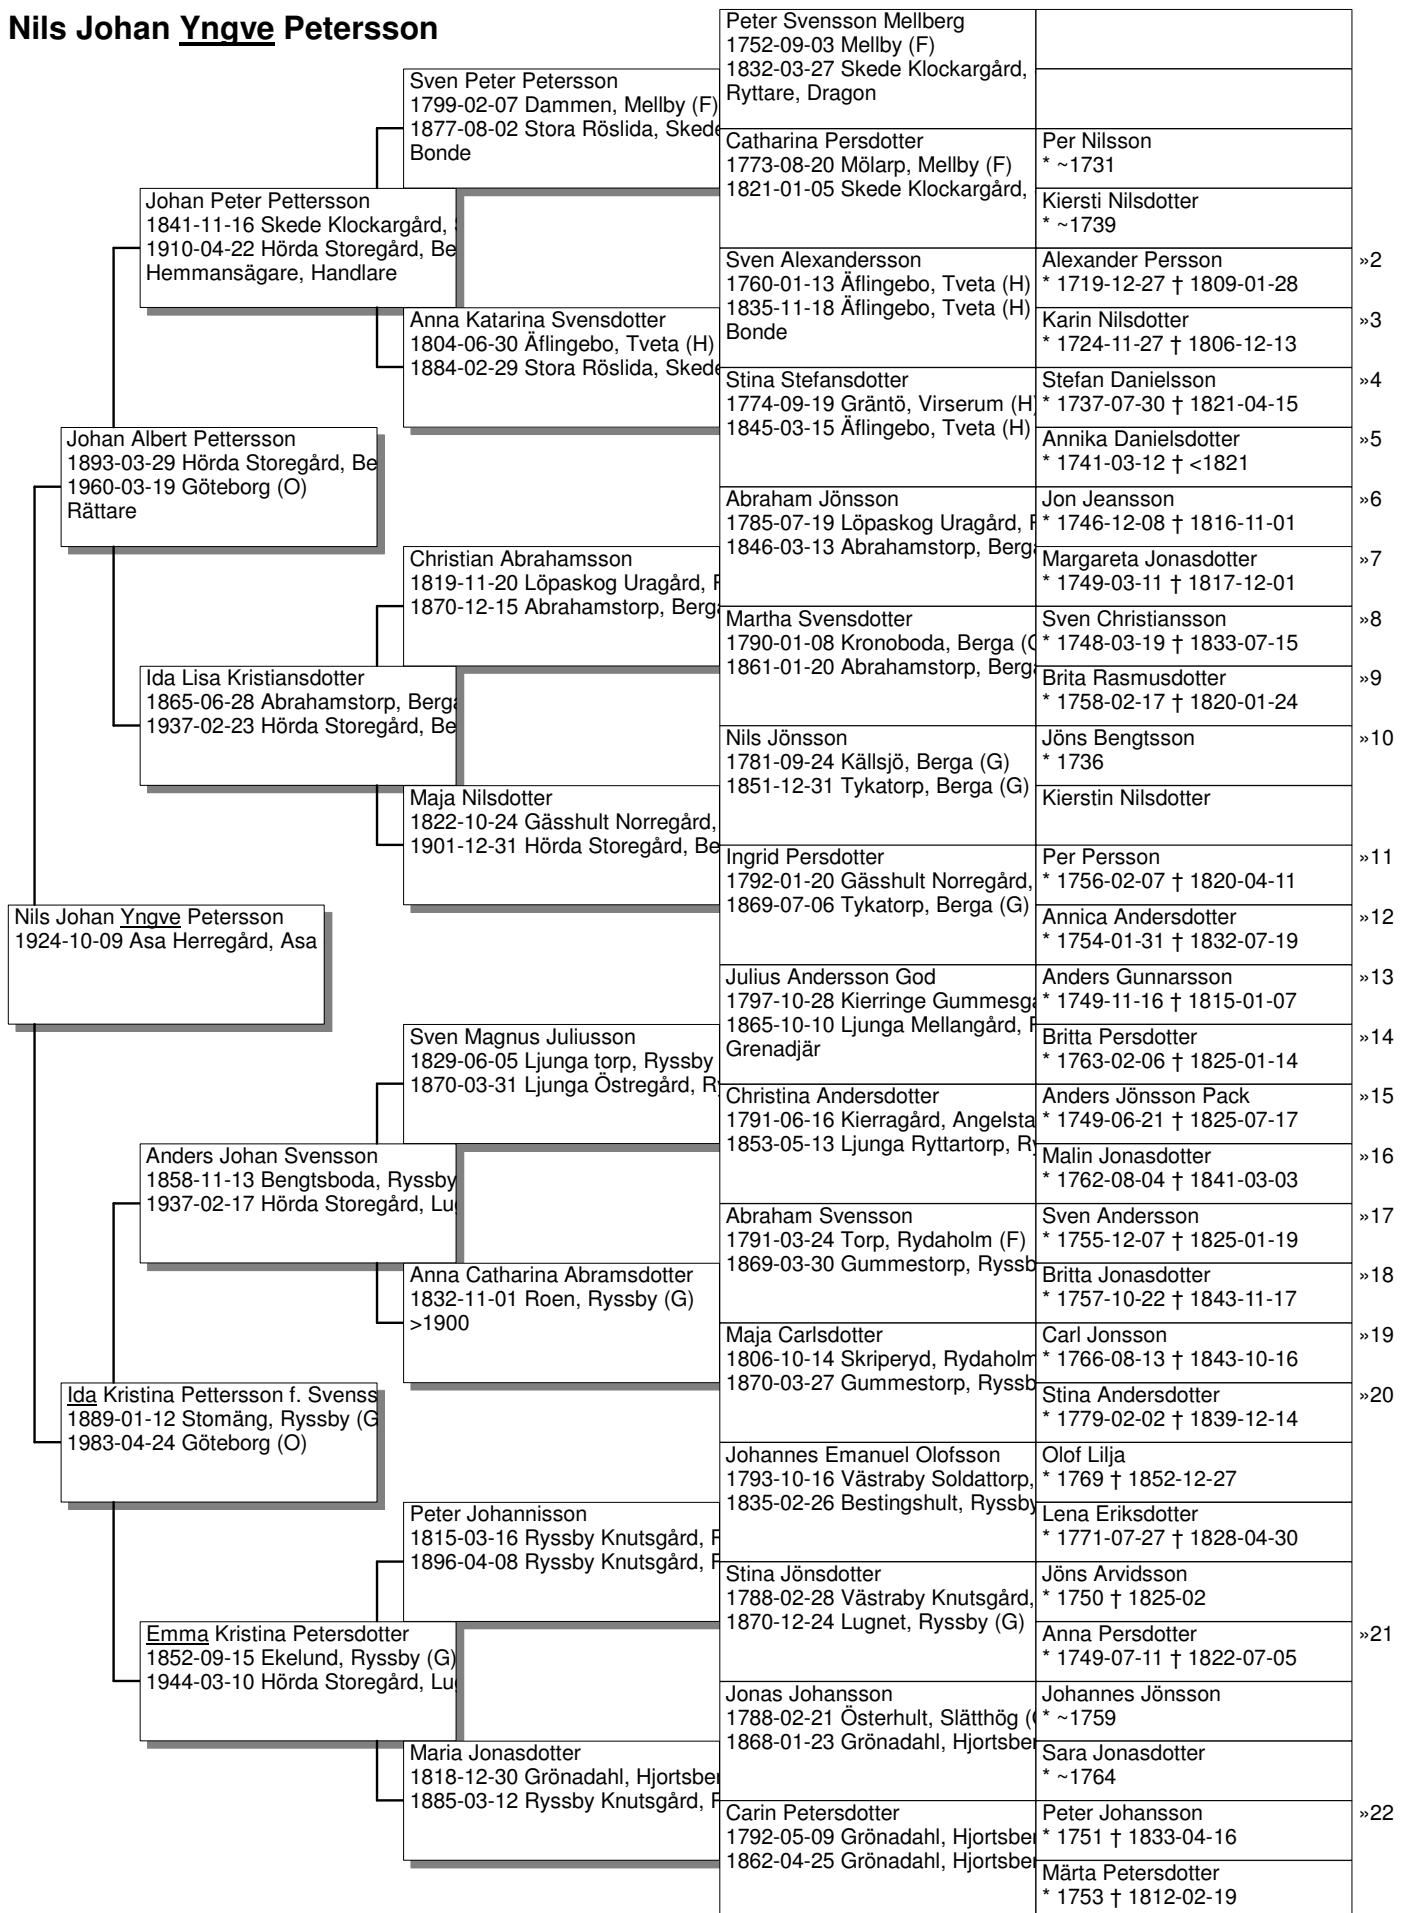

Antavla

Nils Johan Yngve Petersson

Antavla

Alexander Persson

Antavla

Annika Danielsdotter

Antavla

Jon Jeansson

Antavla

Margareta Jonasdotter

Antavla

Brita Rasmusdotter

Antavla

Jöns Bengtsson

Antavla

Per Persson

Antavla

Sven Andersson

Antavla

Carl Jonsson