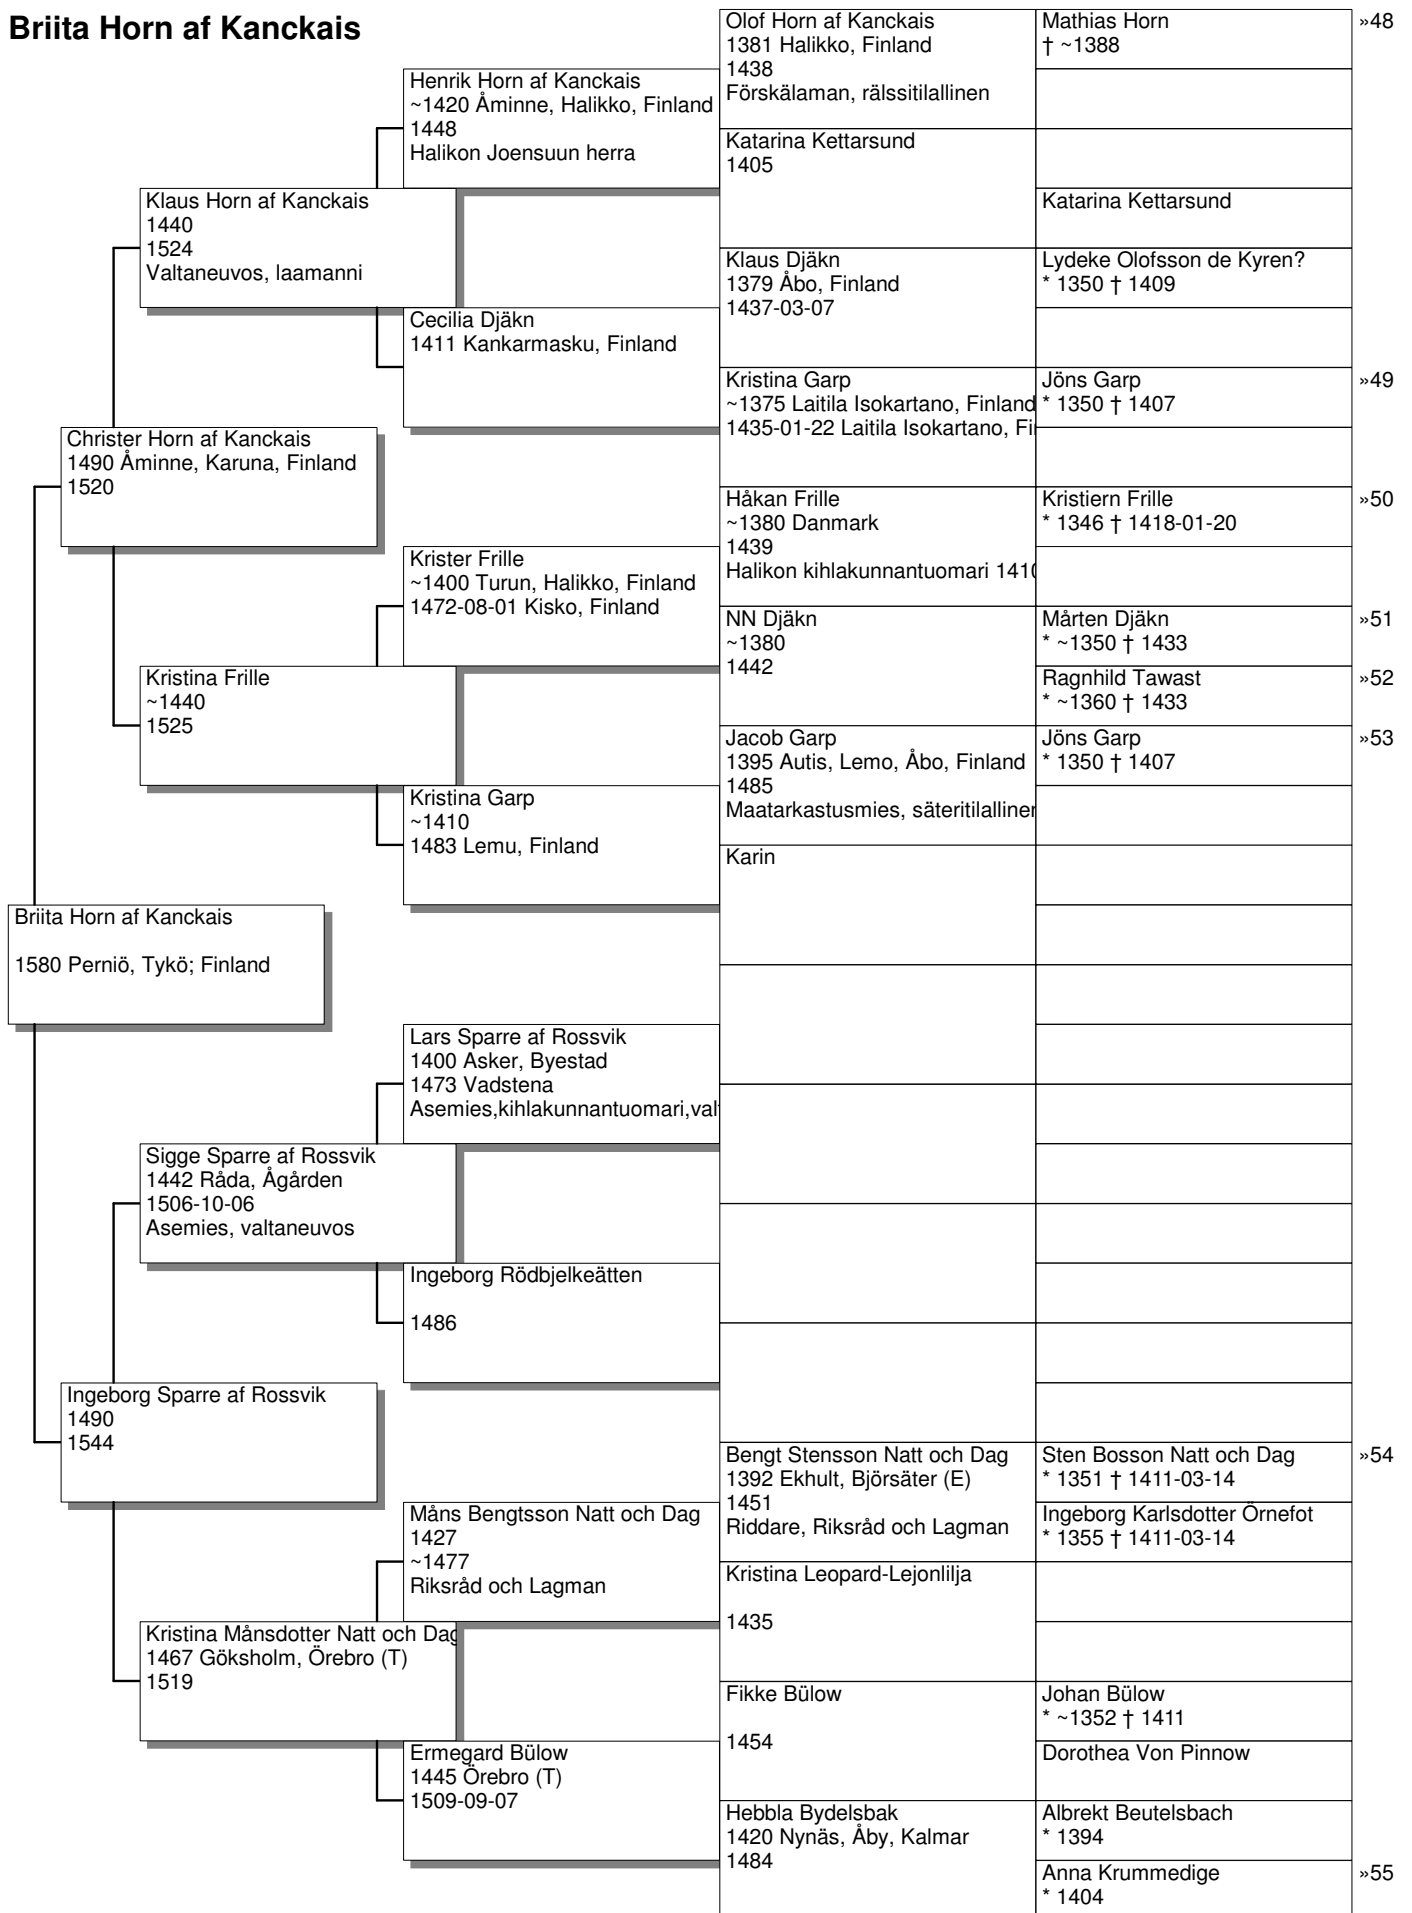

Antavla

Nils Boije af Gennäs

Antavla

Margareta Jägerhorn af Spurila

Antavla

Rötger Djäkn - Ormsläkten

Antavla

Briita Horn af Kanckais