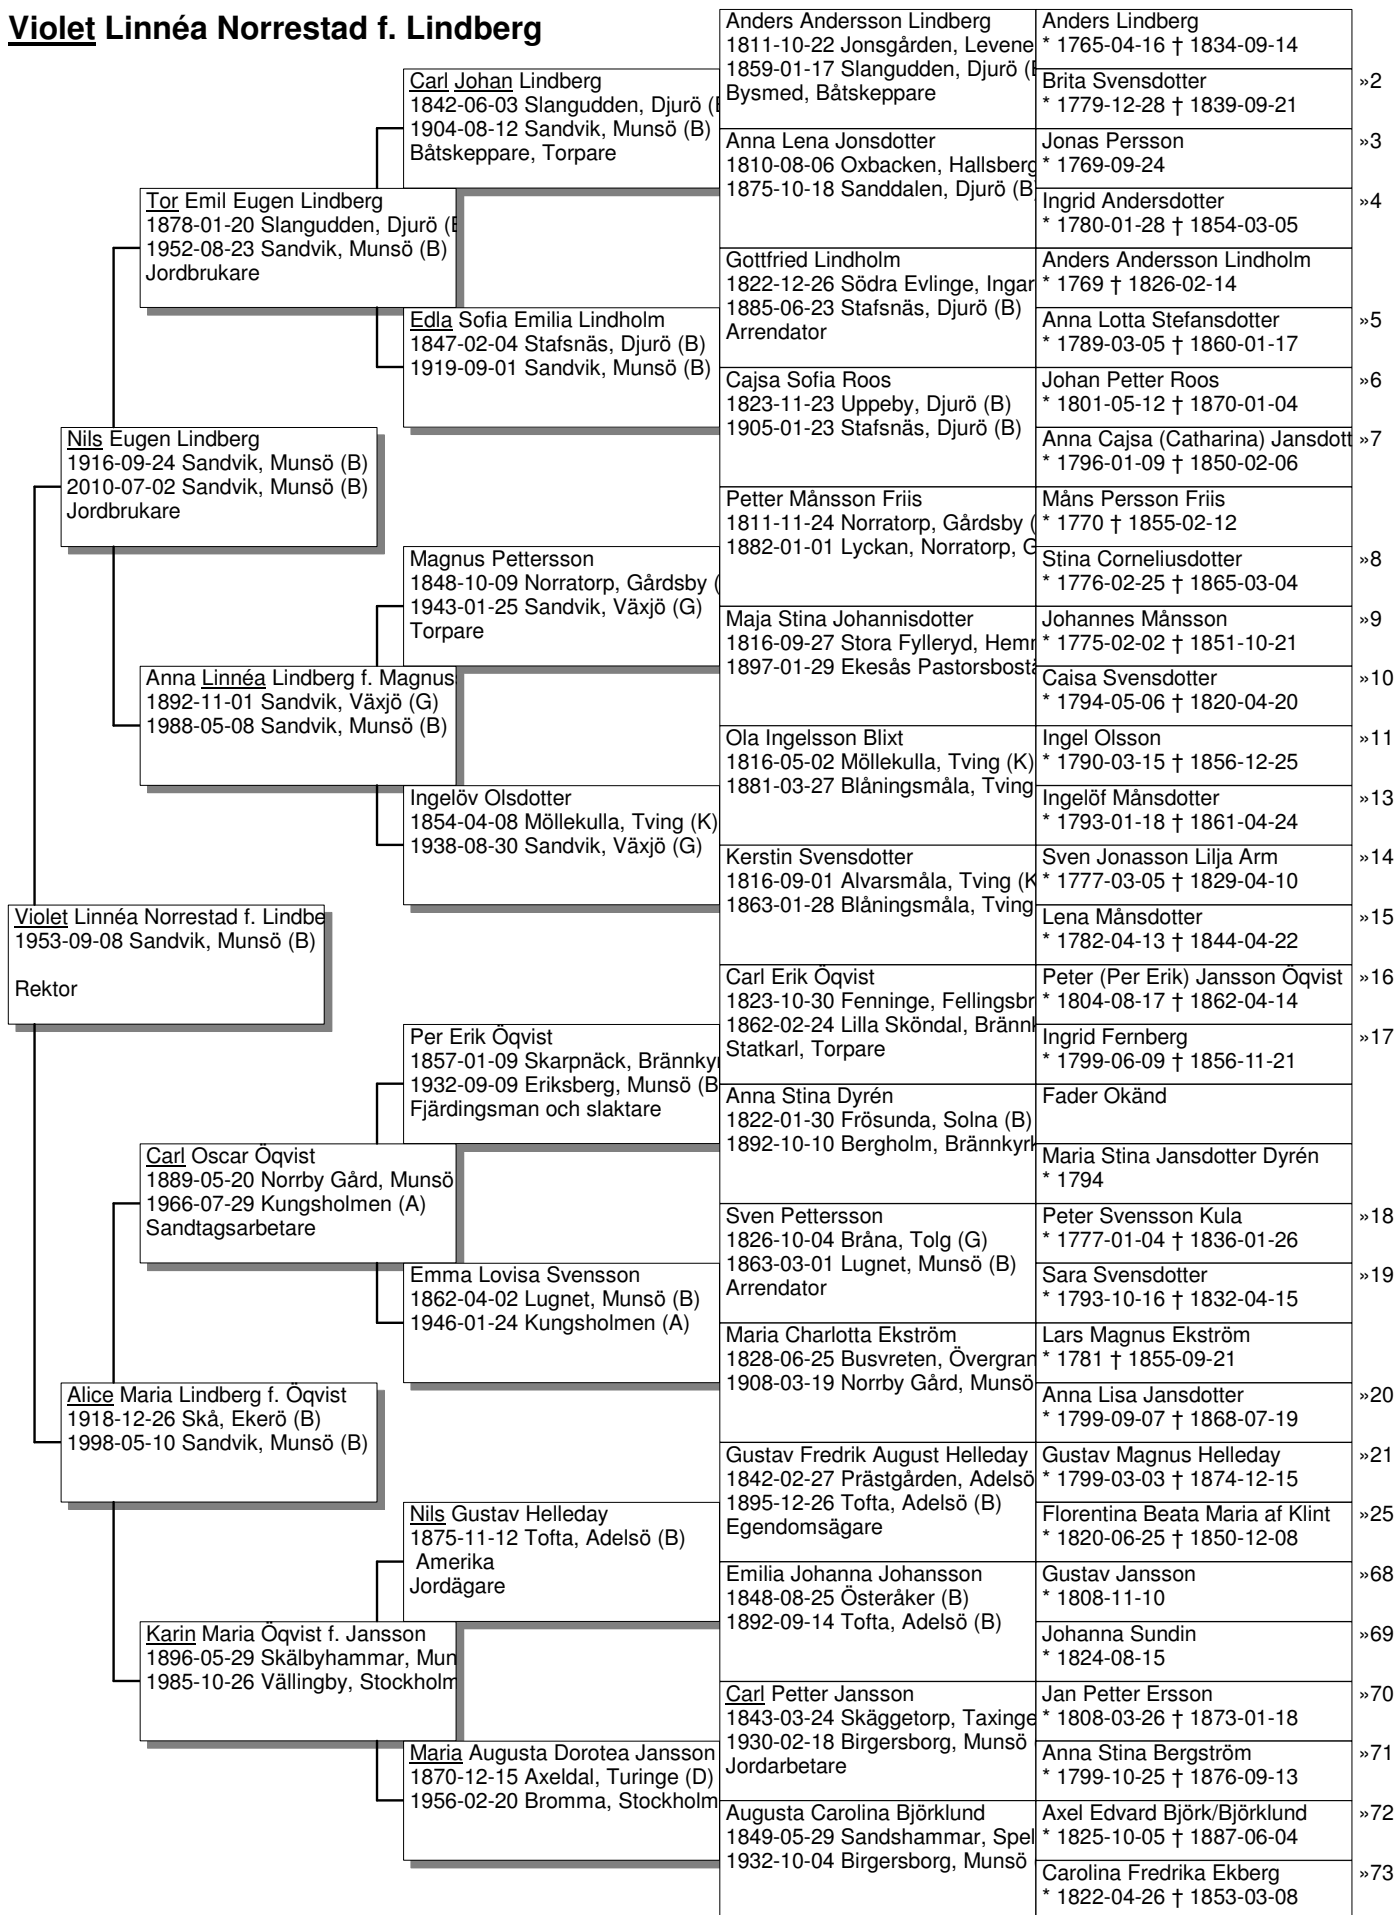

Antavla

Violet Linnéa Norrestad f. Lindberg

Antavla

Brita Svensdotter

Antavla

Jonas Persson

Antavla

Anna Lotta Stefansdotter