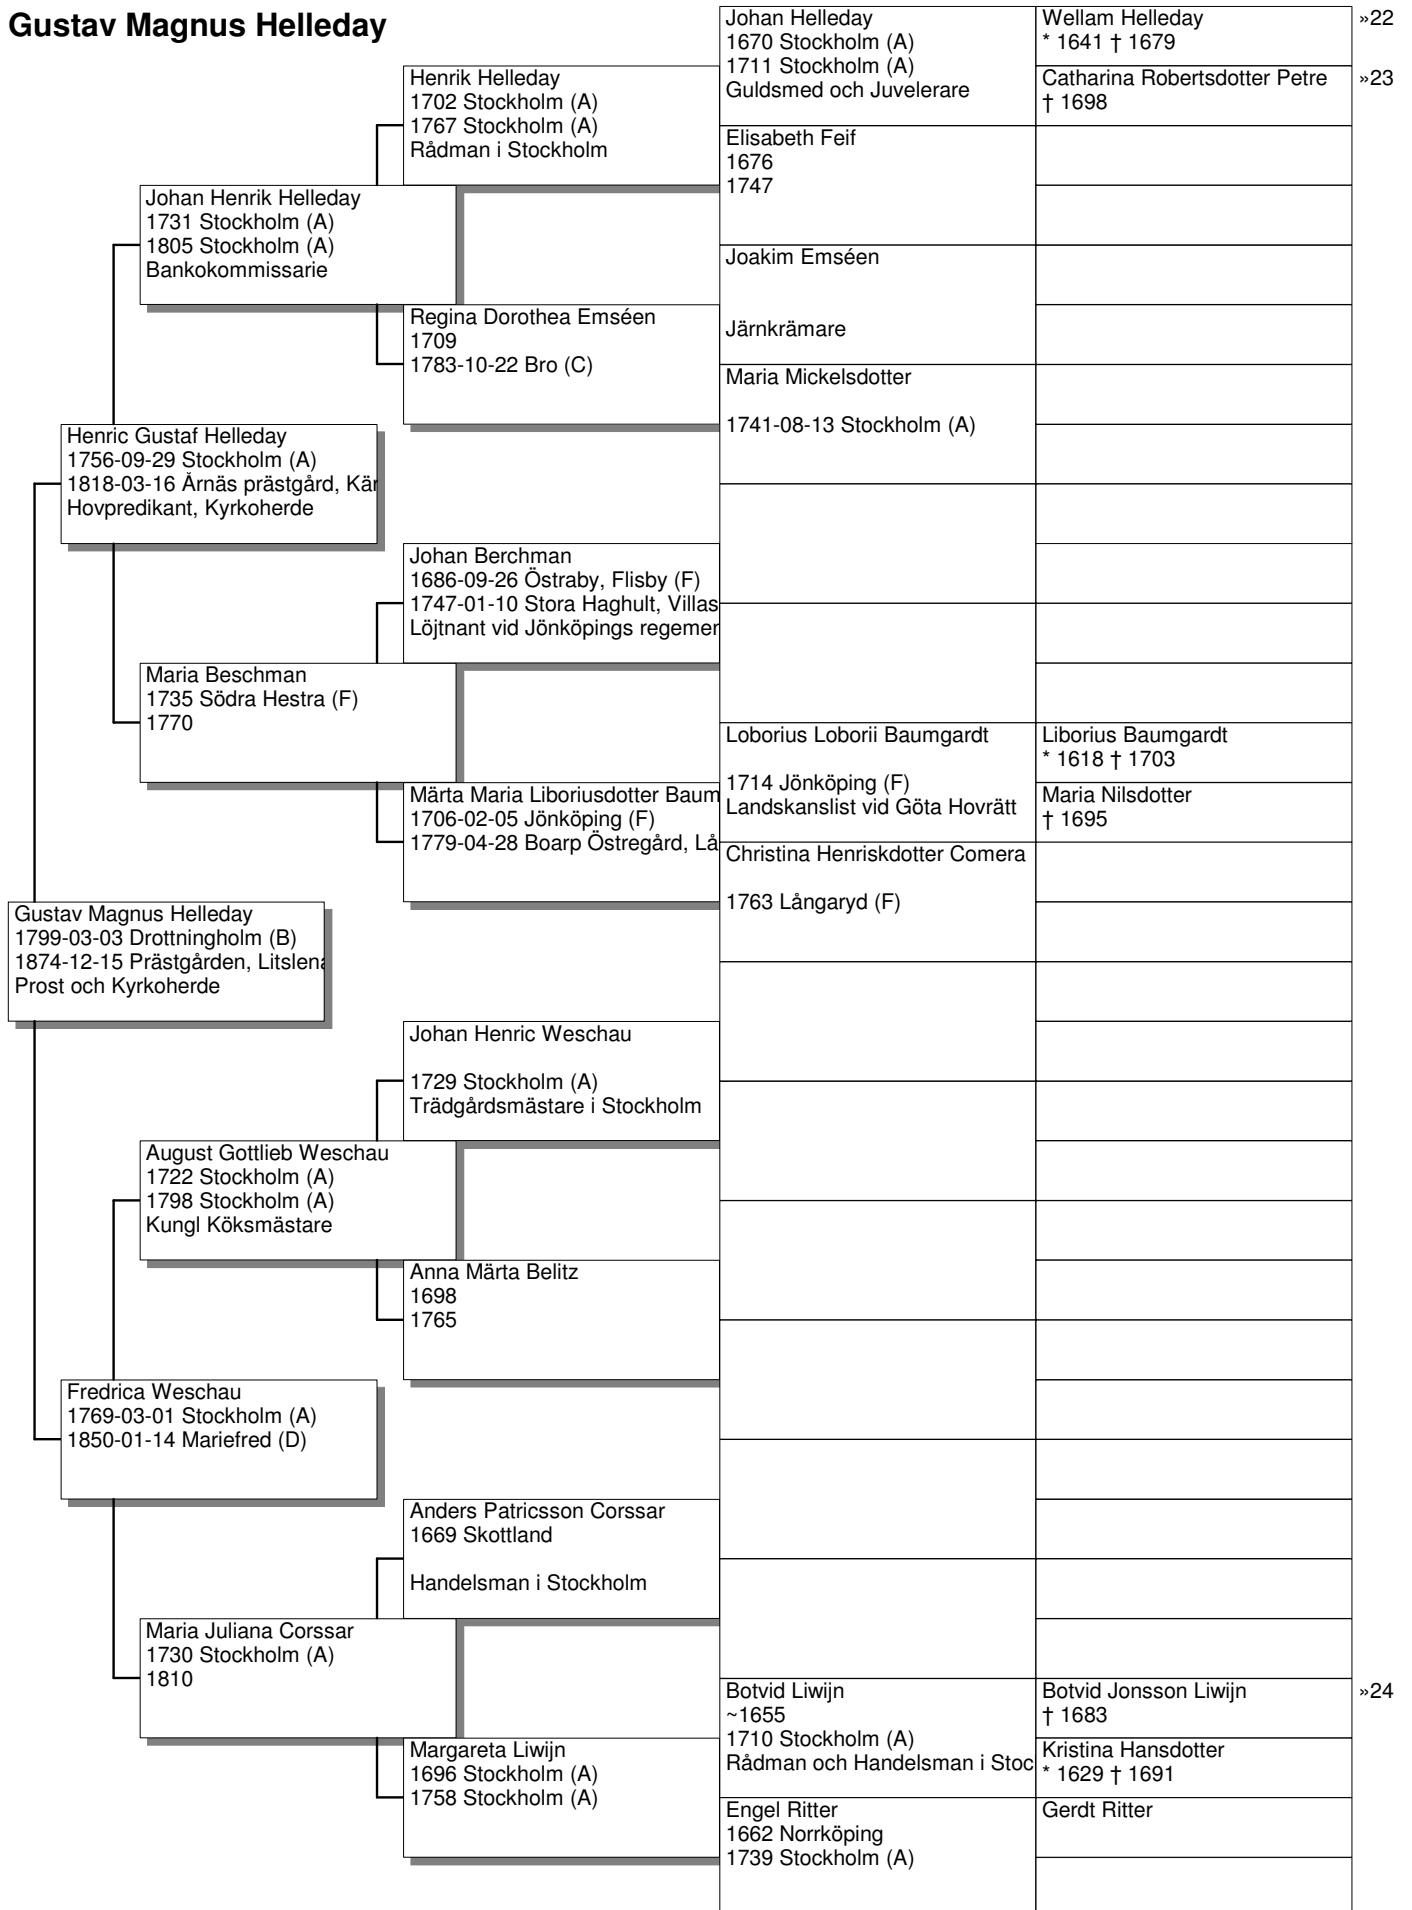

Antavla

Gustav Magnus Helleday