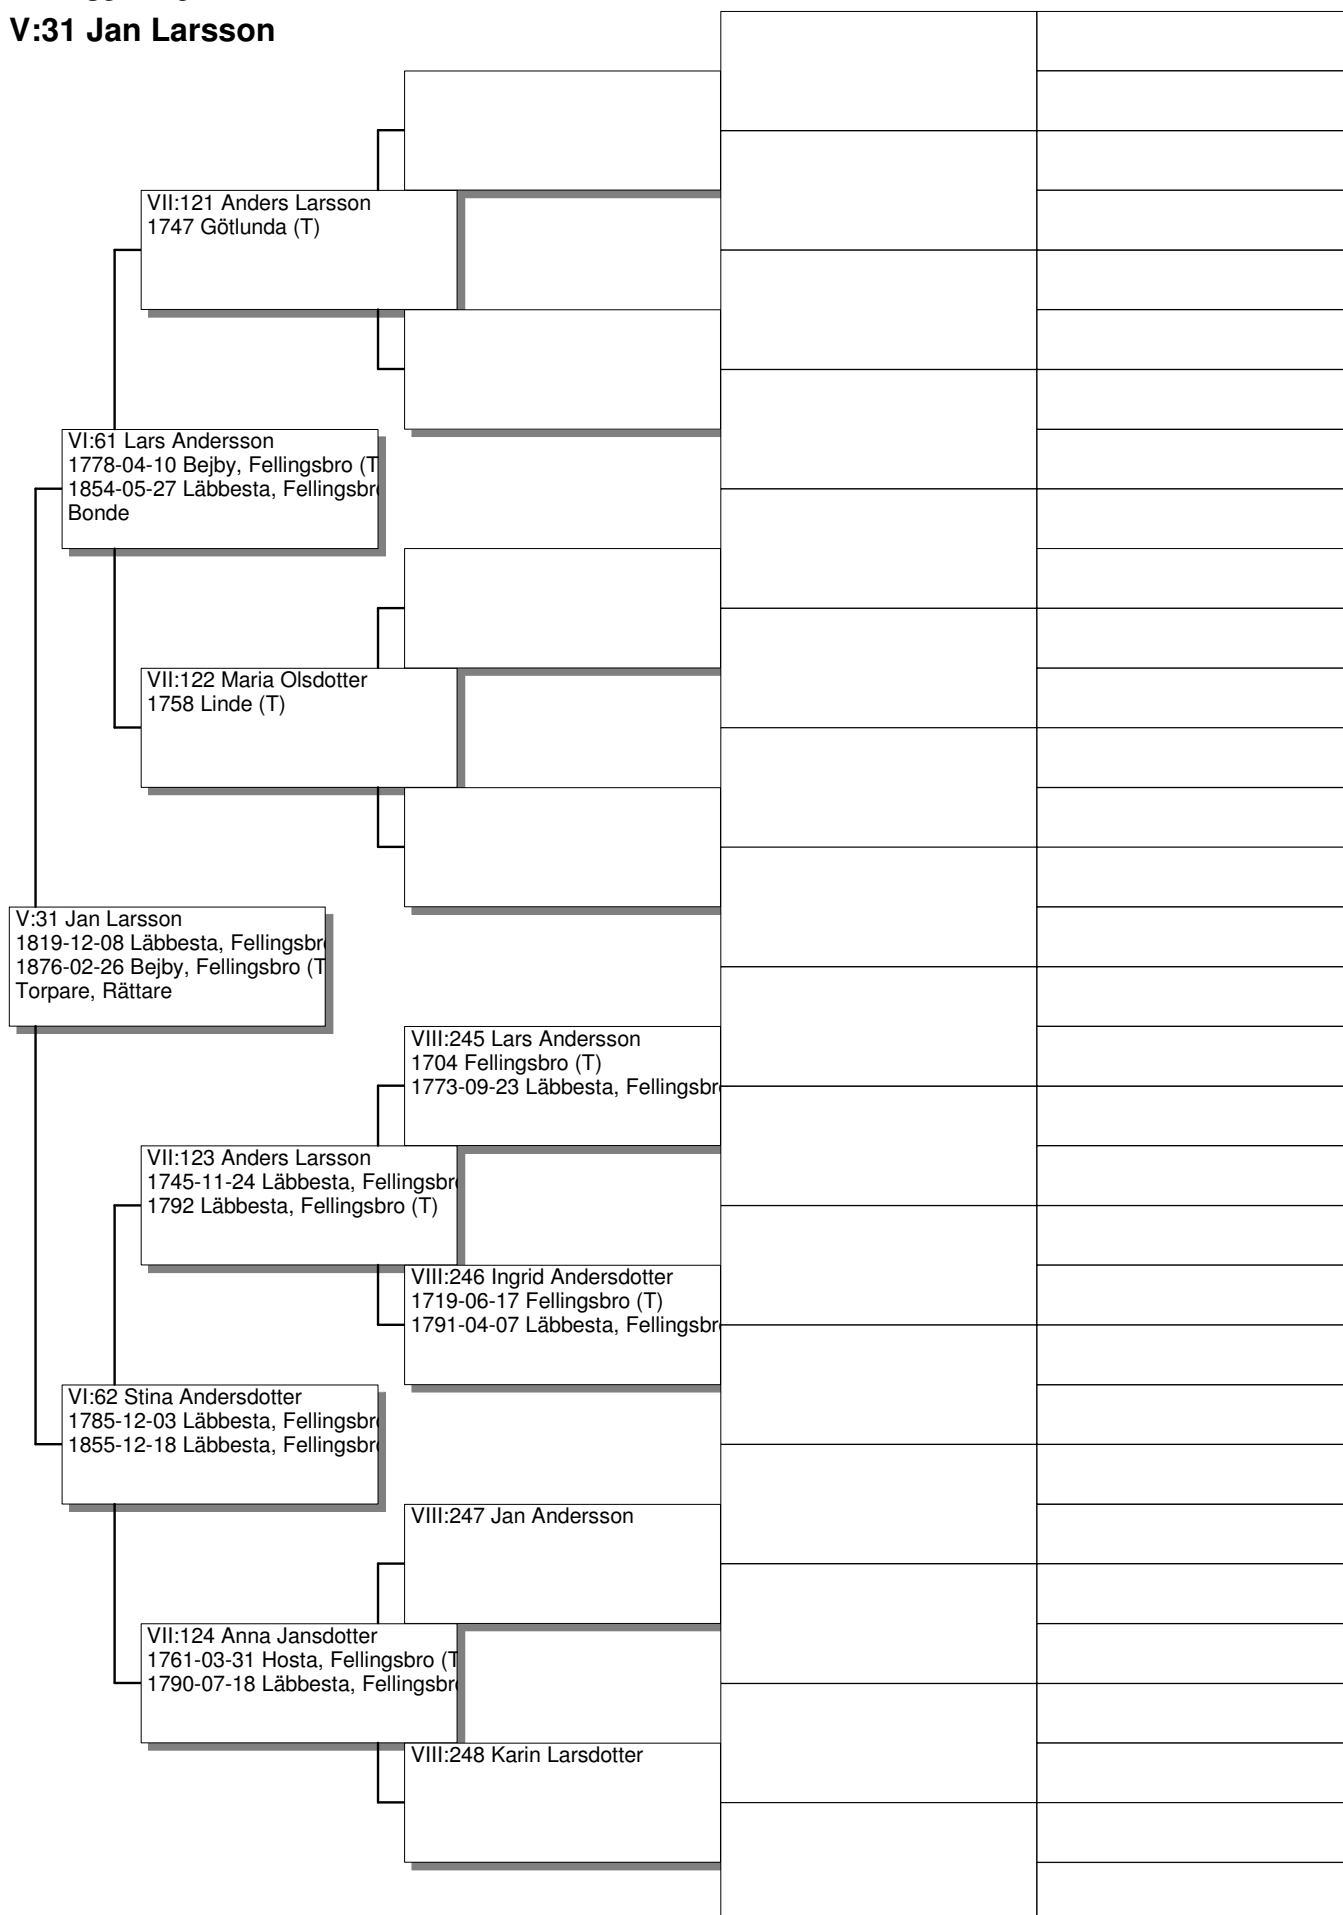

Antavla

V:31 Jan Larsson