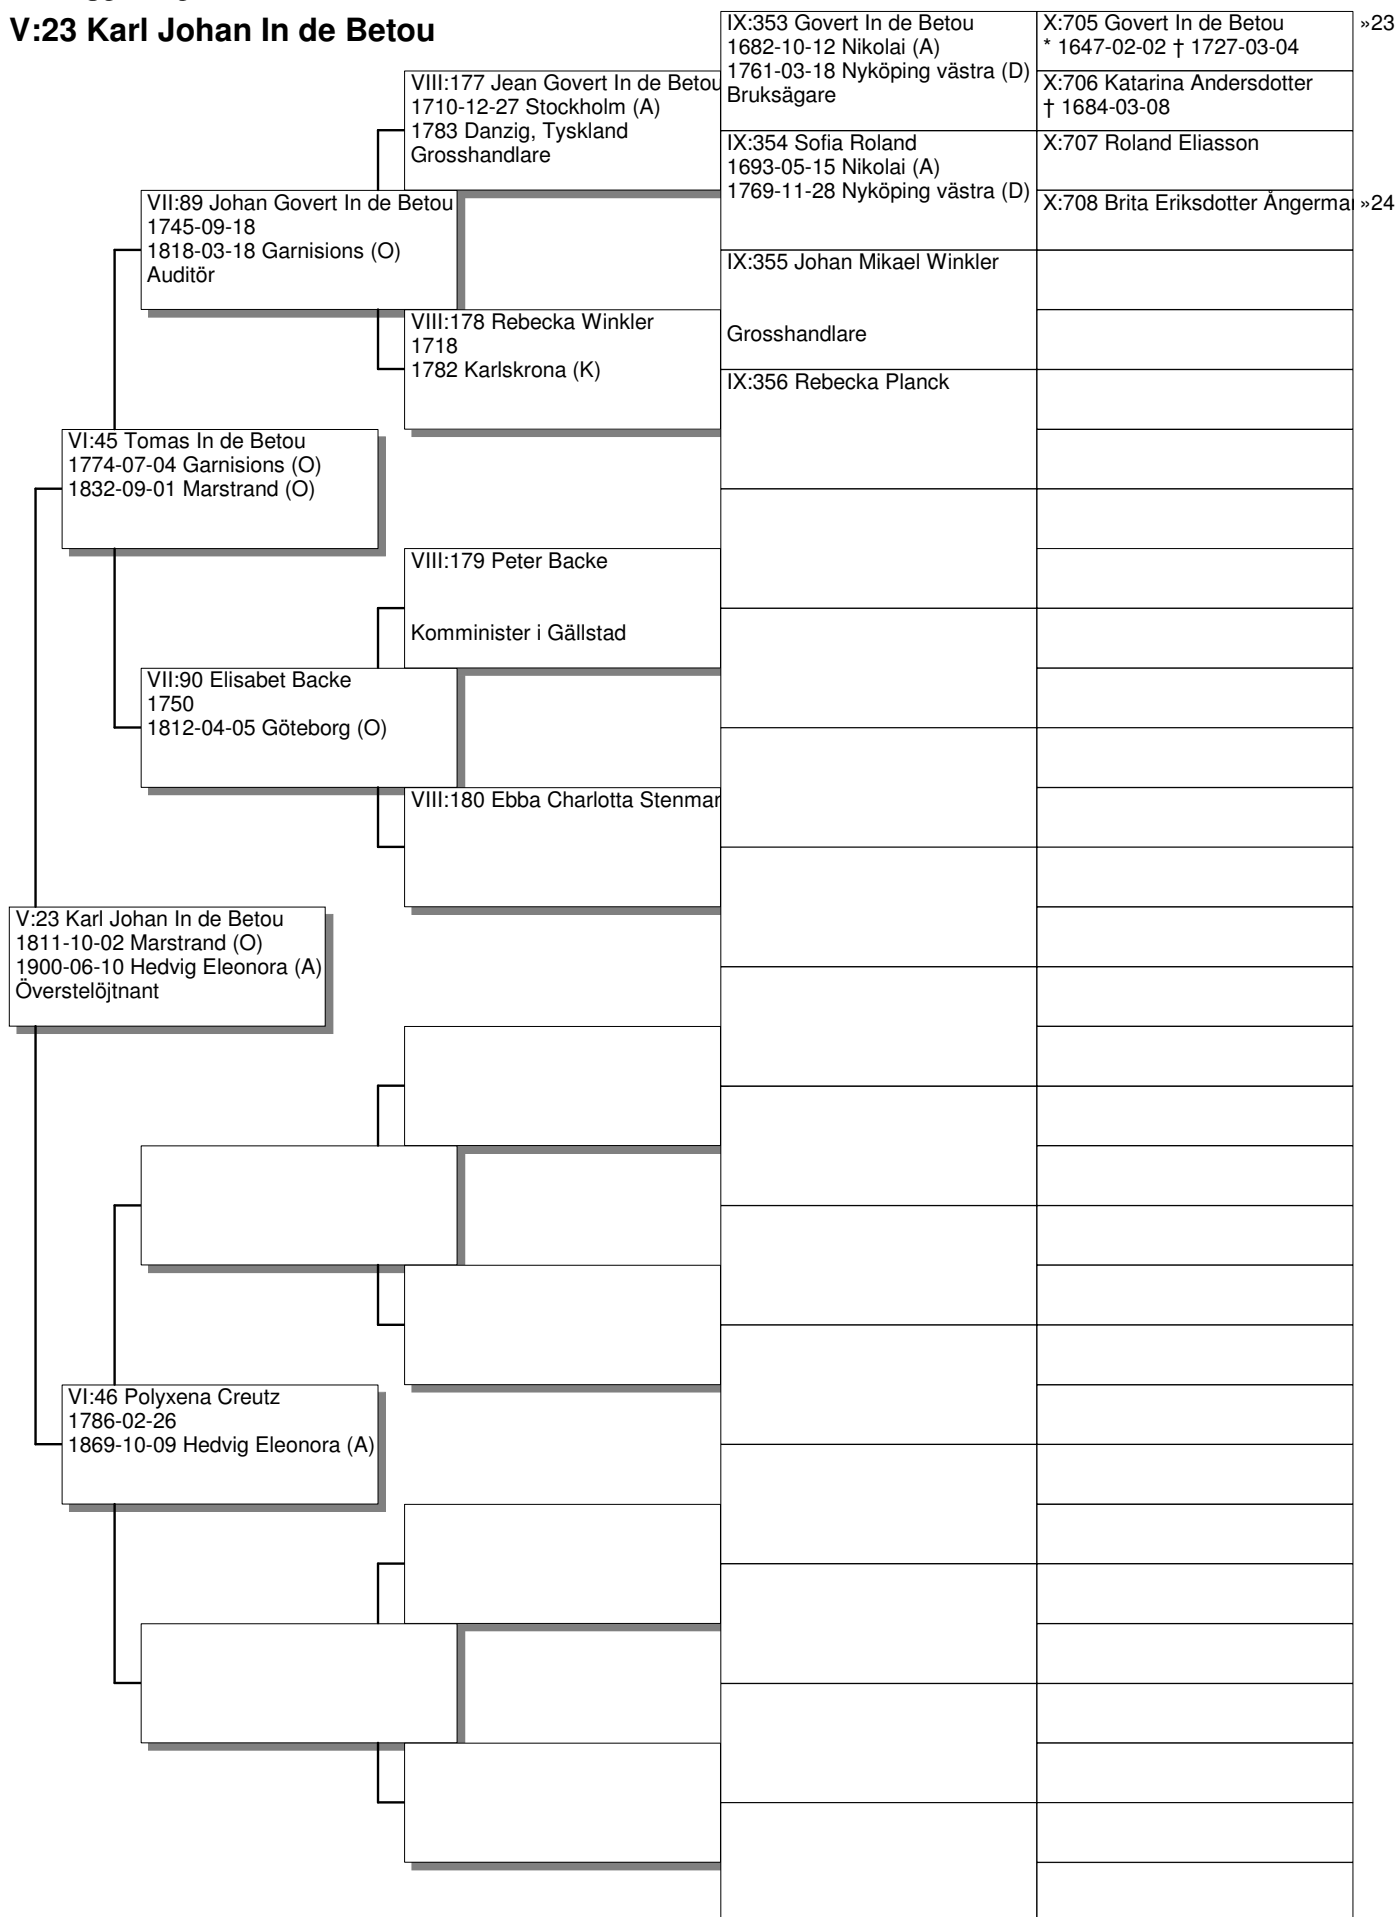

Antavla

V:23 Karl Johan In de Betou