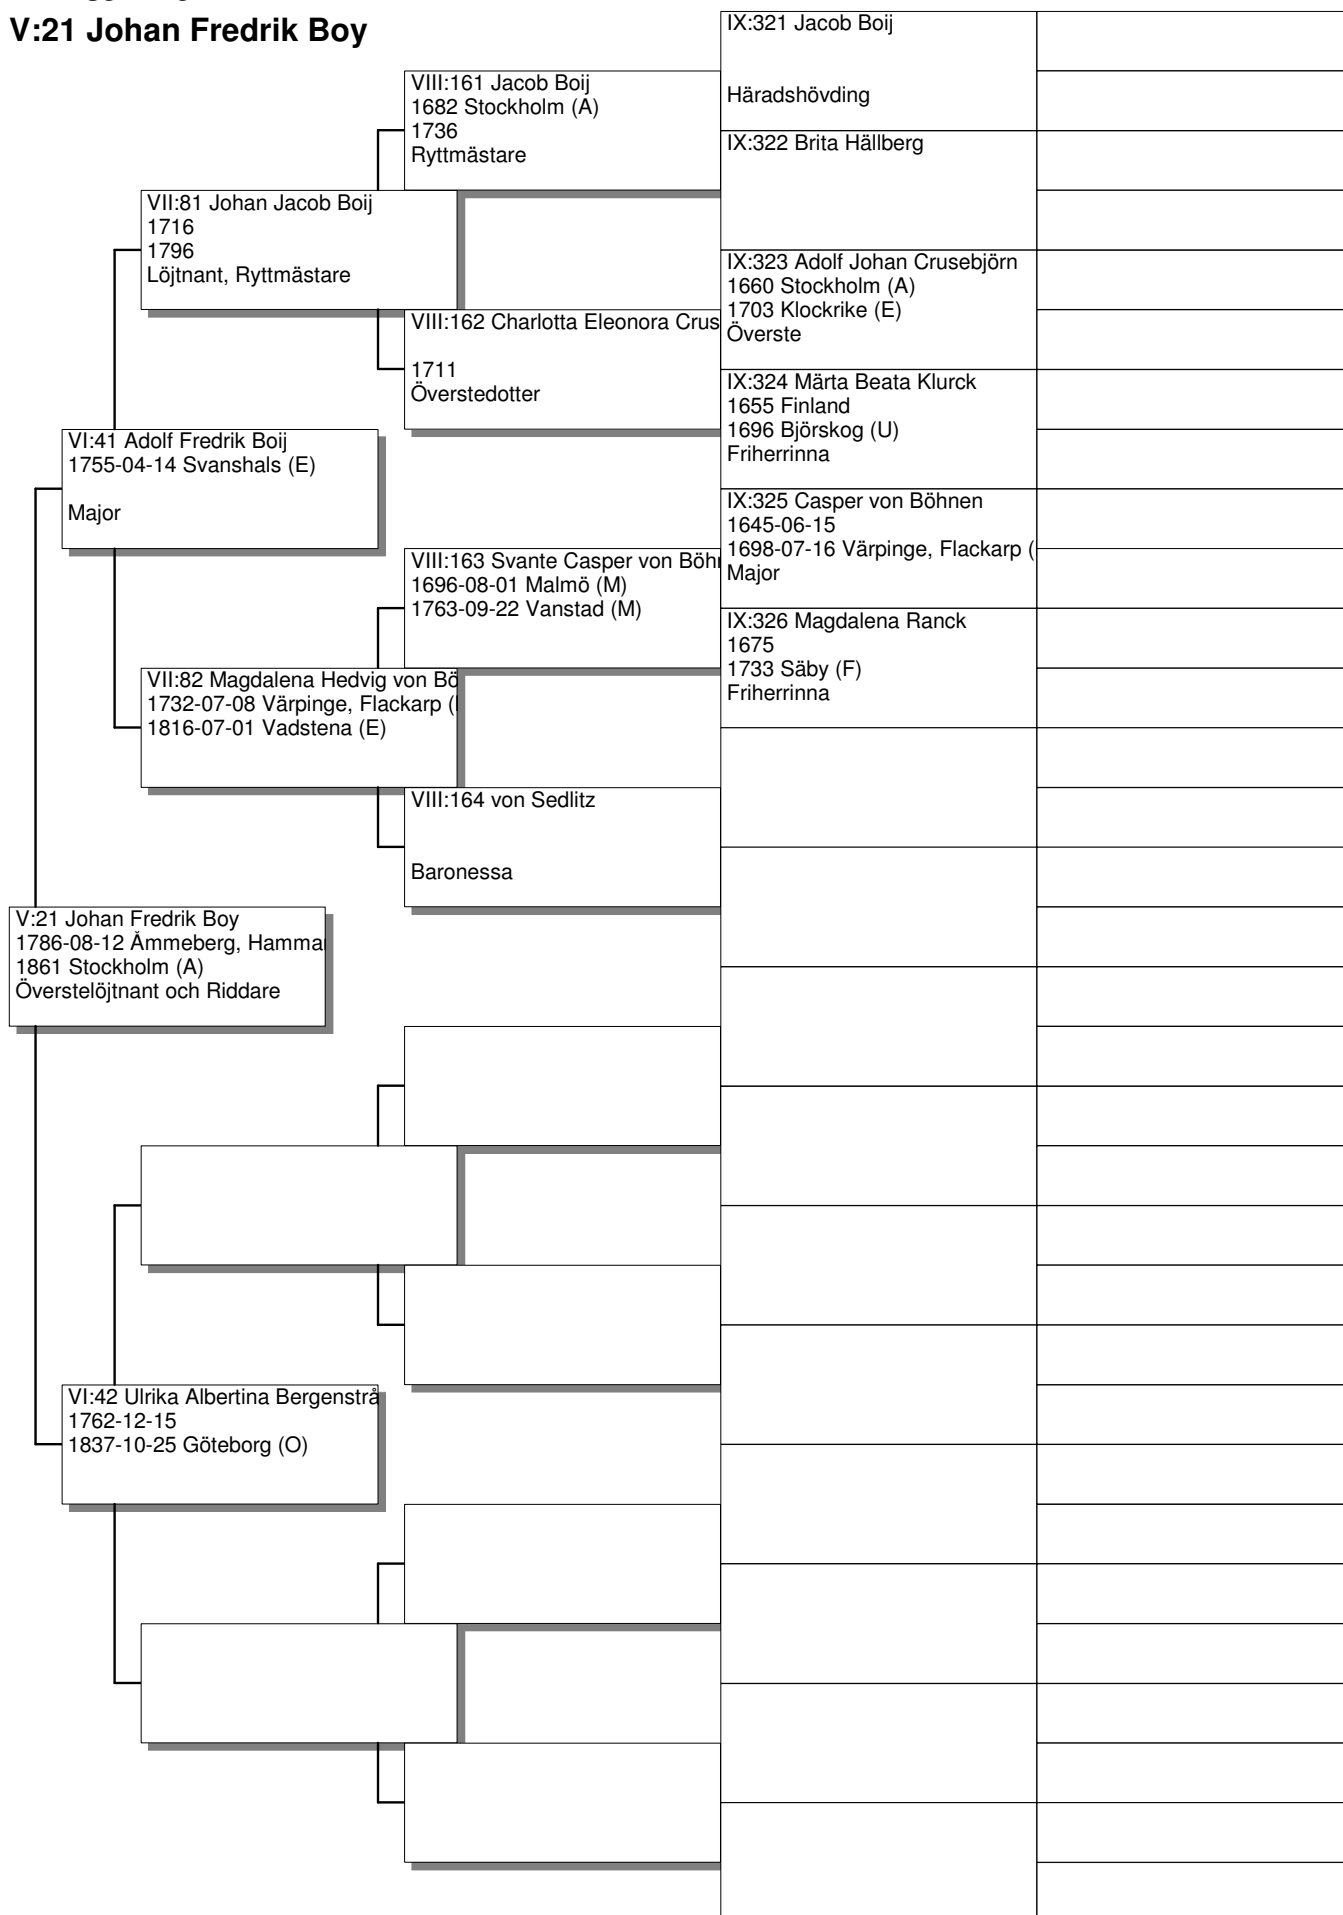

Antavla

V:16 Tyre Olsdotter

Antavla

V:17 Carl Gustaf Grahl

Antavla

V:18 Kristina Margareta Stark

Antavla

V:19 Nils Nordlander

Antavla

V:20 Anna Maria Gestrin

Antavla

V:21 Johan Fredrik Boy

Antavla

V:22 Christina Emelie Rosenberg

Antavla

X:675 Lars Jönsson Lindelius