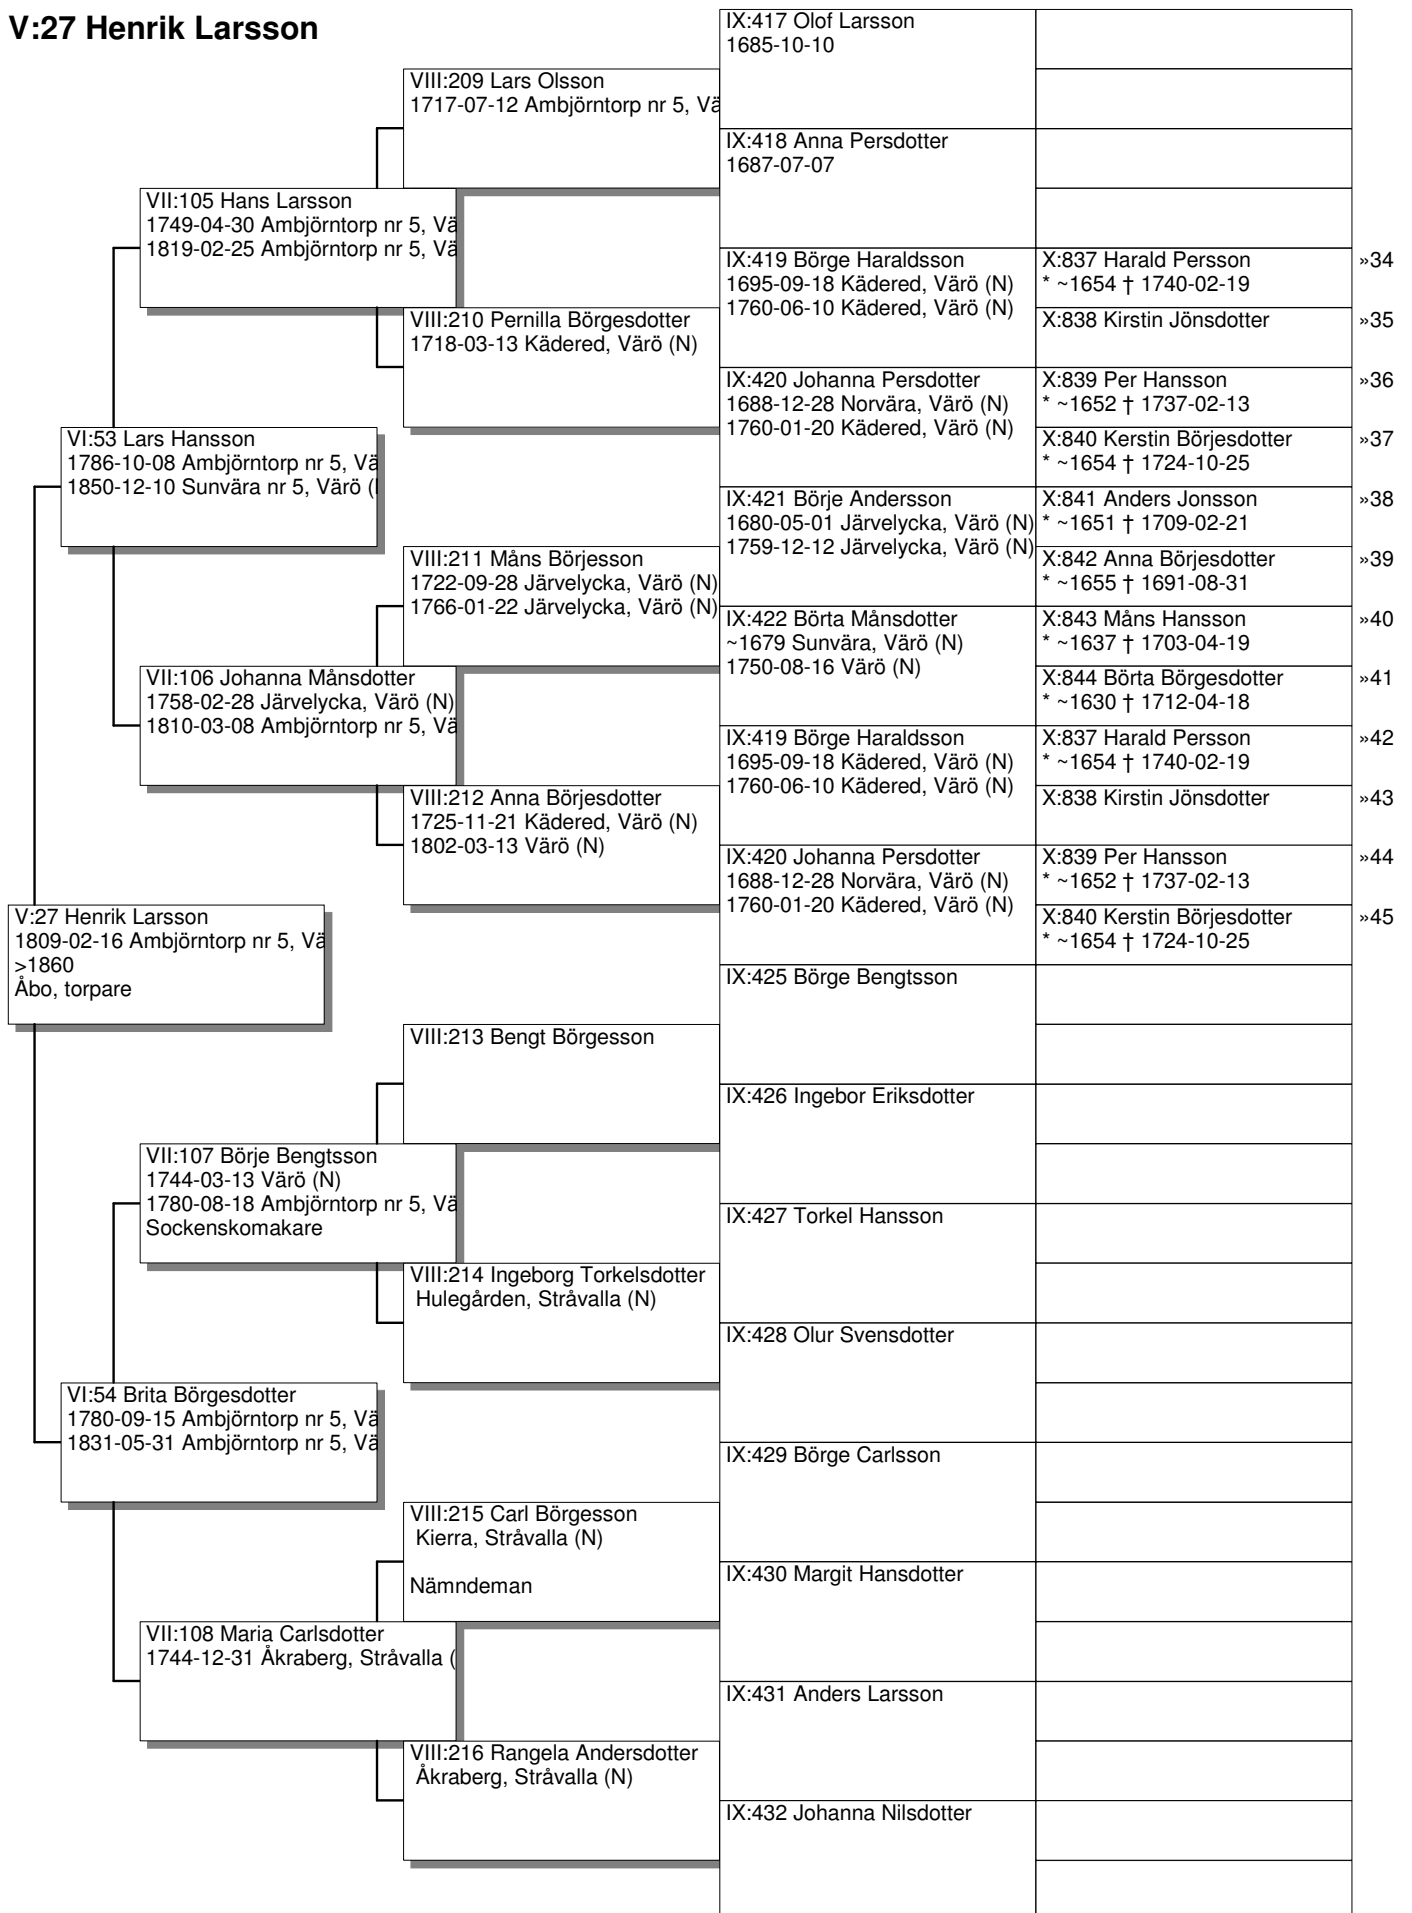

Antavla

V:27 Henrik Larsson