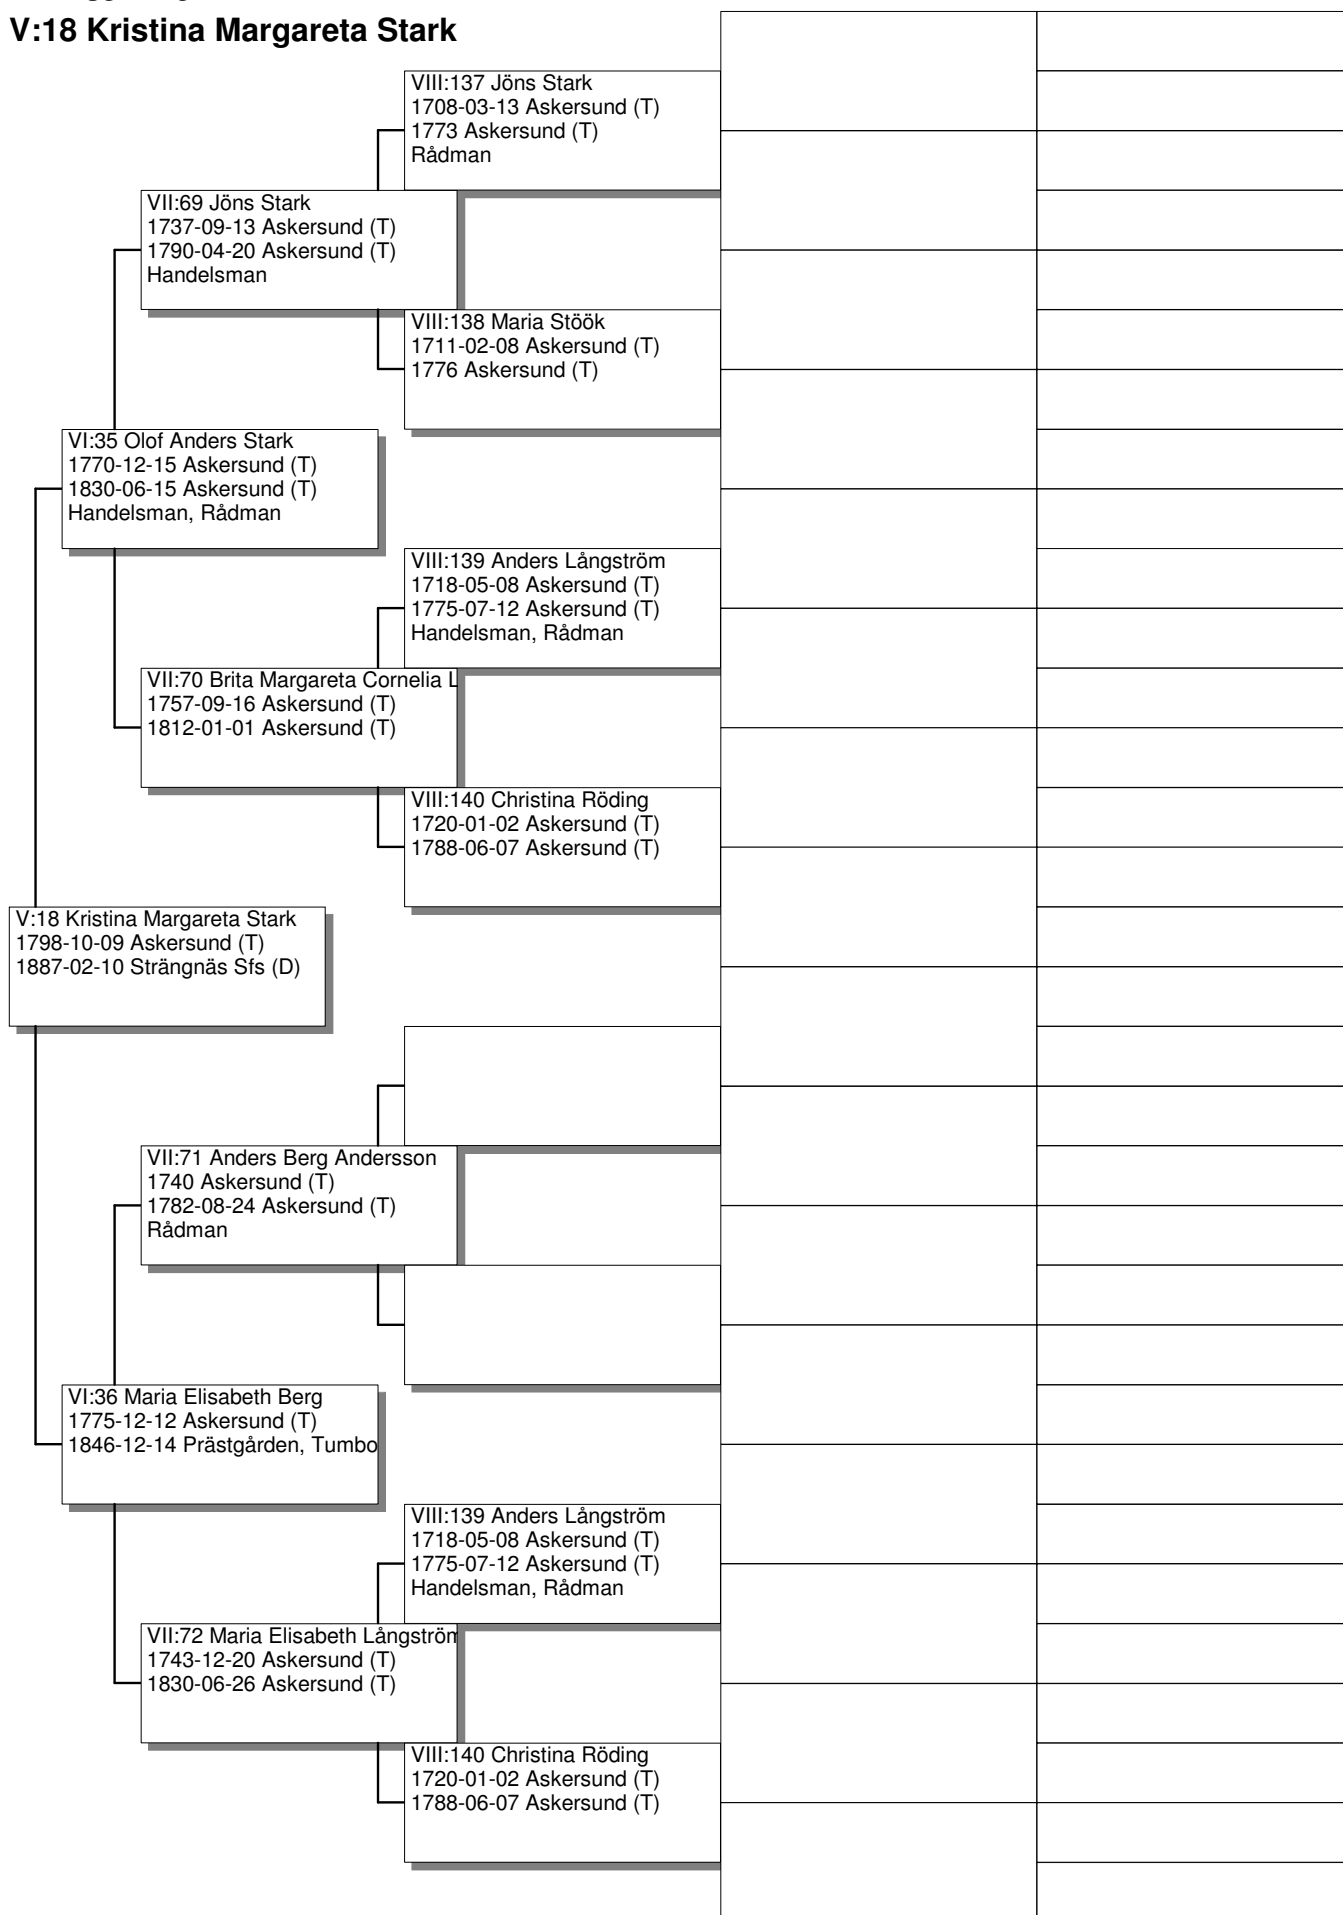

Antavla

V:18 Kristina Margareta Stark