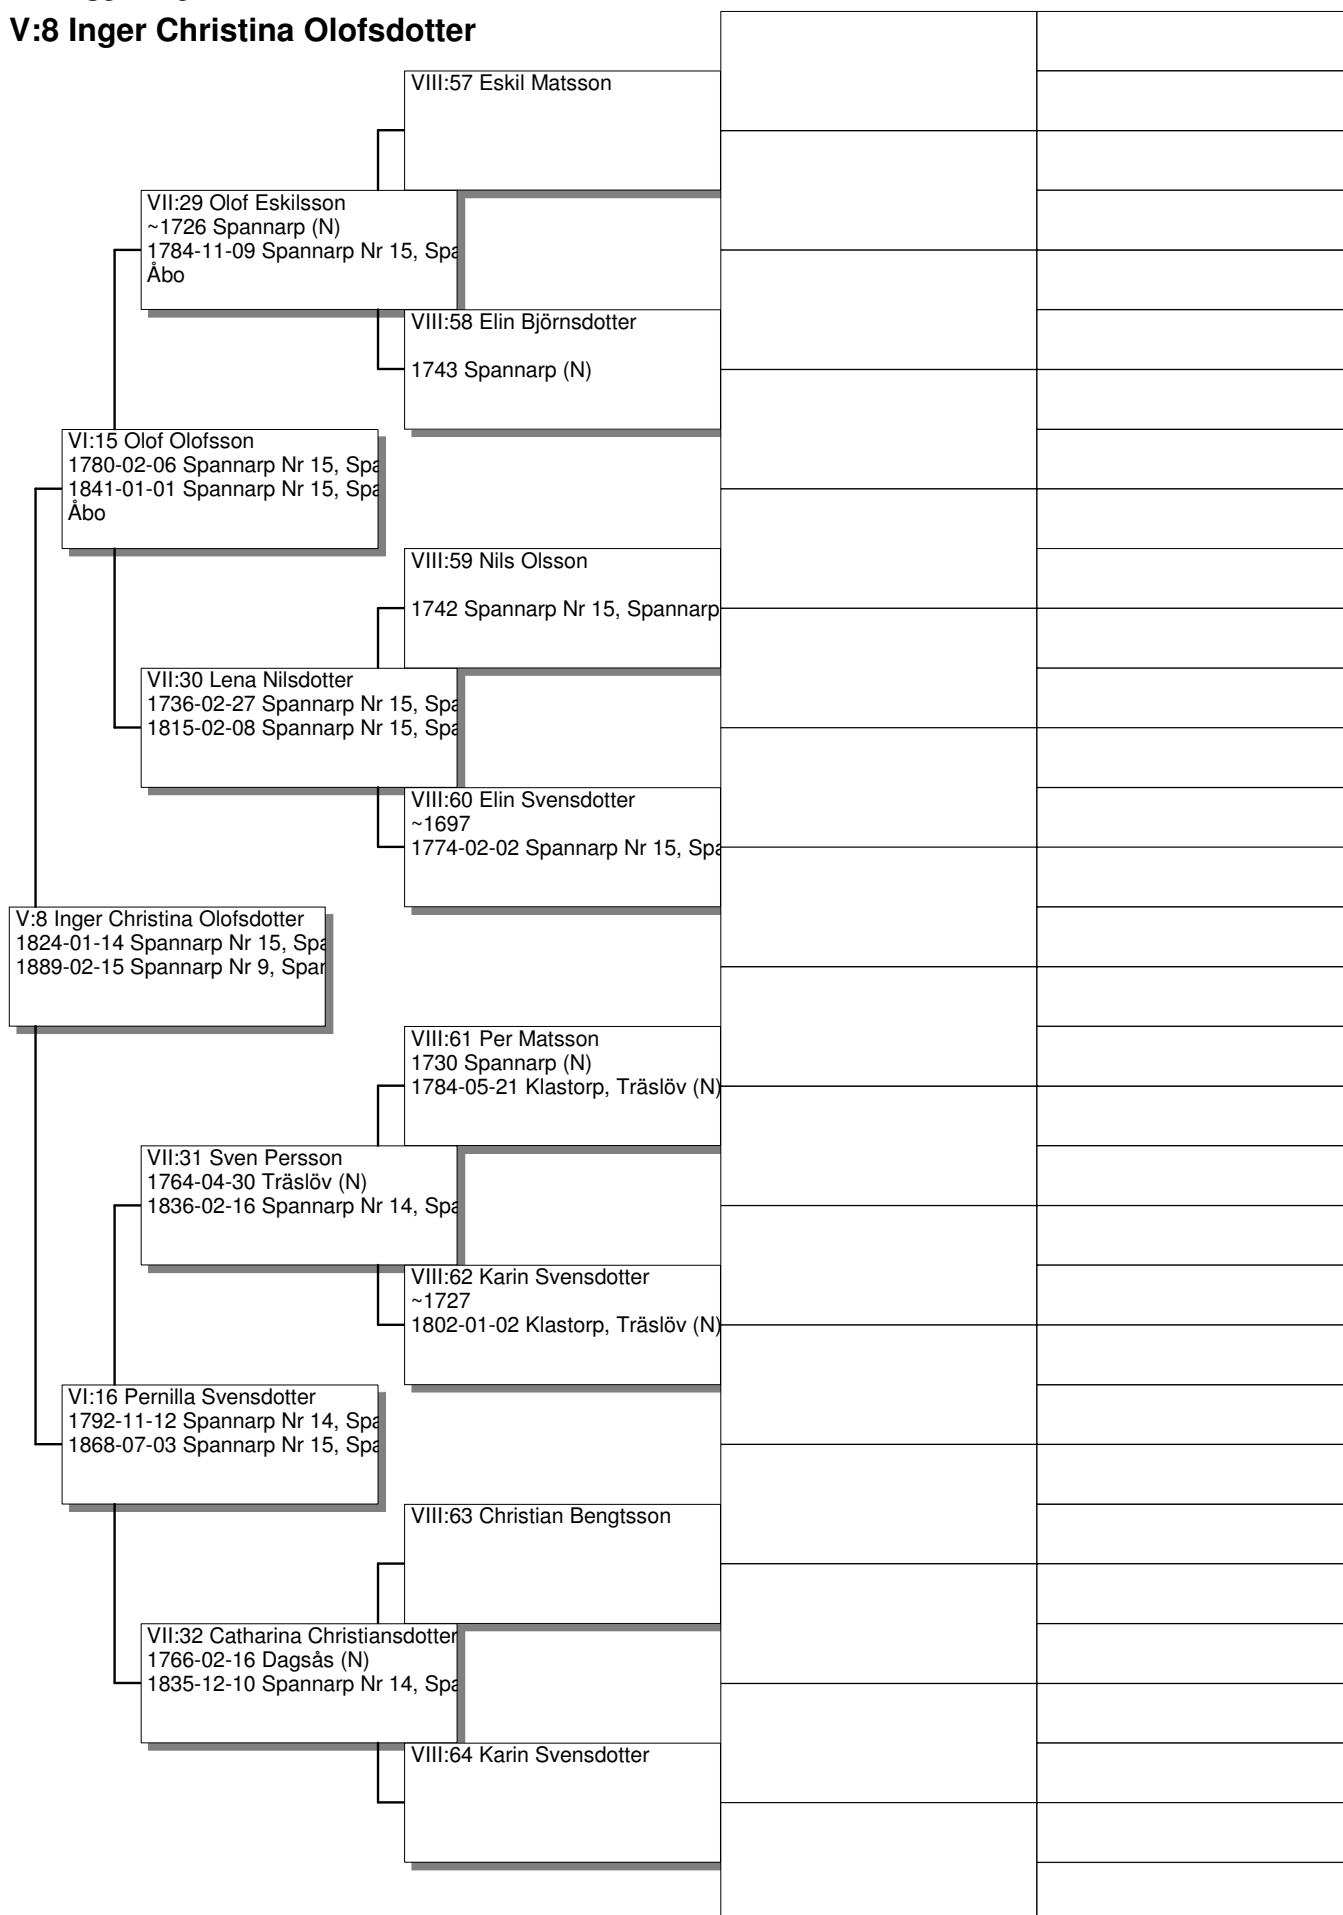

Antavla

V:8 Inger Christina Olofsdotter