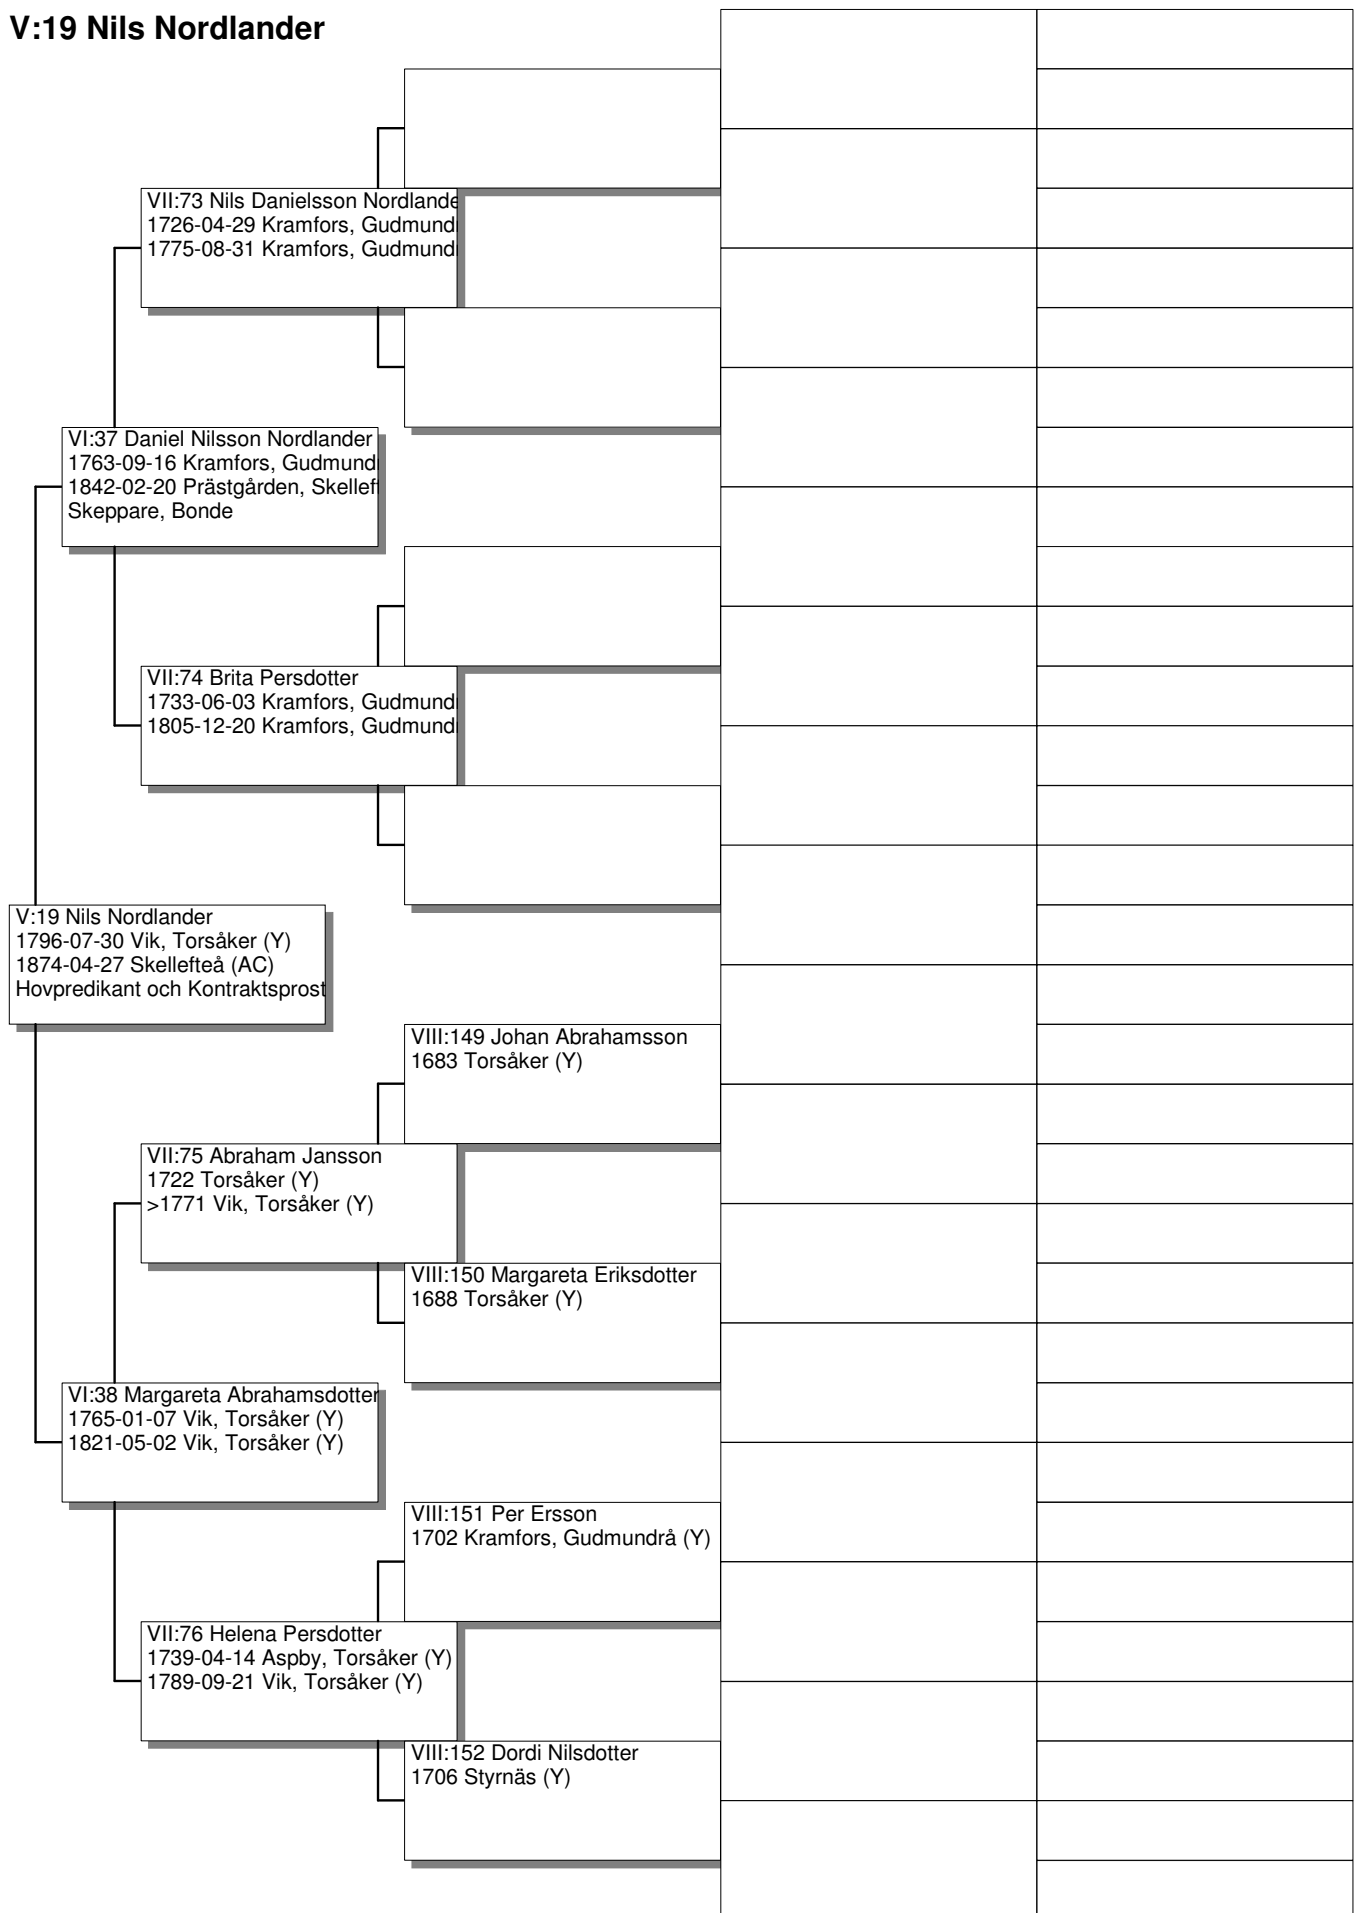

Antavla

V:20 Anna Maria Gestrin

Antavla

V:21 Johan Fredrik Boy

Antavla

V:22 Christina Emelie Rosenberg

Antavla

X:675 Lars Jönsson Lindelius