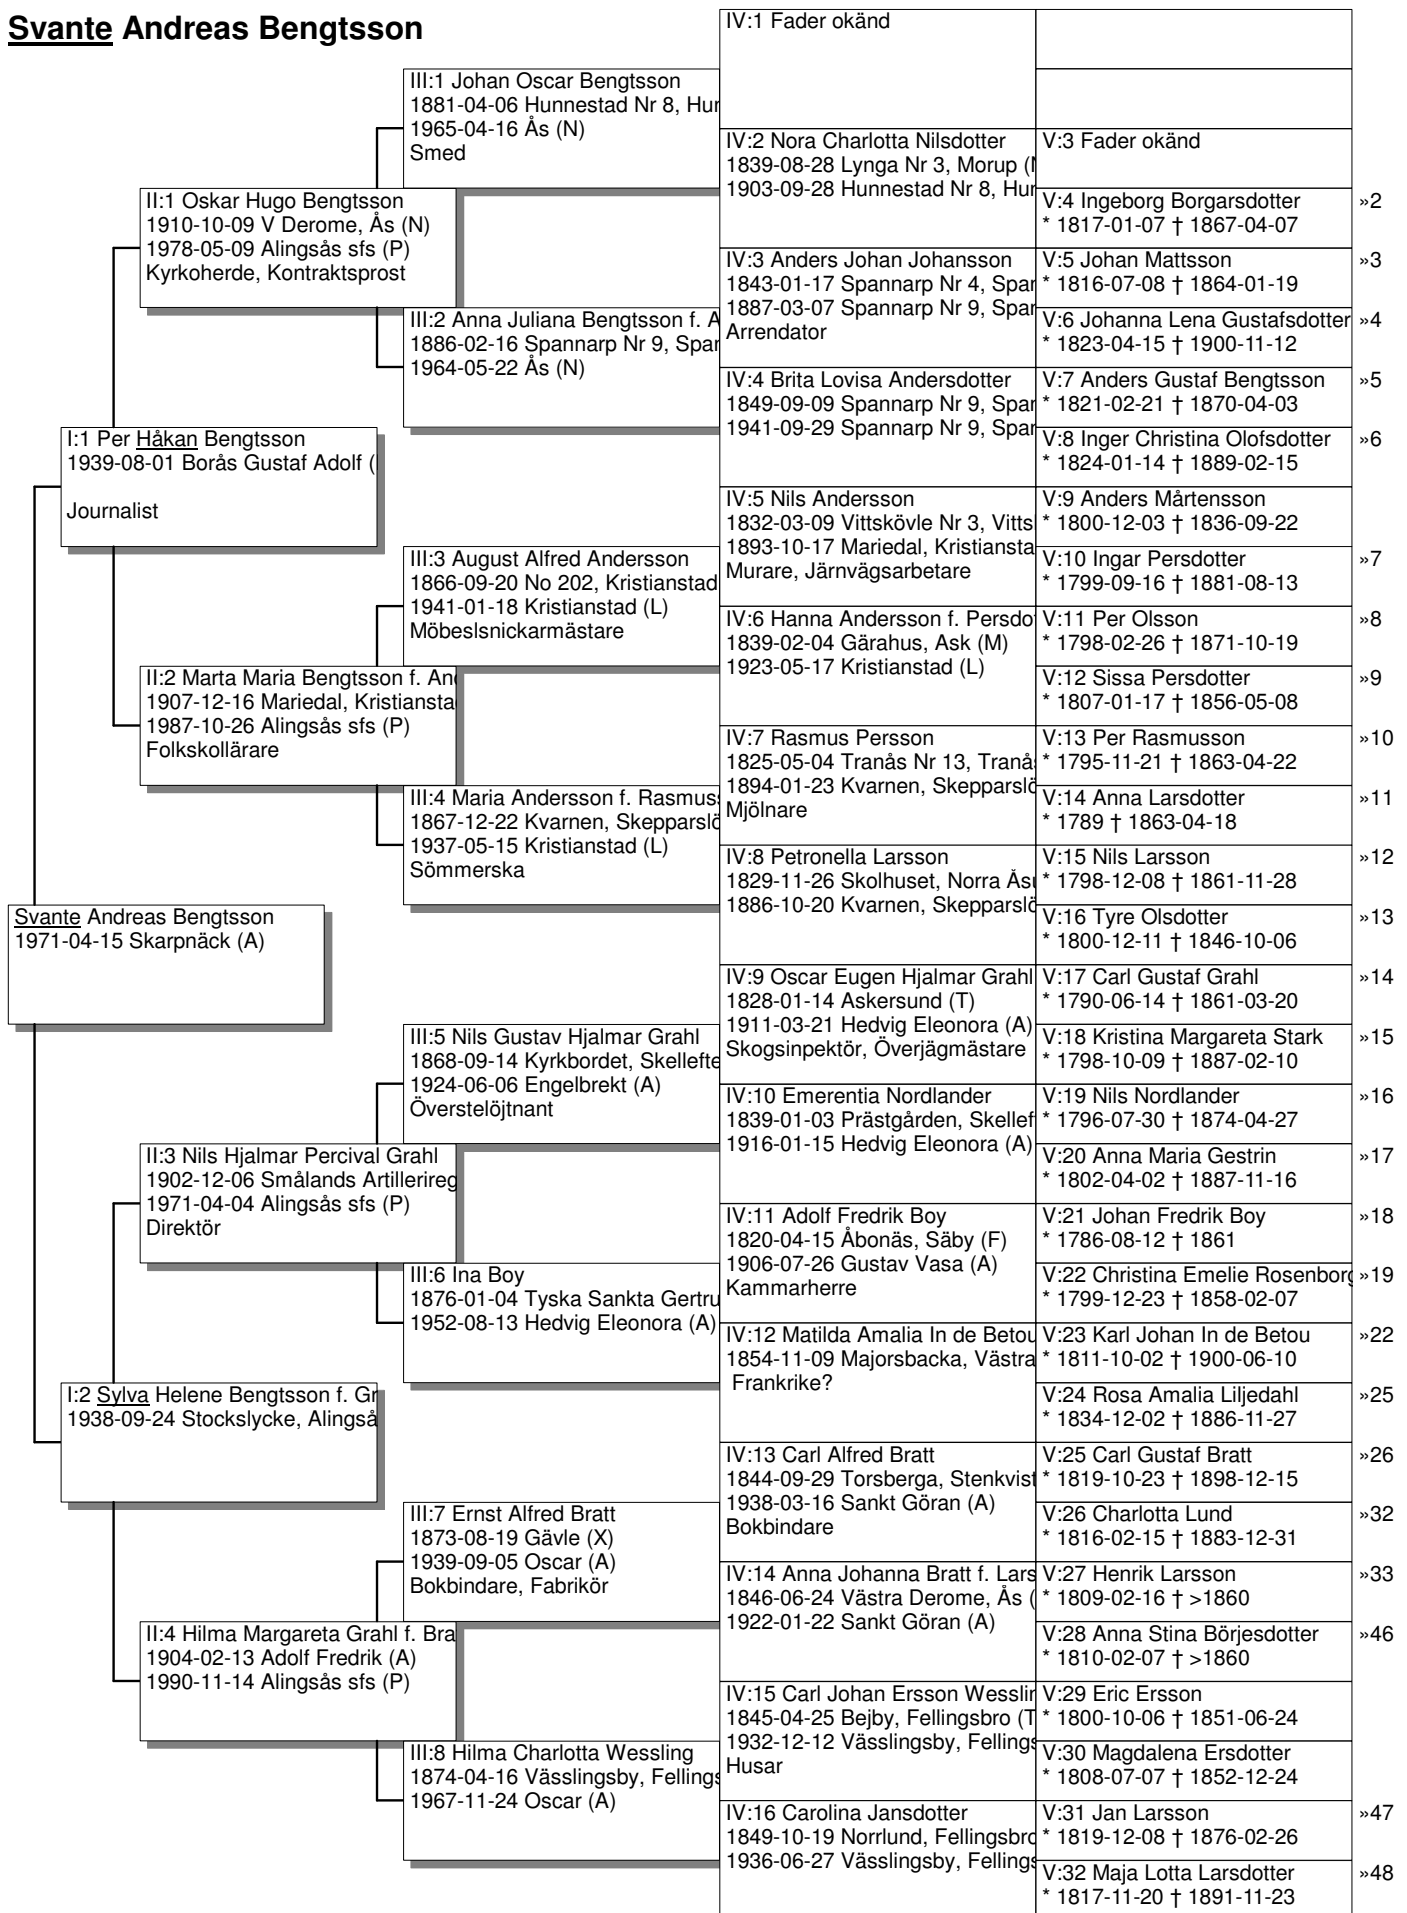

Antavla

Svante Andreas Bengtsson

Antavla

V:4 Ingeborg Borgarsdotter

Antavla

V:5 Johan Mattsson

Antavla

V:6 Johanna Lena Gustafsdotter

Antavla

V:7 Anders Gustaf Bengtsson

Antavla

V:8 Inger Christina Olofsdotter

Antavla

V:10 Ingar Persdotter

Antavla

V:11 Per Olsson