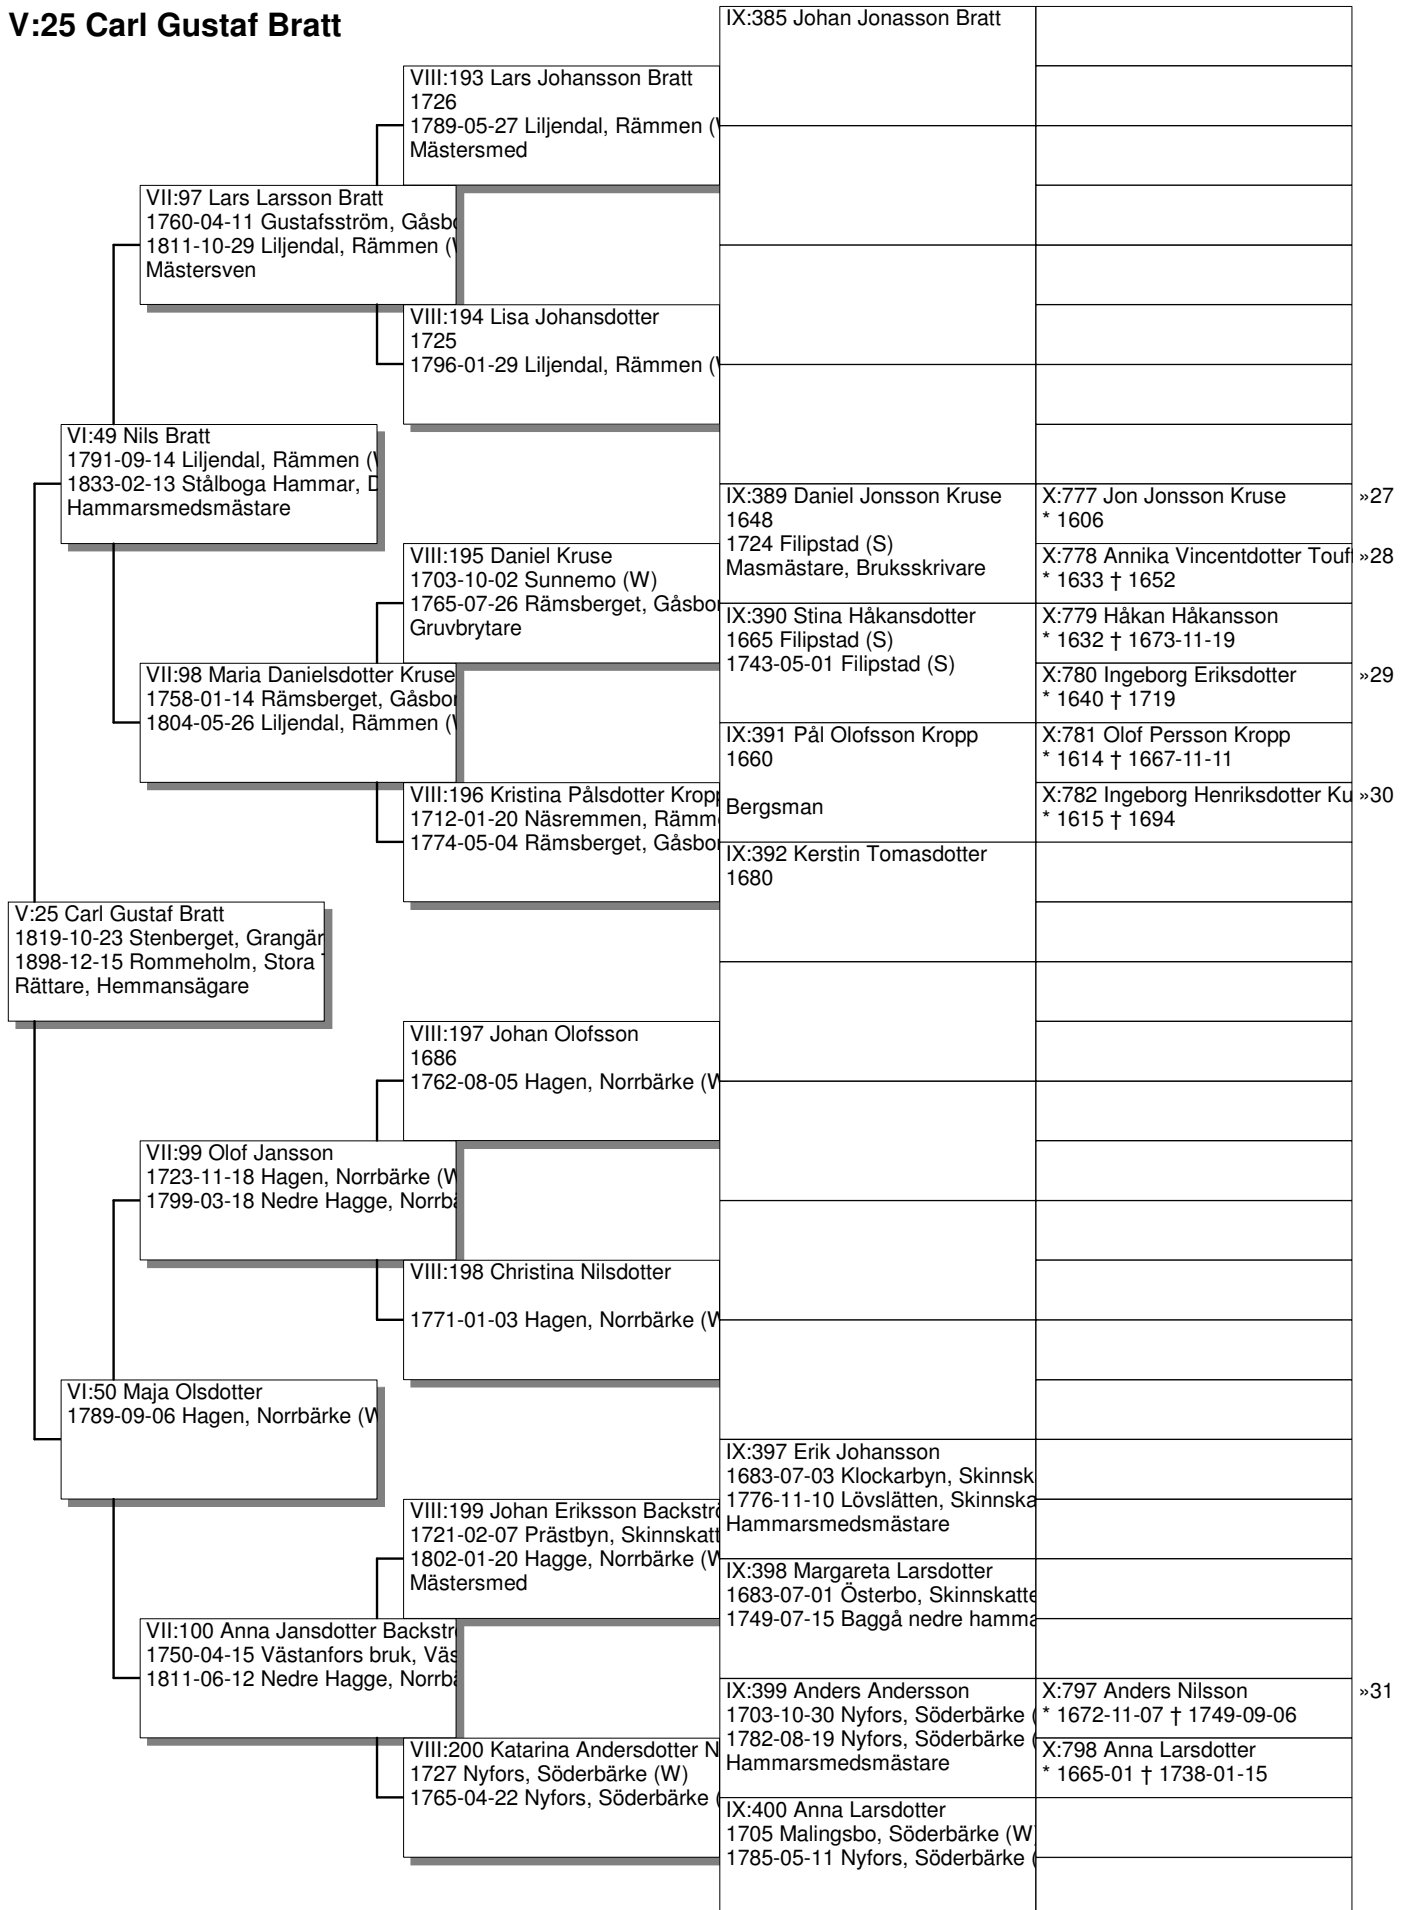

Antavla

V:25 Carl Gustaf Bratt