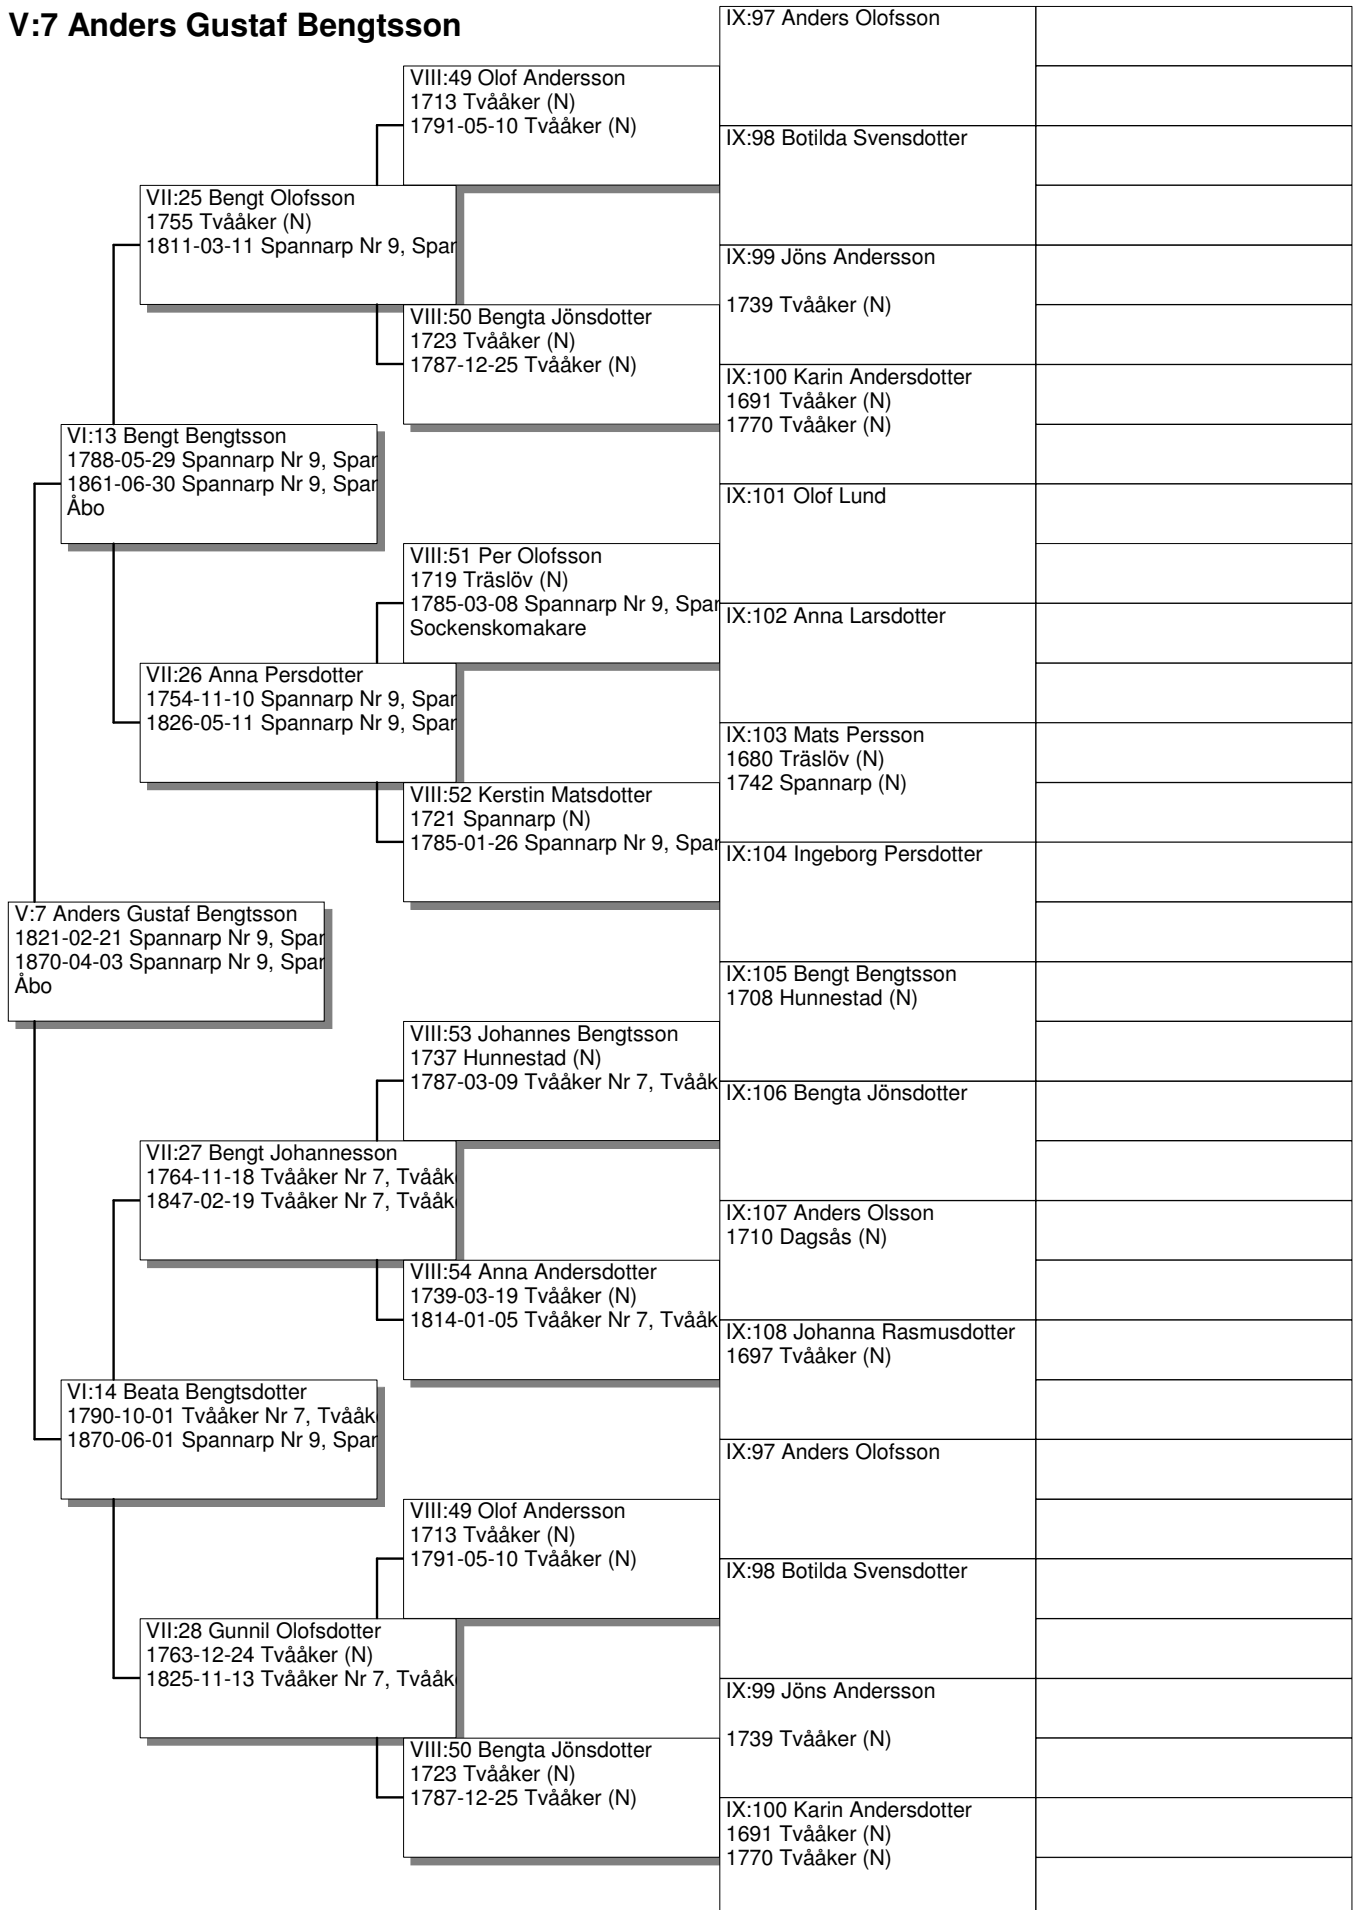

Antavla

V:7 Anders Gustaf Bengtsson