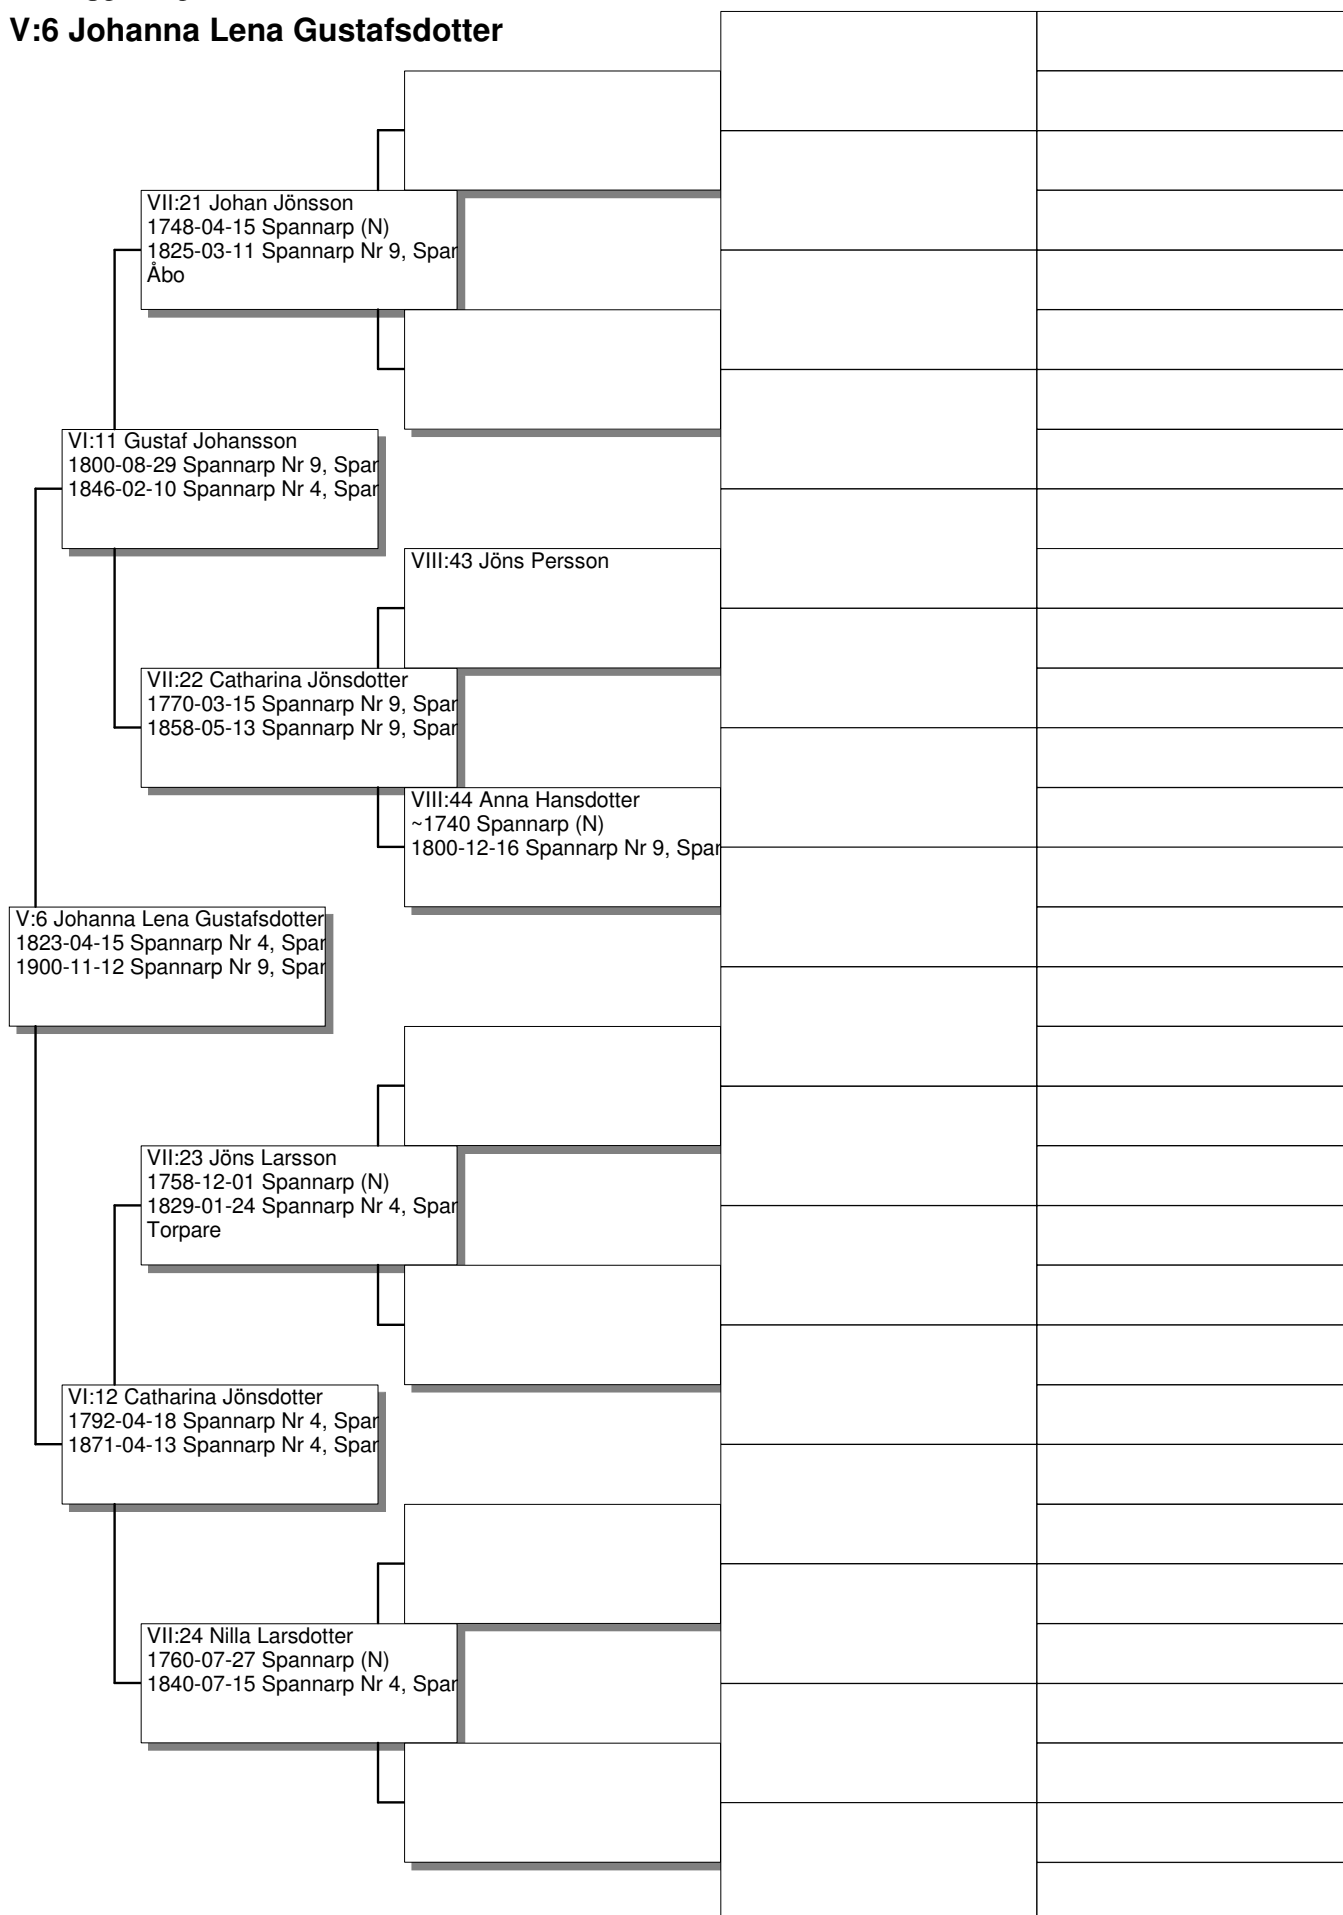

Antavla

Svante Andreas Bengtsson

Antavla

V:4 Ingeborg Borgarsdotter

Antavla

V:5 Johan Mattsson

Antavla

V:6 Johanna Lena Gustafsdotter