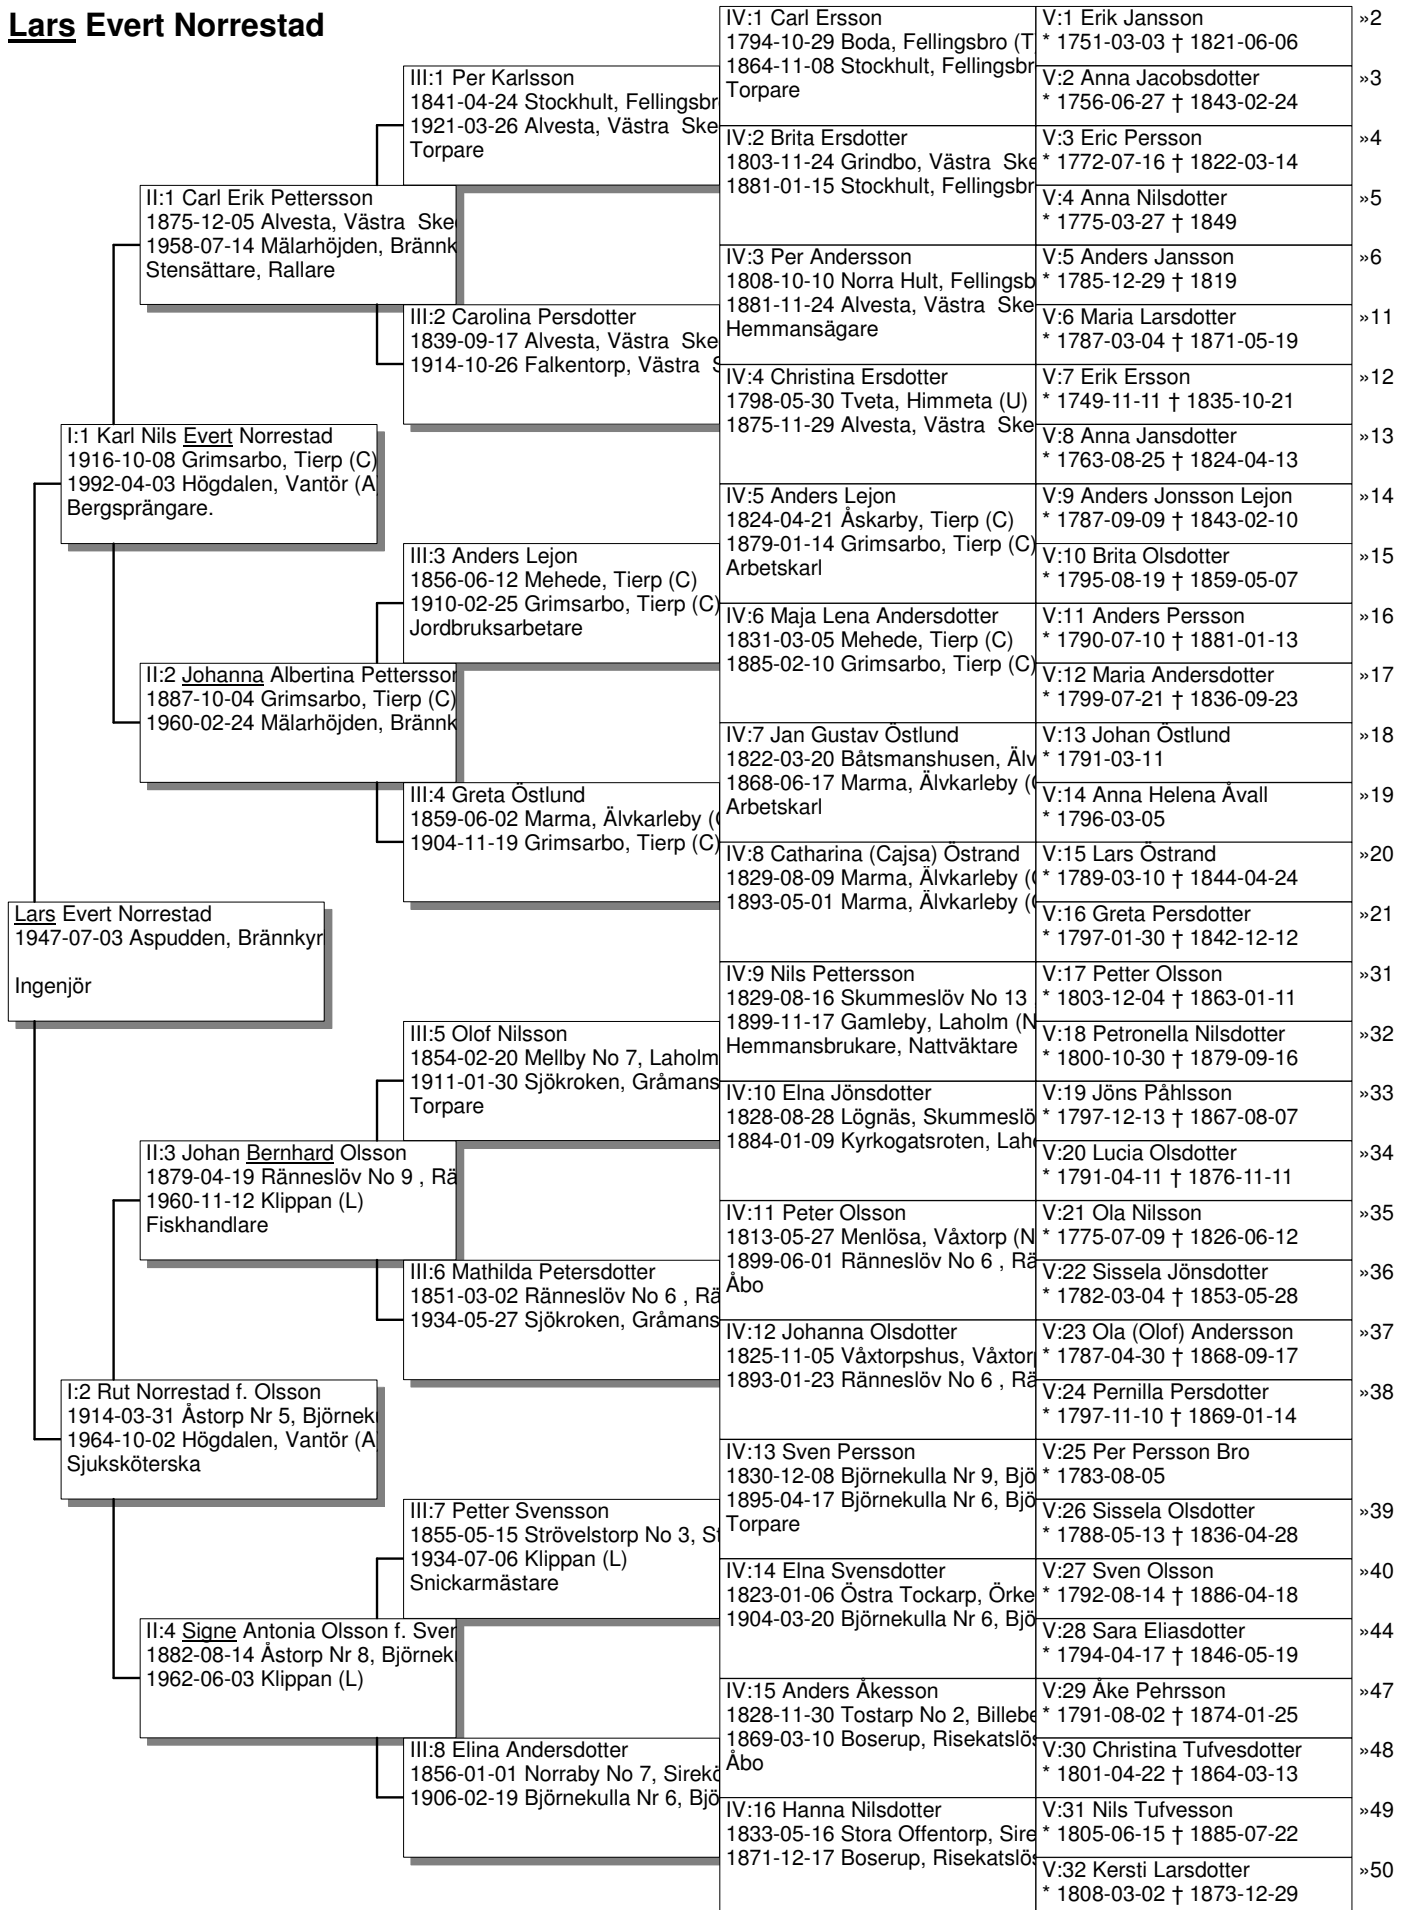

Antavla

Lars Evert Norrestad

Antavla

V:1 Erik Jansson

Antavla

V:2 Anna Jacobsdotter

Antavla

V:3 Eric Persson

Antavla

V:4 Anna Nilsdotter

Antavla

V:5 Anders Jansson

Antavla

X:137 Joakim Pettersson Rell

Antavla

X:149 Lars Kristoffersson

Antavla

X:151 Per Olsson

Antavla

X:152 Elin Olofsdotter

Antavla

V:6 Maria Larsdotter

Antavla

V:7 Erik Ersson

Antavla

V:8 Anna Jansdotter

Antavla

V:9 Anders Jonsson Lejon

Antavla

V:10 Brita Olsdotter

Antavla

V:11 Anders Persson