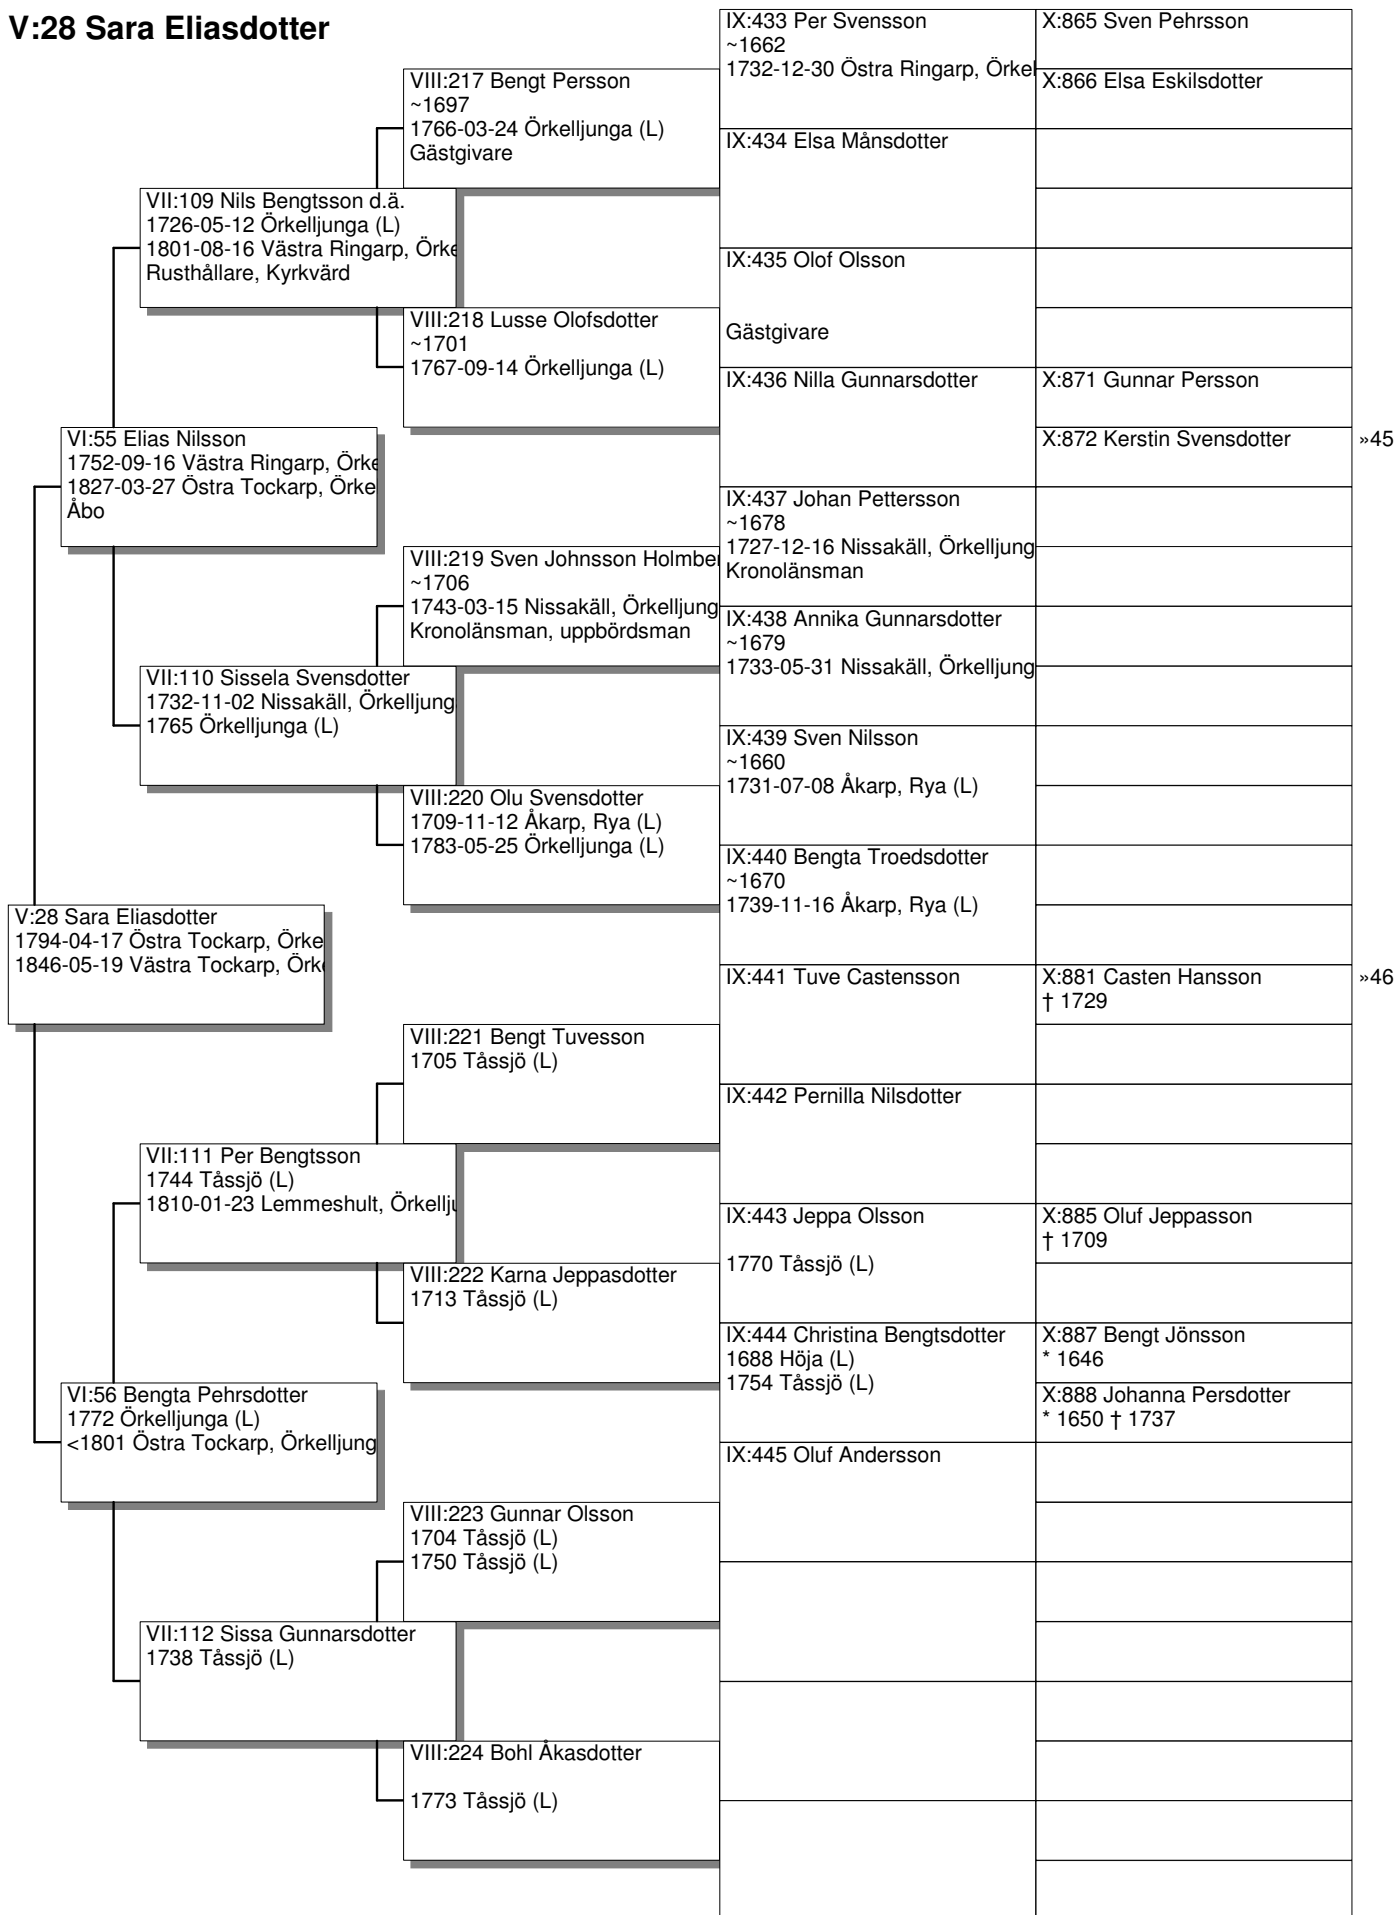

Antavla

V:28 Sara Eliasdotter