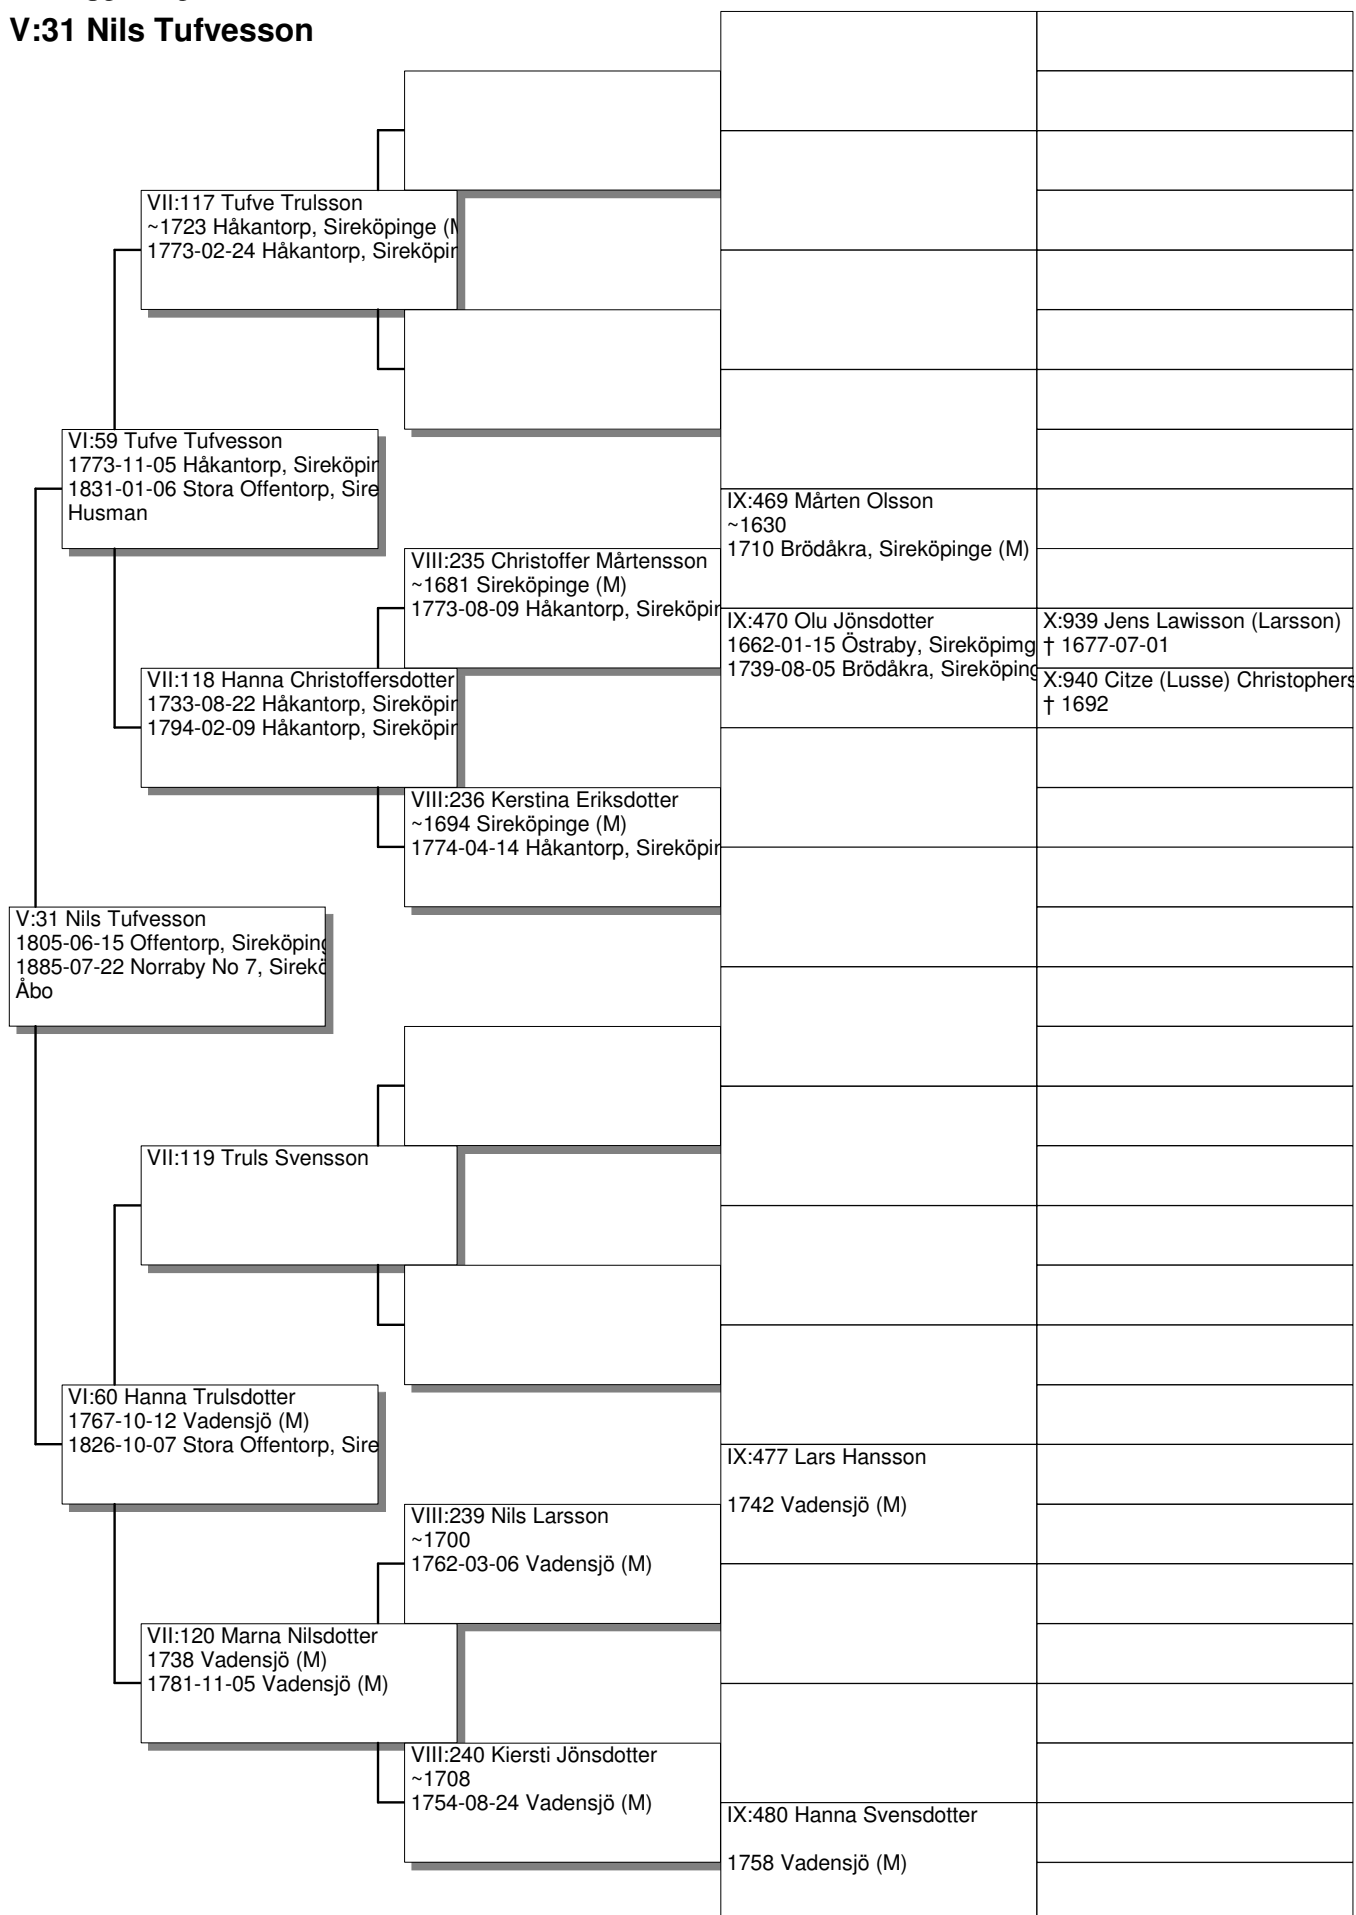

Antavla

V:12 Maria Andersdotter

Antavla

V:13 Johan Östlund

Antavla

V:14 Anna Helena Åvall

Antavla

V:15 Lars Östrand

Antavla

V:21 Ola Nilsson

Antavla

V:22 Sissela Jönsdotter

Antavla

V:23 Ola (Olof) Andersson

Antavla

V:24 Pernilla Persdotter

Antavla

V:29 Åke Pehrsson

Antavla

V:30 Christina Tufvesdotter

Antavla

V:31 Nils Tufvesson

Antavla

V:32 Kersti Larsdotter