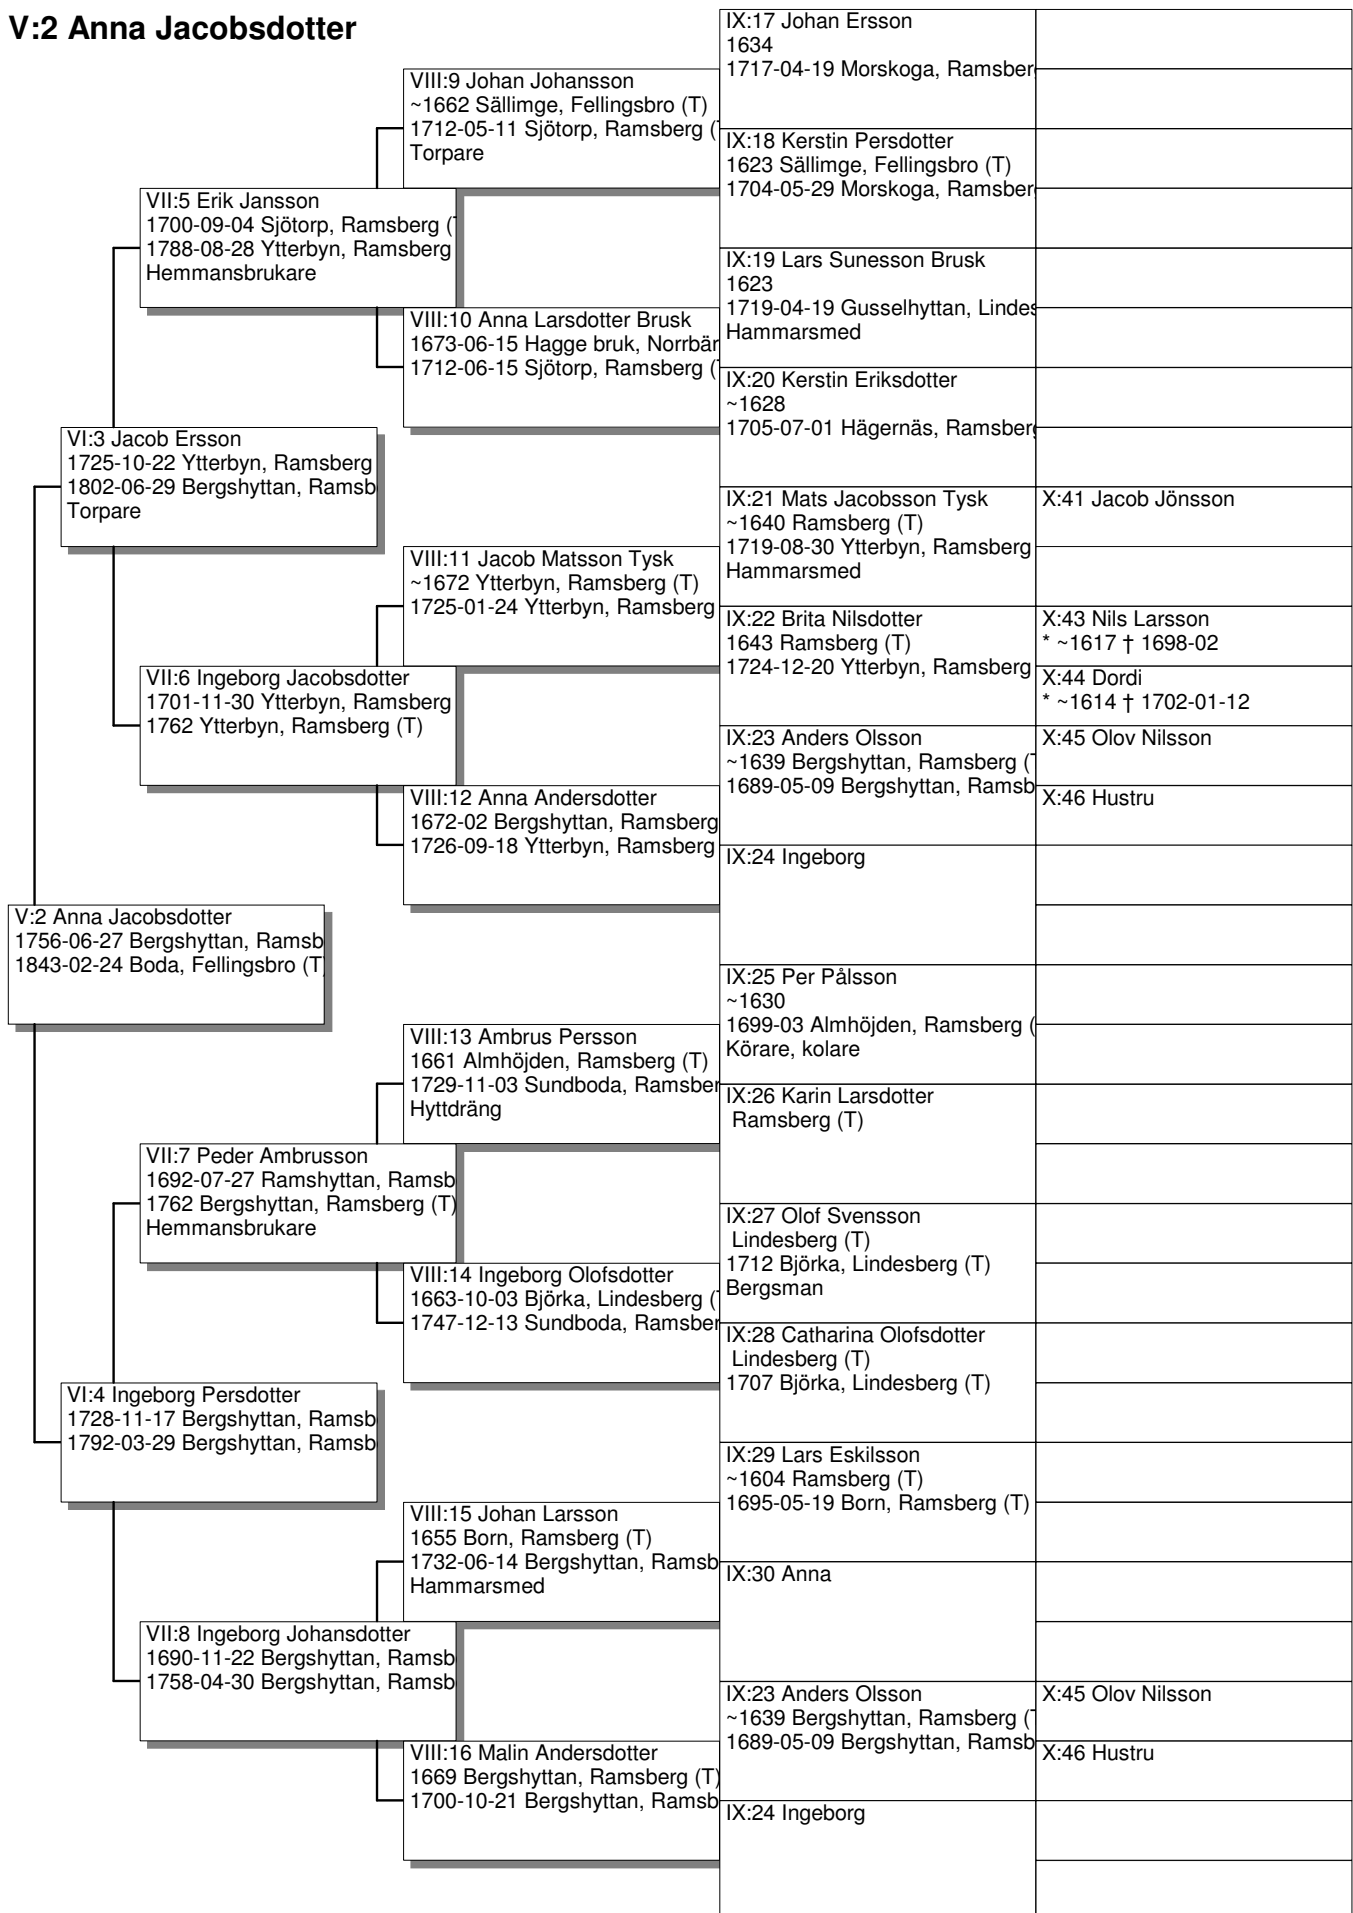

Antavla

Lars Evert Norrestad

Antavla

V:1 Erik Jansson

Antavla

V:2 Anna Jacobsdotter

Antavla

V:3 Eric Persson

Antavla

V:4 Anna Nilsdotter

Antavla

V:5 Anders Jansson

Antavla

X:137 Joakim Pettersson Rell

Antavla

X:149 Lars Kristoffersson