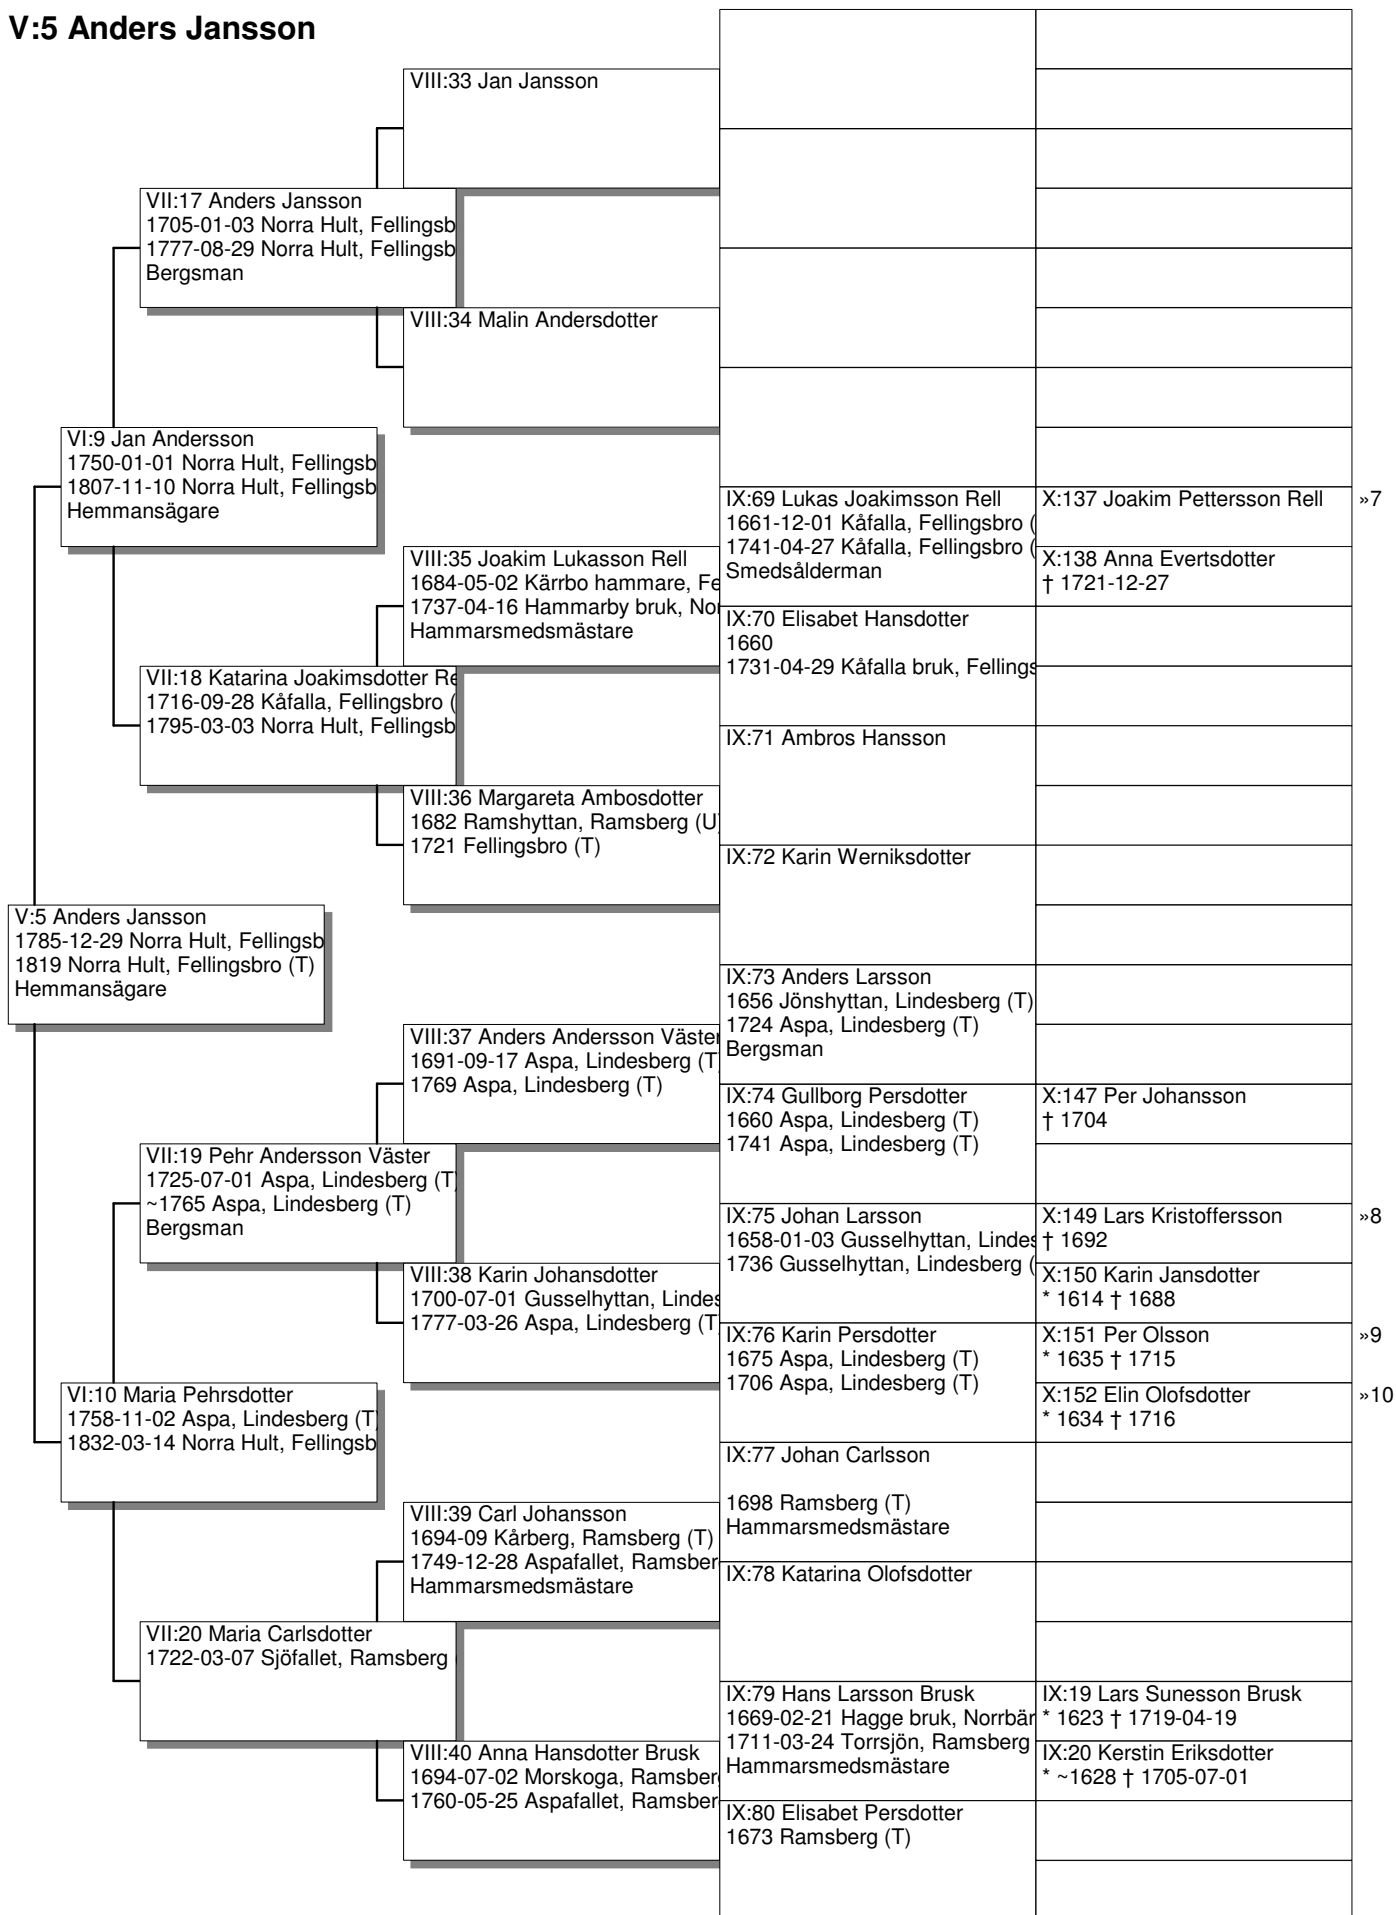

Antavla

V:5 Anders Jansson