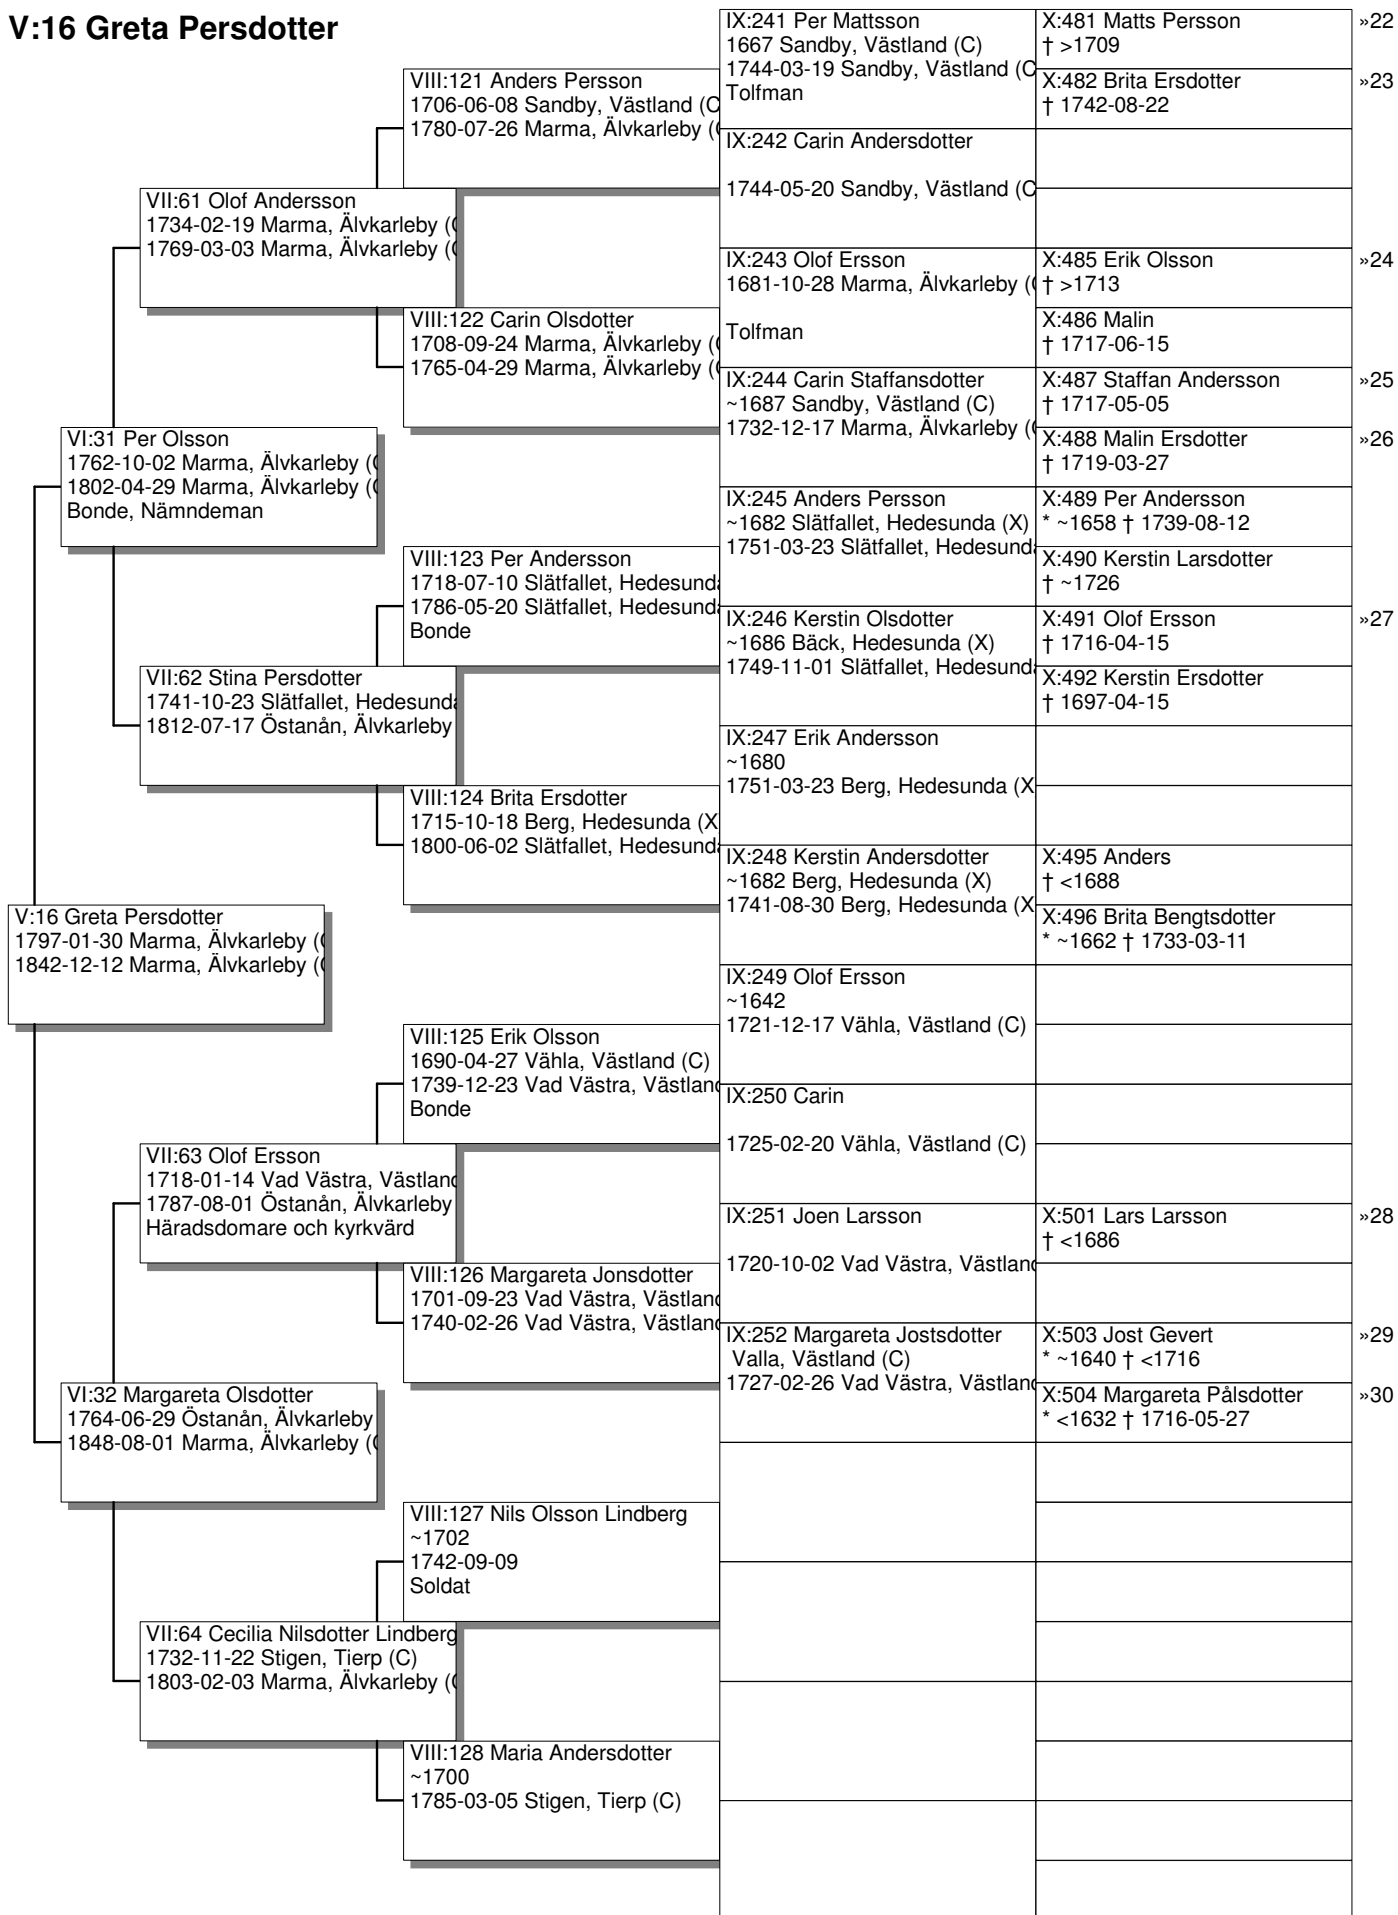

Antavla

V:16 Greta Persdotter