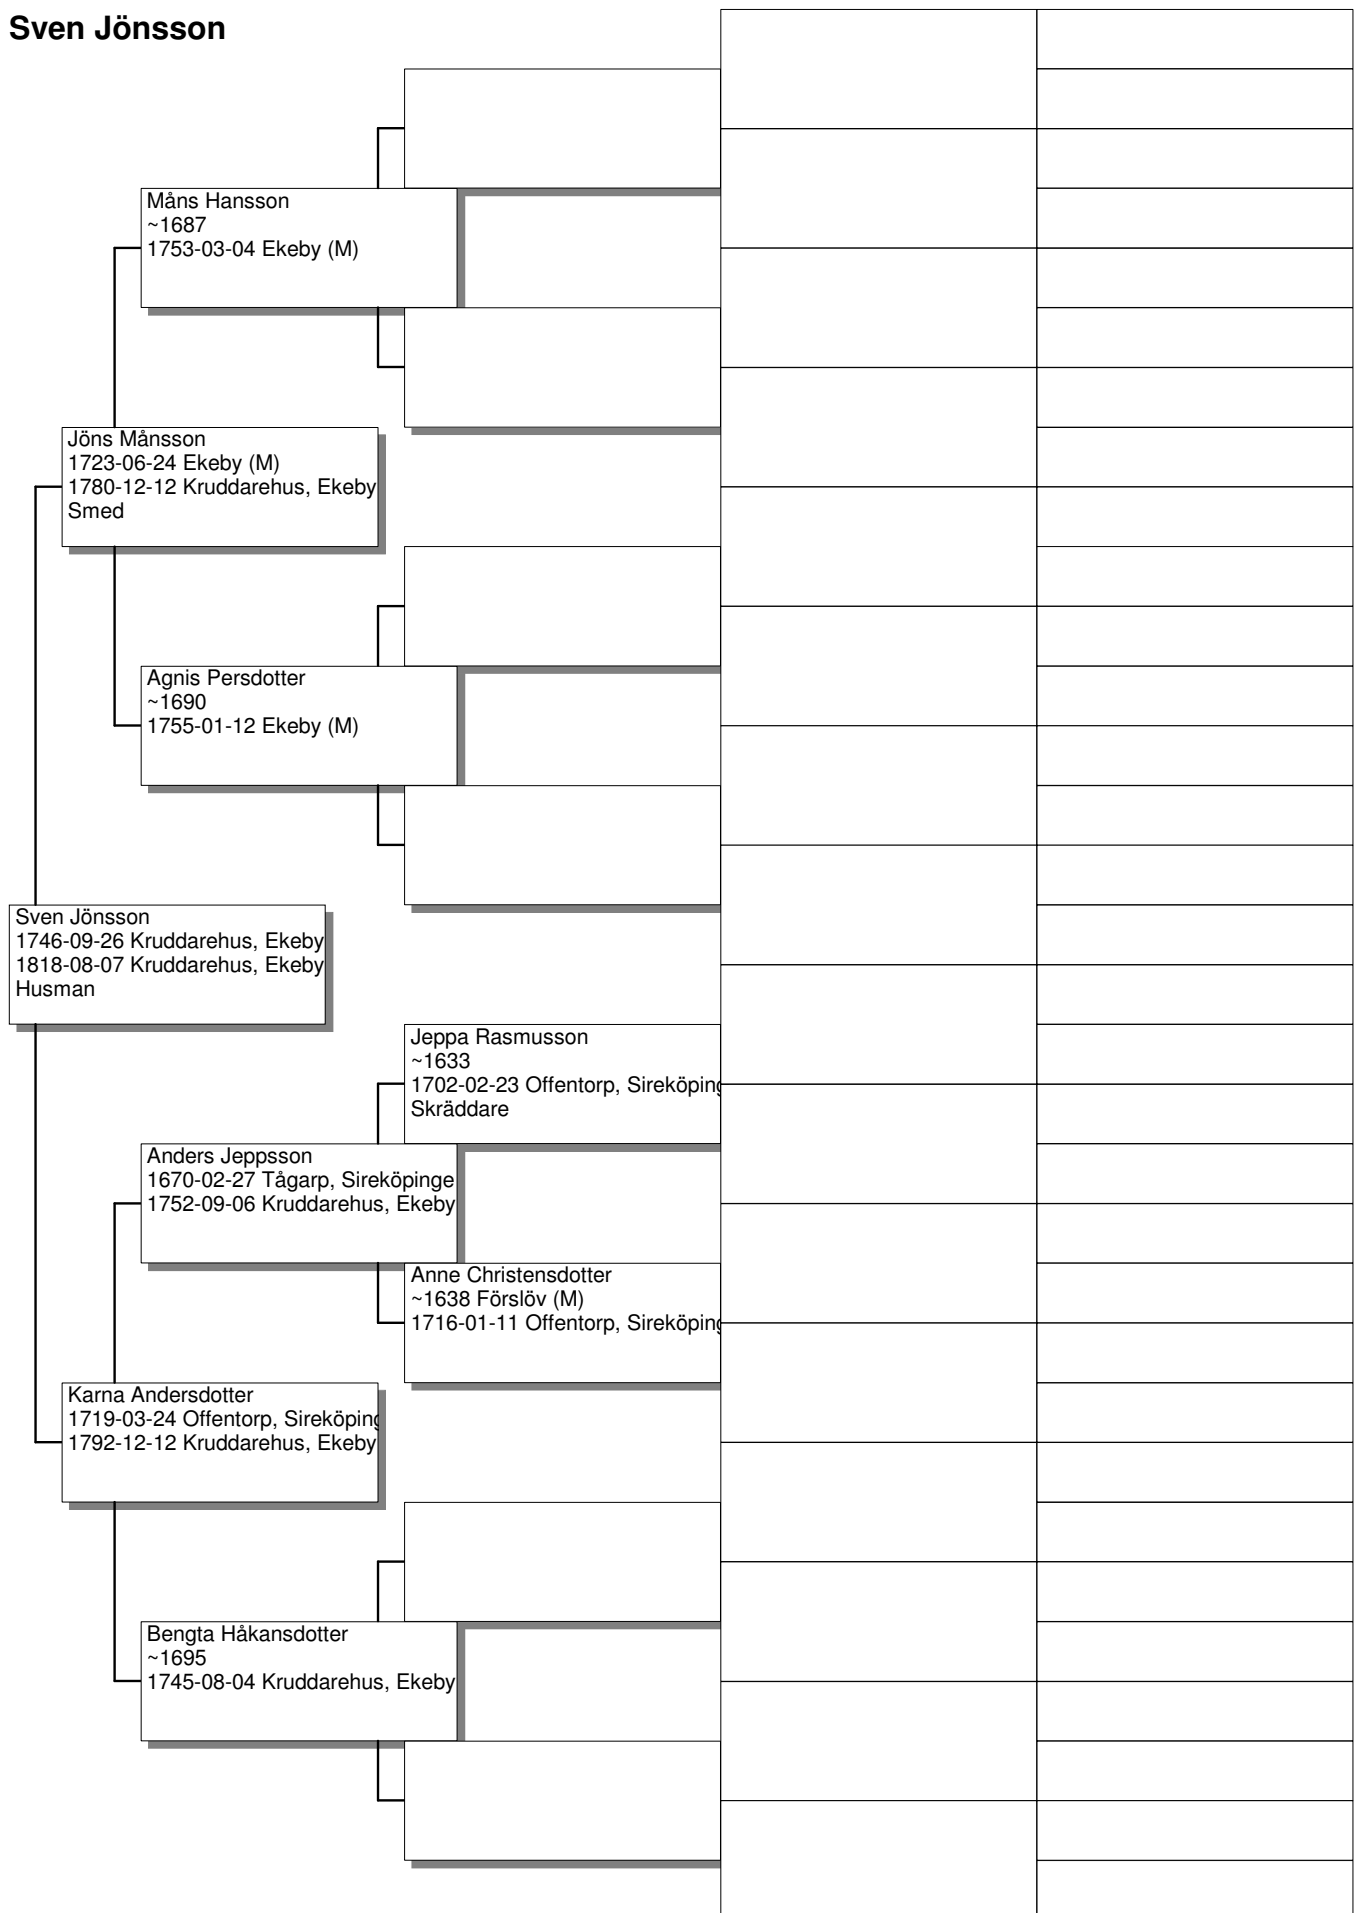

Antavla

Inga Valborg Olsson f. Hallberg

Antavla

Troed Svensson Hallberg

Antavla

Ingel Mogensen

Antavla

Pehr Pehrsson

Antavla

Pärnilla Jacobsdotter

Antavla

Sven Jönsson

Antavla

Ingar Jönsdotter

Antavla

Anna Persdotter

Antavla

Pehr Mårtensson

Antavla

Margaretha Nilsdotter

Antavla

Lars Svensson

Antavla

Anna Broddesdotter