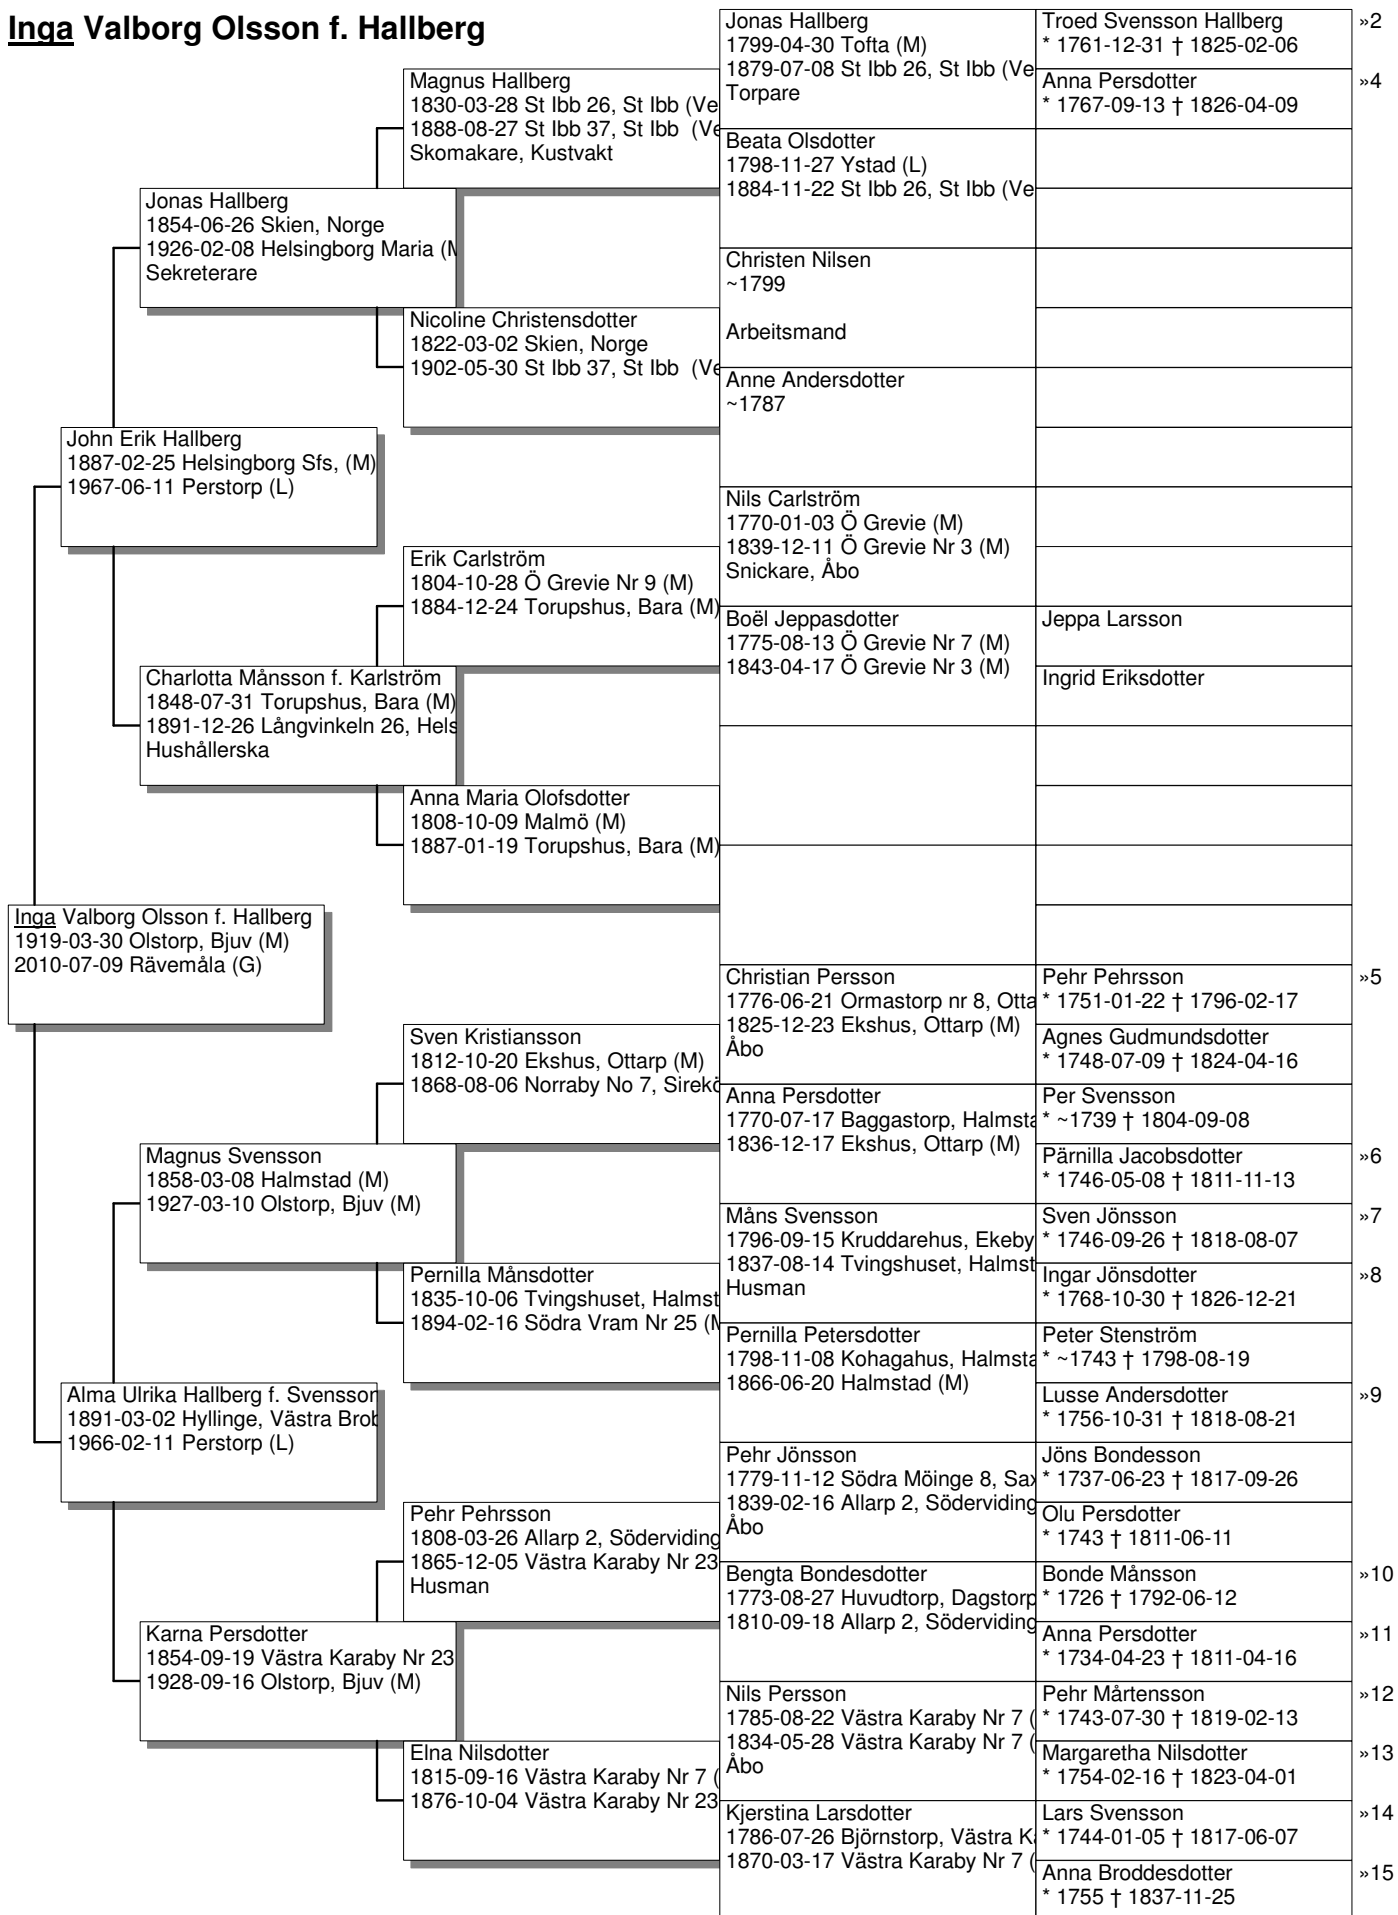

Antavla

Inga Valborg Olsson f. Hallberg

Antavla

Troed Svensson Hallberg

Antavla

Ingel Mogensen

Antavla

Pehr Pehrsson

Antavla

Pärnilla Jacobsdotter

Antavla

Sven Jönsson

Antavla

Ingar Jönsdotter

Antavla

Anna Persdotter

Antavla

Pehr Mårtensson

Antavla

Margaretha Nilsdotter

Antavla

Lars Svensson

Antavla

Anna Broddesdotter