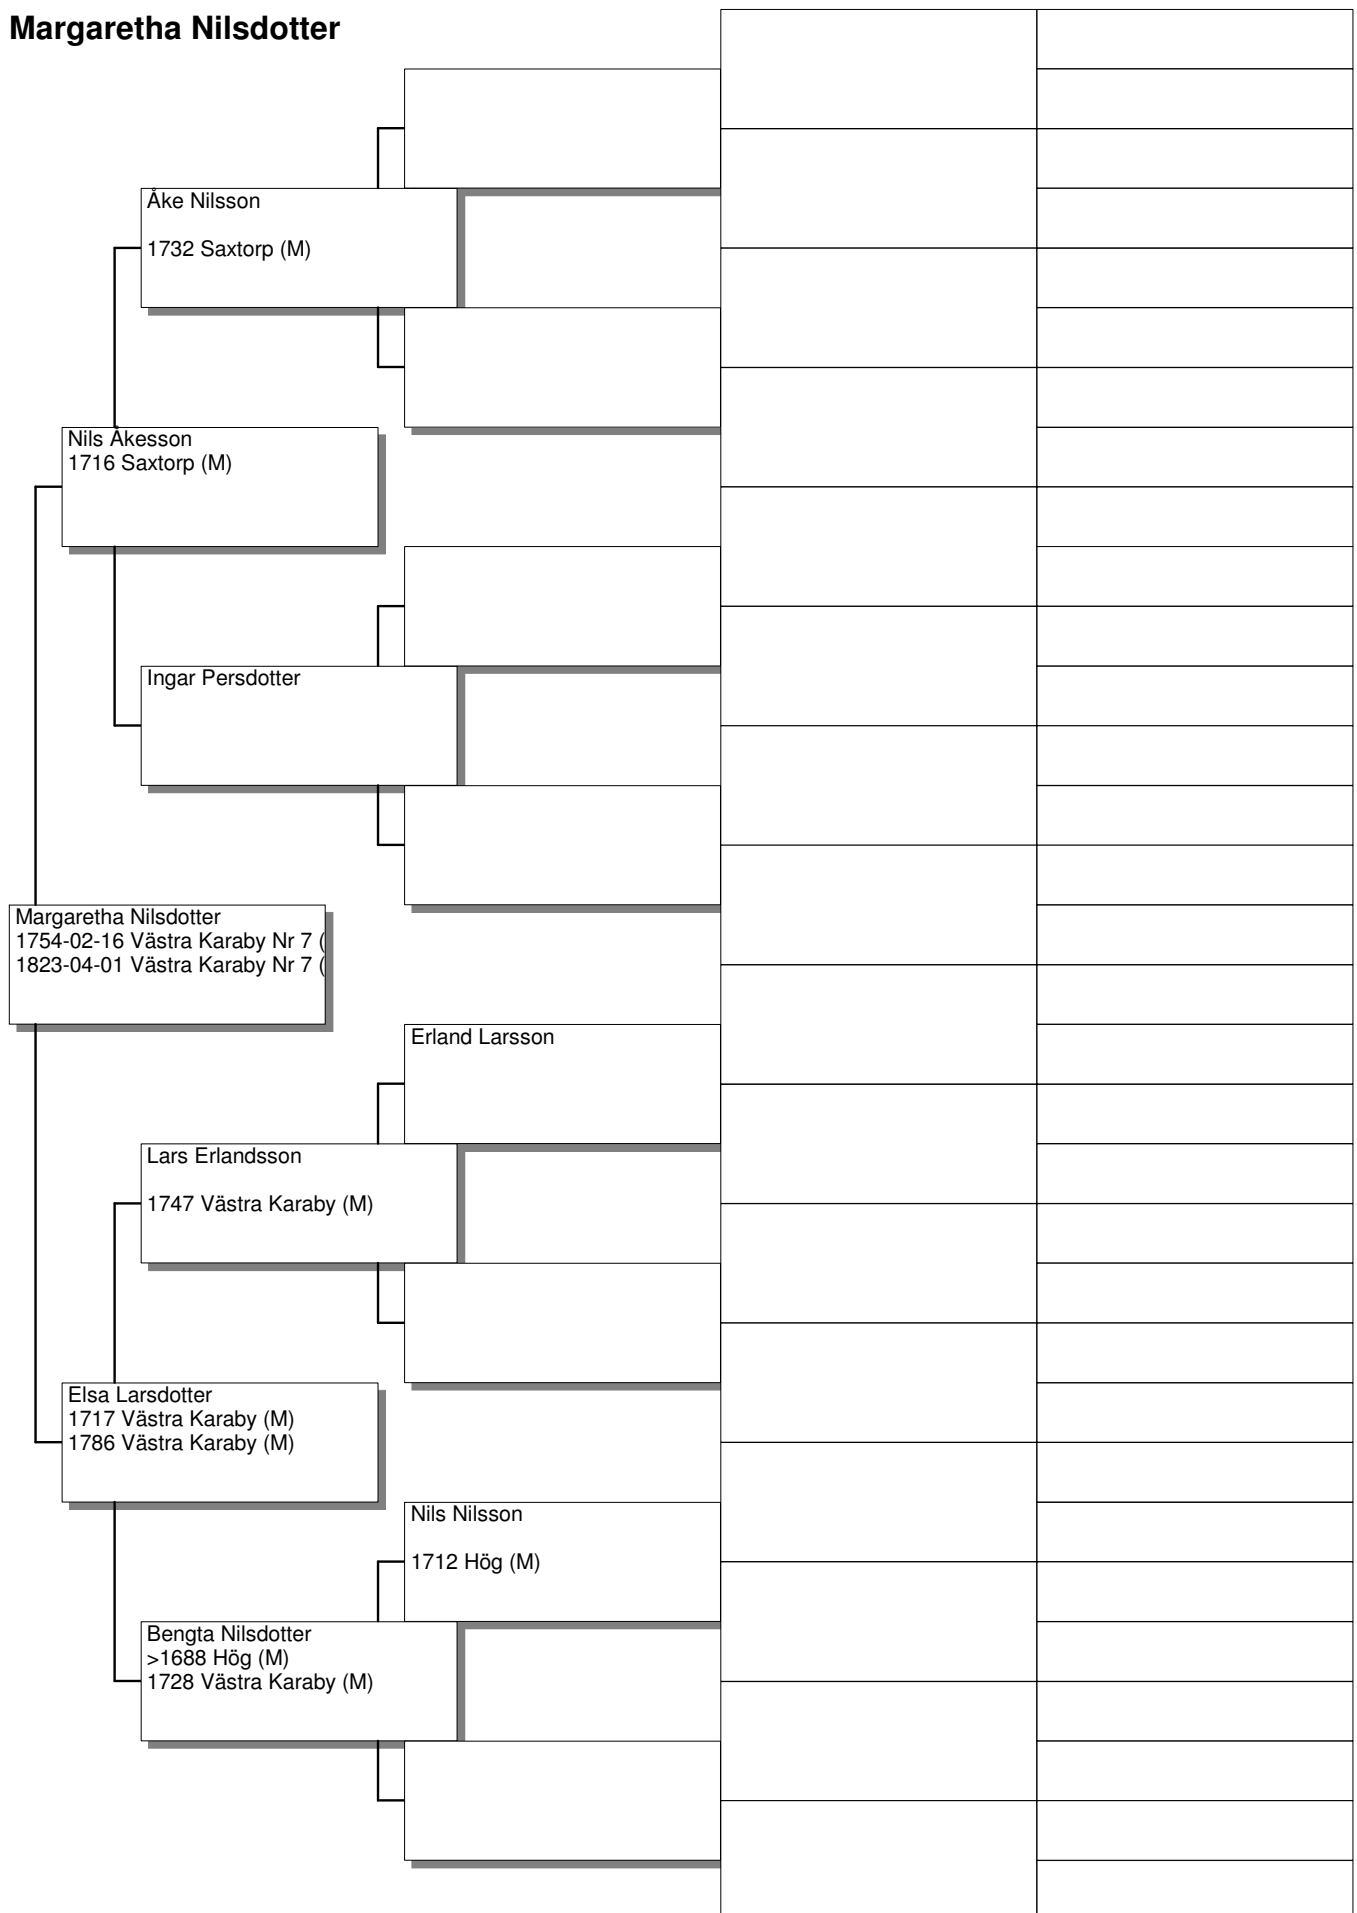

Antavla

Margaretha Nilsdotter