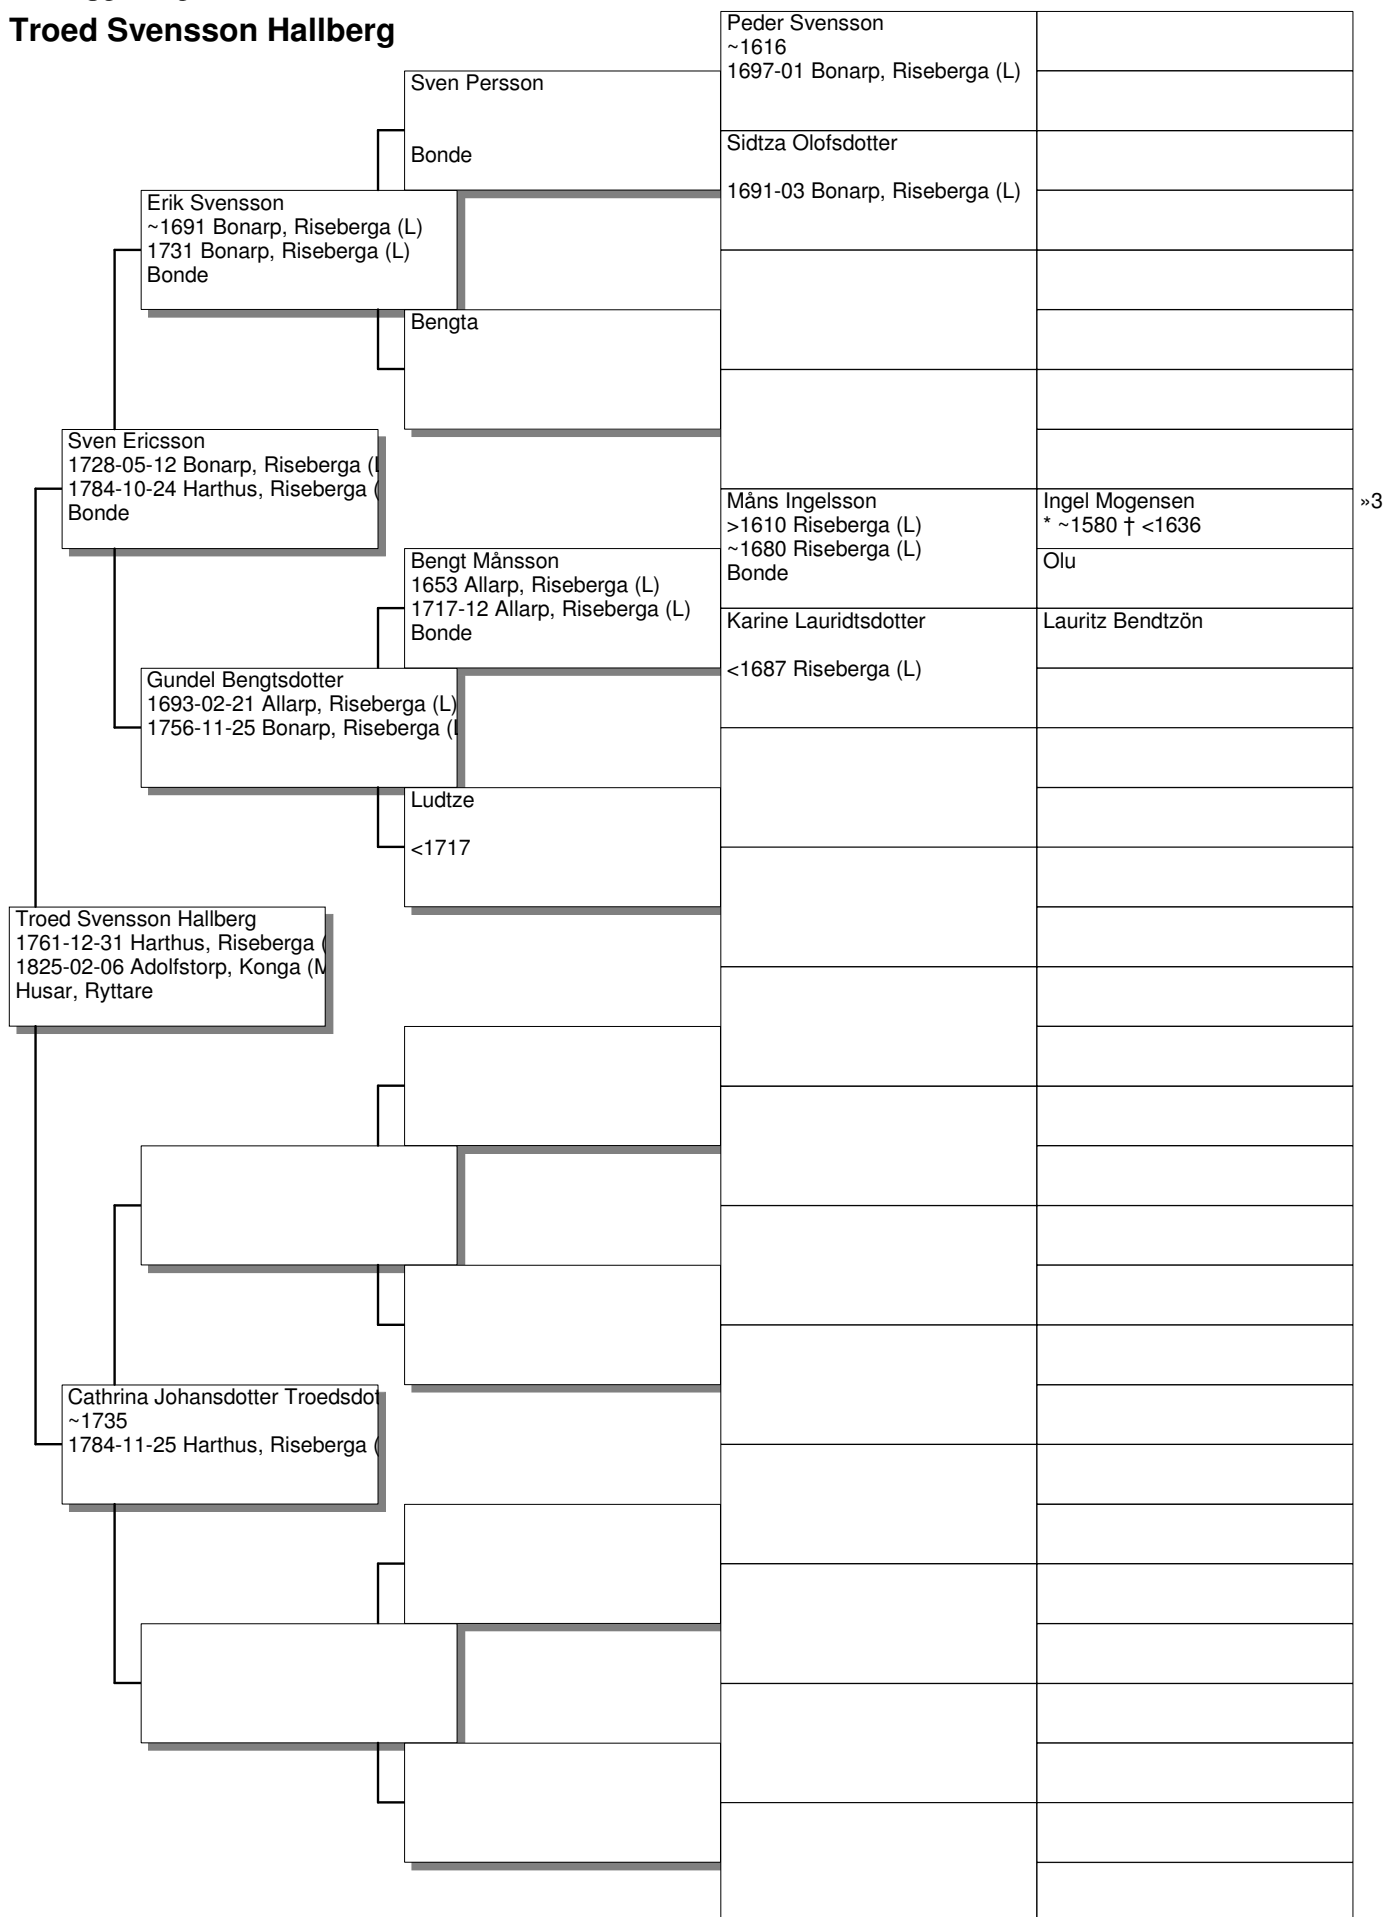

Antavla

Inga Valborg Olsson f. Hallberg

Antavla

Troed Svensson Hallberg

Antavla

Ingel Mogensen

Antavla

Pehr Pehrsson

Antavla

Pärnilla Jacobsdotter

Antavla

Sven Jönsson

Antavla

Ingar Jönsdotter

Antavla

Anna Persdotter

Antavla

Pehr Mårtensson

Antavla

Margaretha Nilsdotter

Antavla

Lars Svensson

Antavla

Anna Broddesdotter