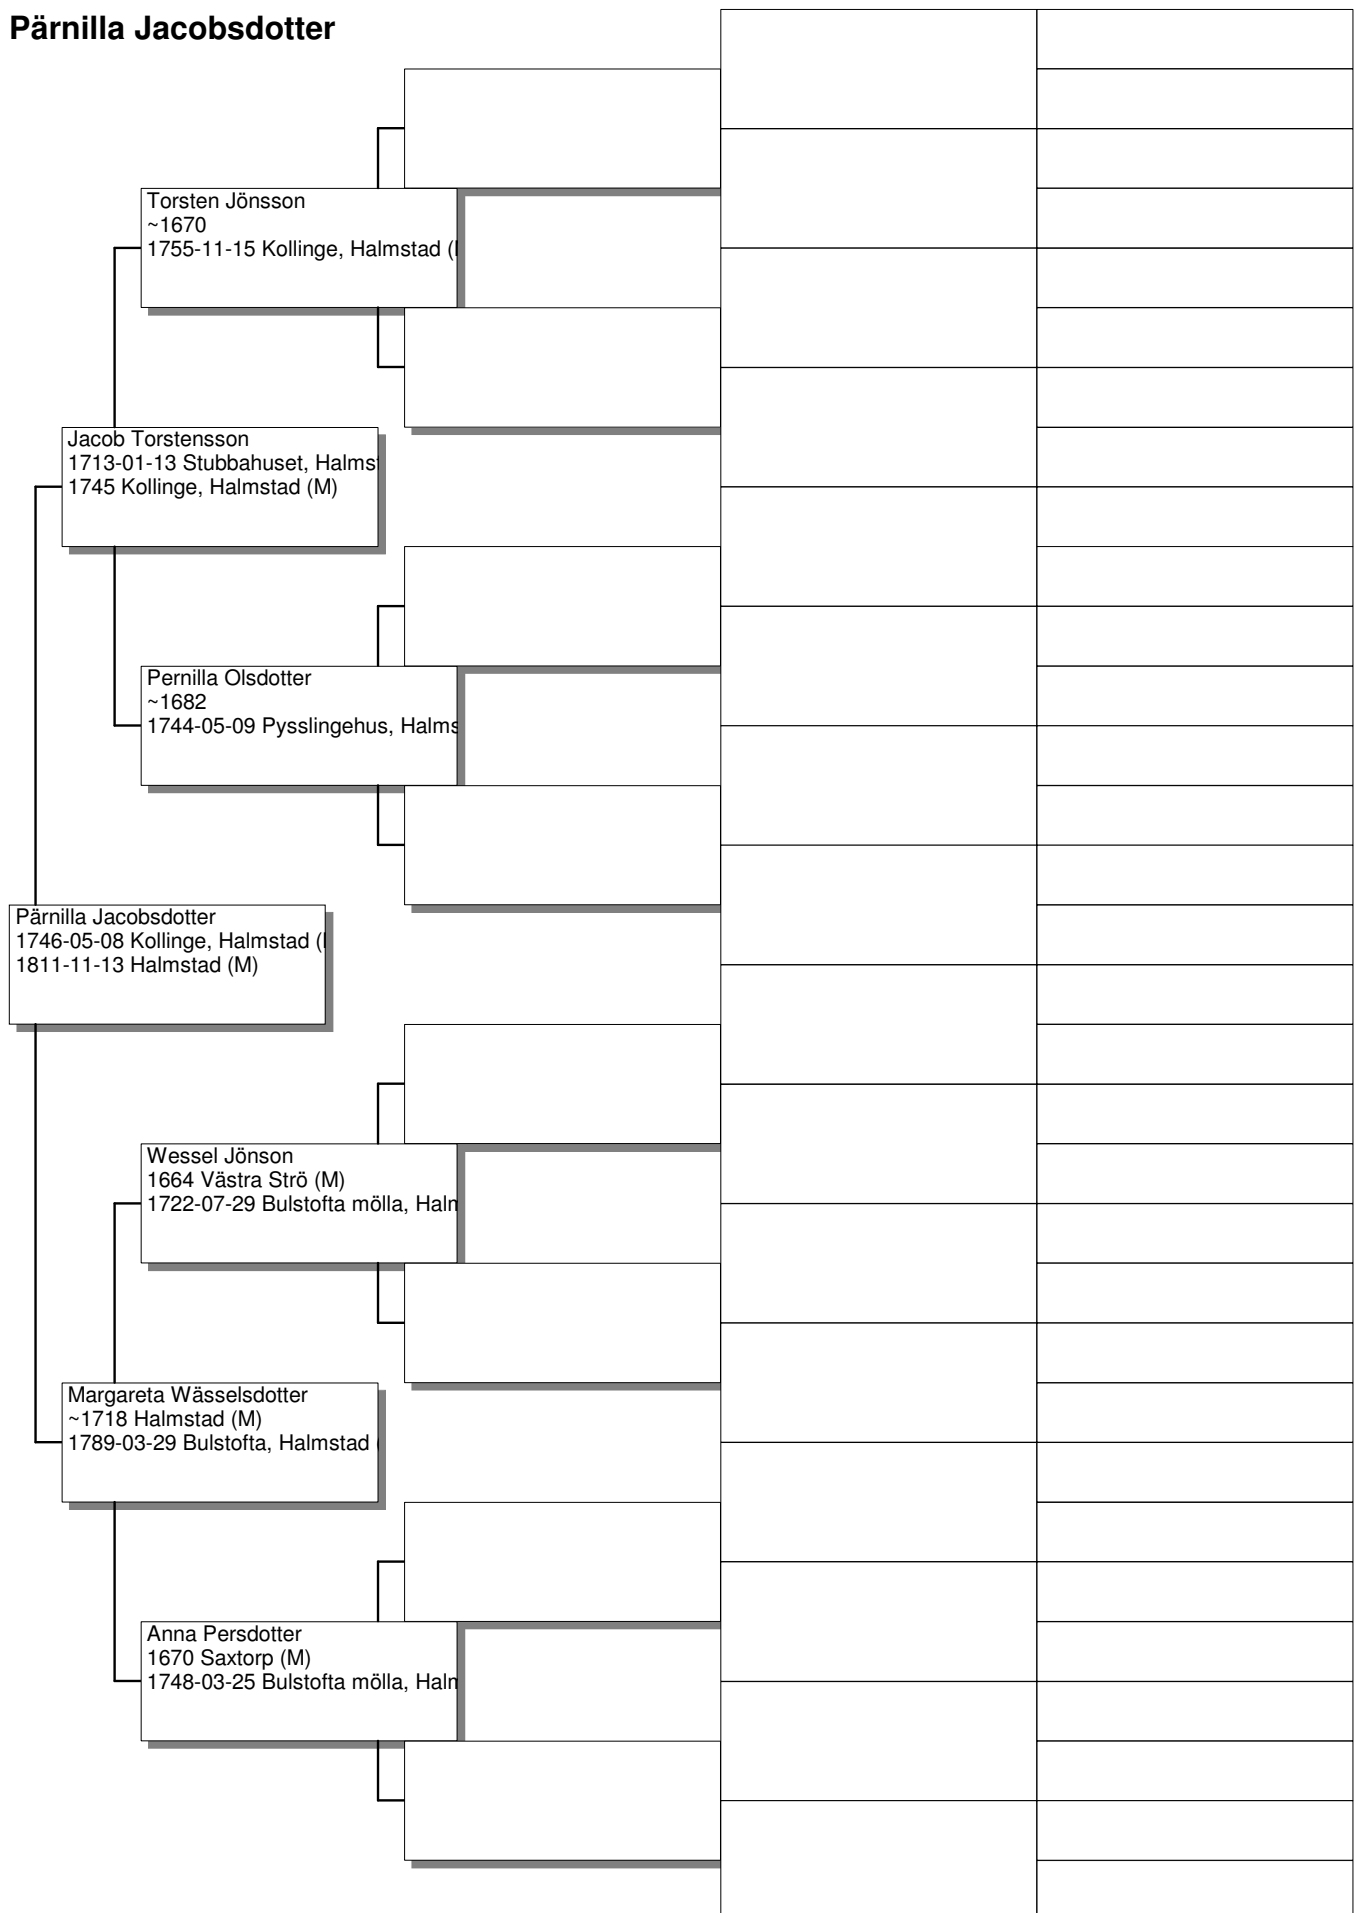

Antavla

Inga Valborg Olsson f. Hallberg

Antavla

Troed Svensson Hallberg

Antavla

Ingel Mogensen

Antavla

Pehr Pehrsson

Antavla

Pärnilla Jacobsdotter

Antavla

Sven Jönsson

Antavla

Ingar Jönsdotter

Antavla

Anna Persdotter