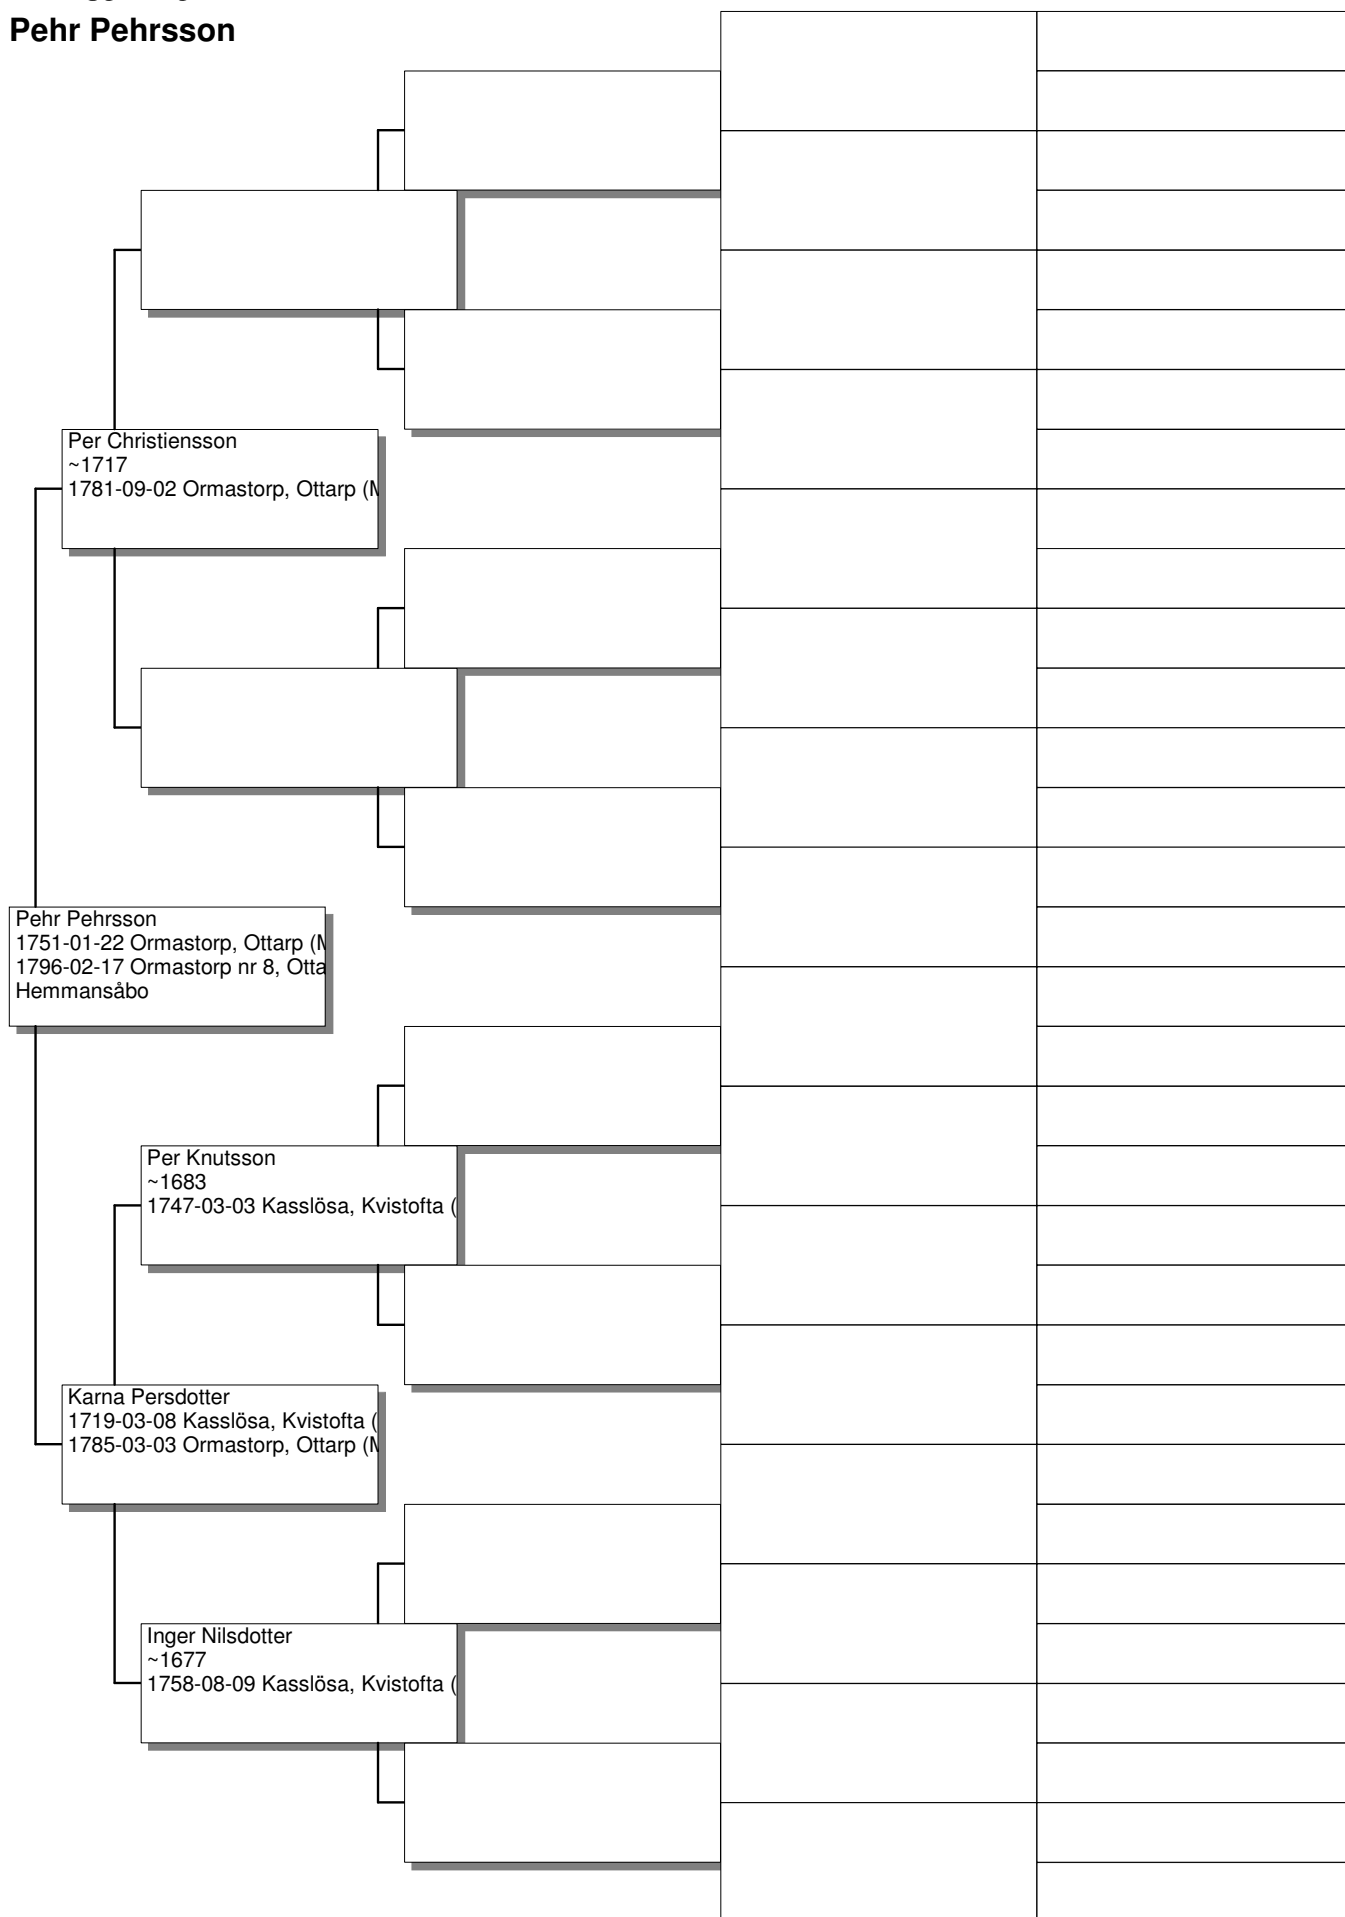

Antavla

Inga Valborg Olsson f. Hallberg

Antavla

Troed Svensson Hallberg

Antavla

Ingel Mogensen

Antavla

Pehr Pehrsson

Antavla

Pärnilla Jacobsdotter

Antavla

Sven Jönsson

Antavla

Ingar Jönsdotter

Antavla

Anna Persdotter

Antavla

Pehr Mårtensson

Antavla

Margaretha Nilsdotter

Antavla

Lars Svensson

Antavla

Anna Broddesdotter